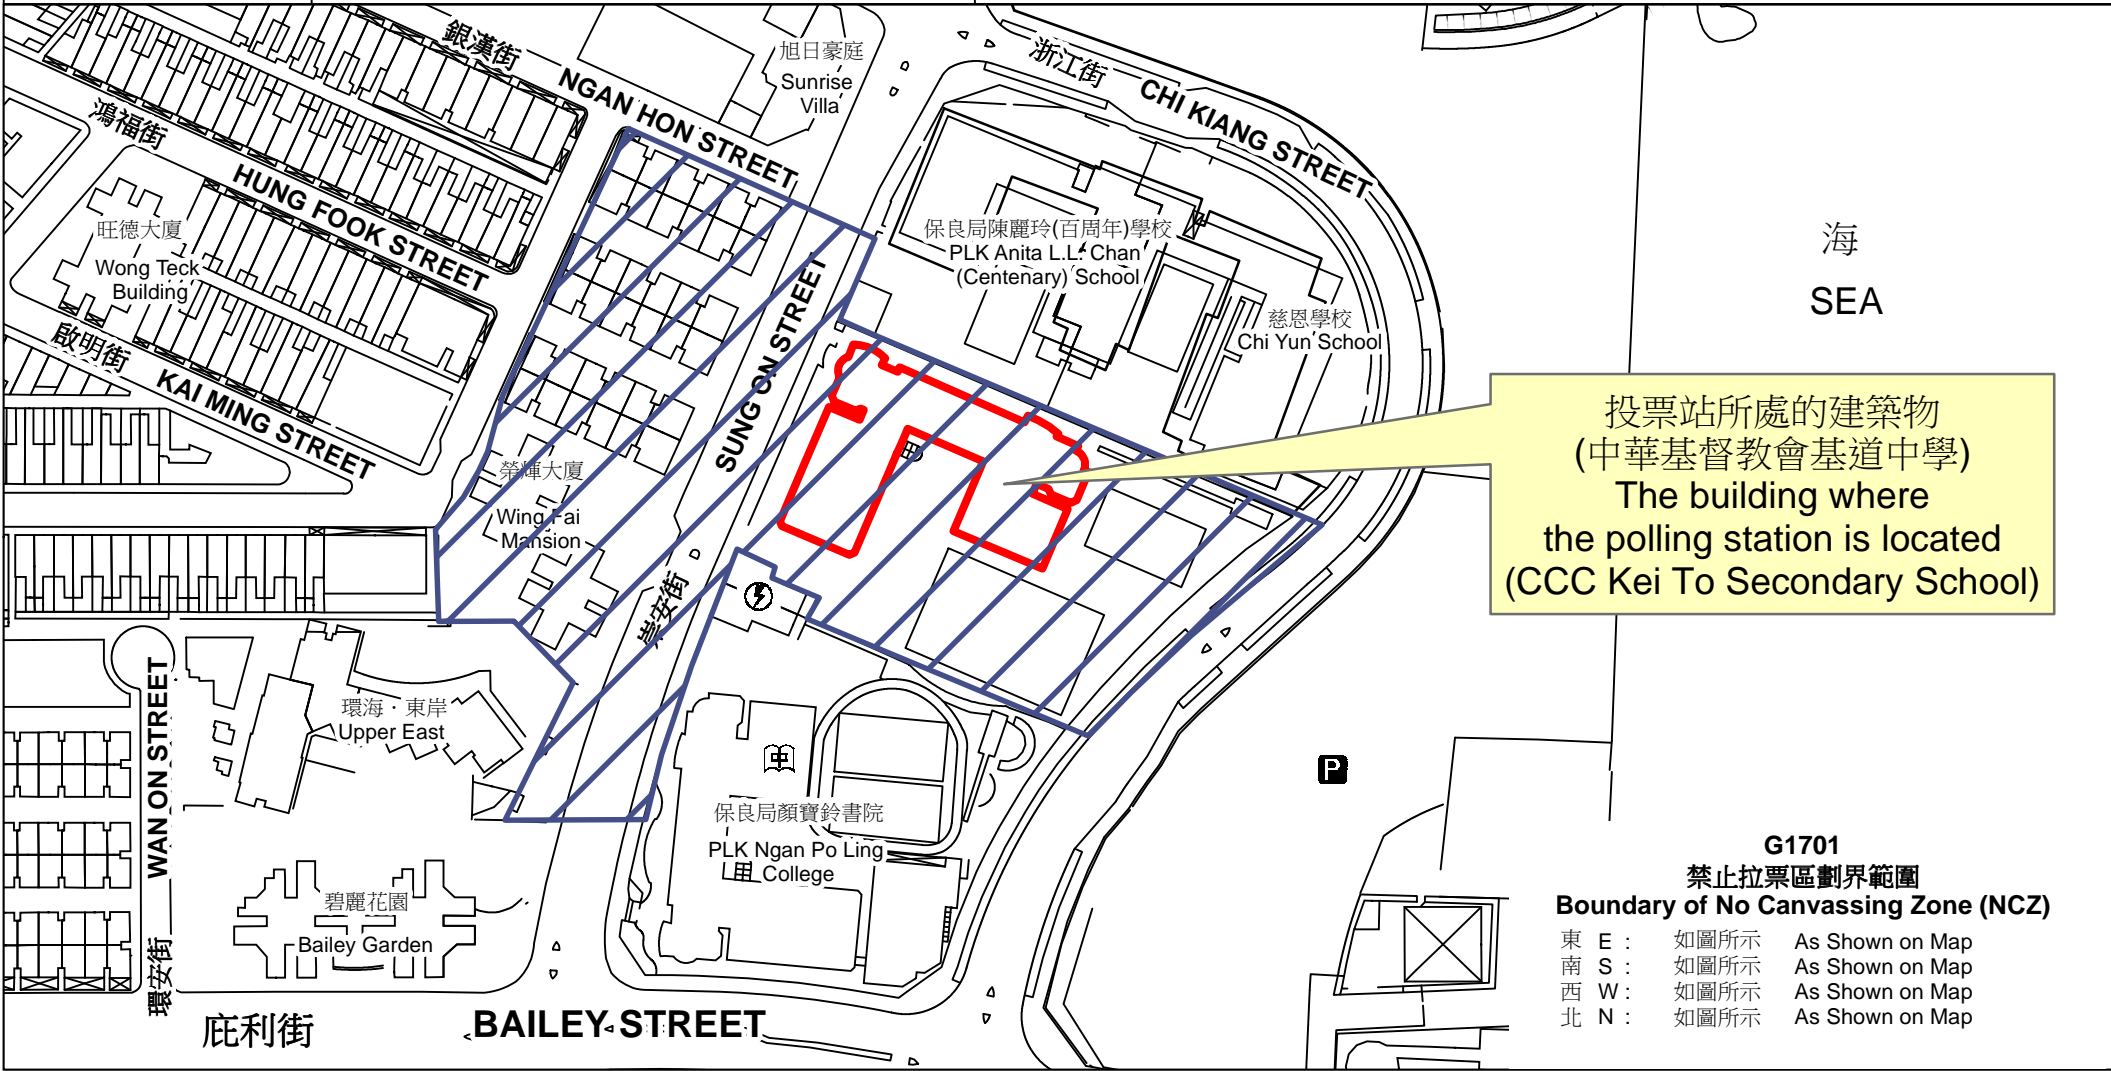

投票站位置圖和禁止拉票區 Polling Station - Location Plan & No Canvassing Zone

<p>投票站編號 Polling Station Code</p> <p>G1701</p>	<p>2021年立法會換屆選舉地方選區編號及名稱 Code & Name of Geographical Constituency for 2021 Legislative Council General Election</p> <p>LC5 九龍中 KOWLOON CENTRAL</p>	<p>名稱及地址 Name & Address</p> <p>中華基督教會基道中學 九龍土瓜灣崇安街28號地下 CCC Kei To Secondary School G/F, 28 Sung On Street, To Kwa Wan, Kowloon</p>
---	---	---

 禁止拉票區
No Canvassing Zone