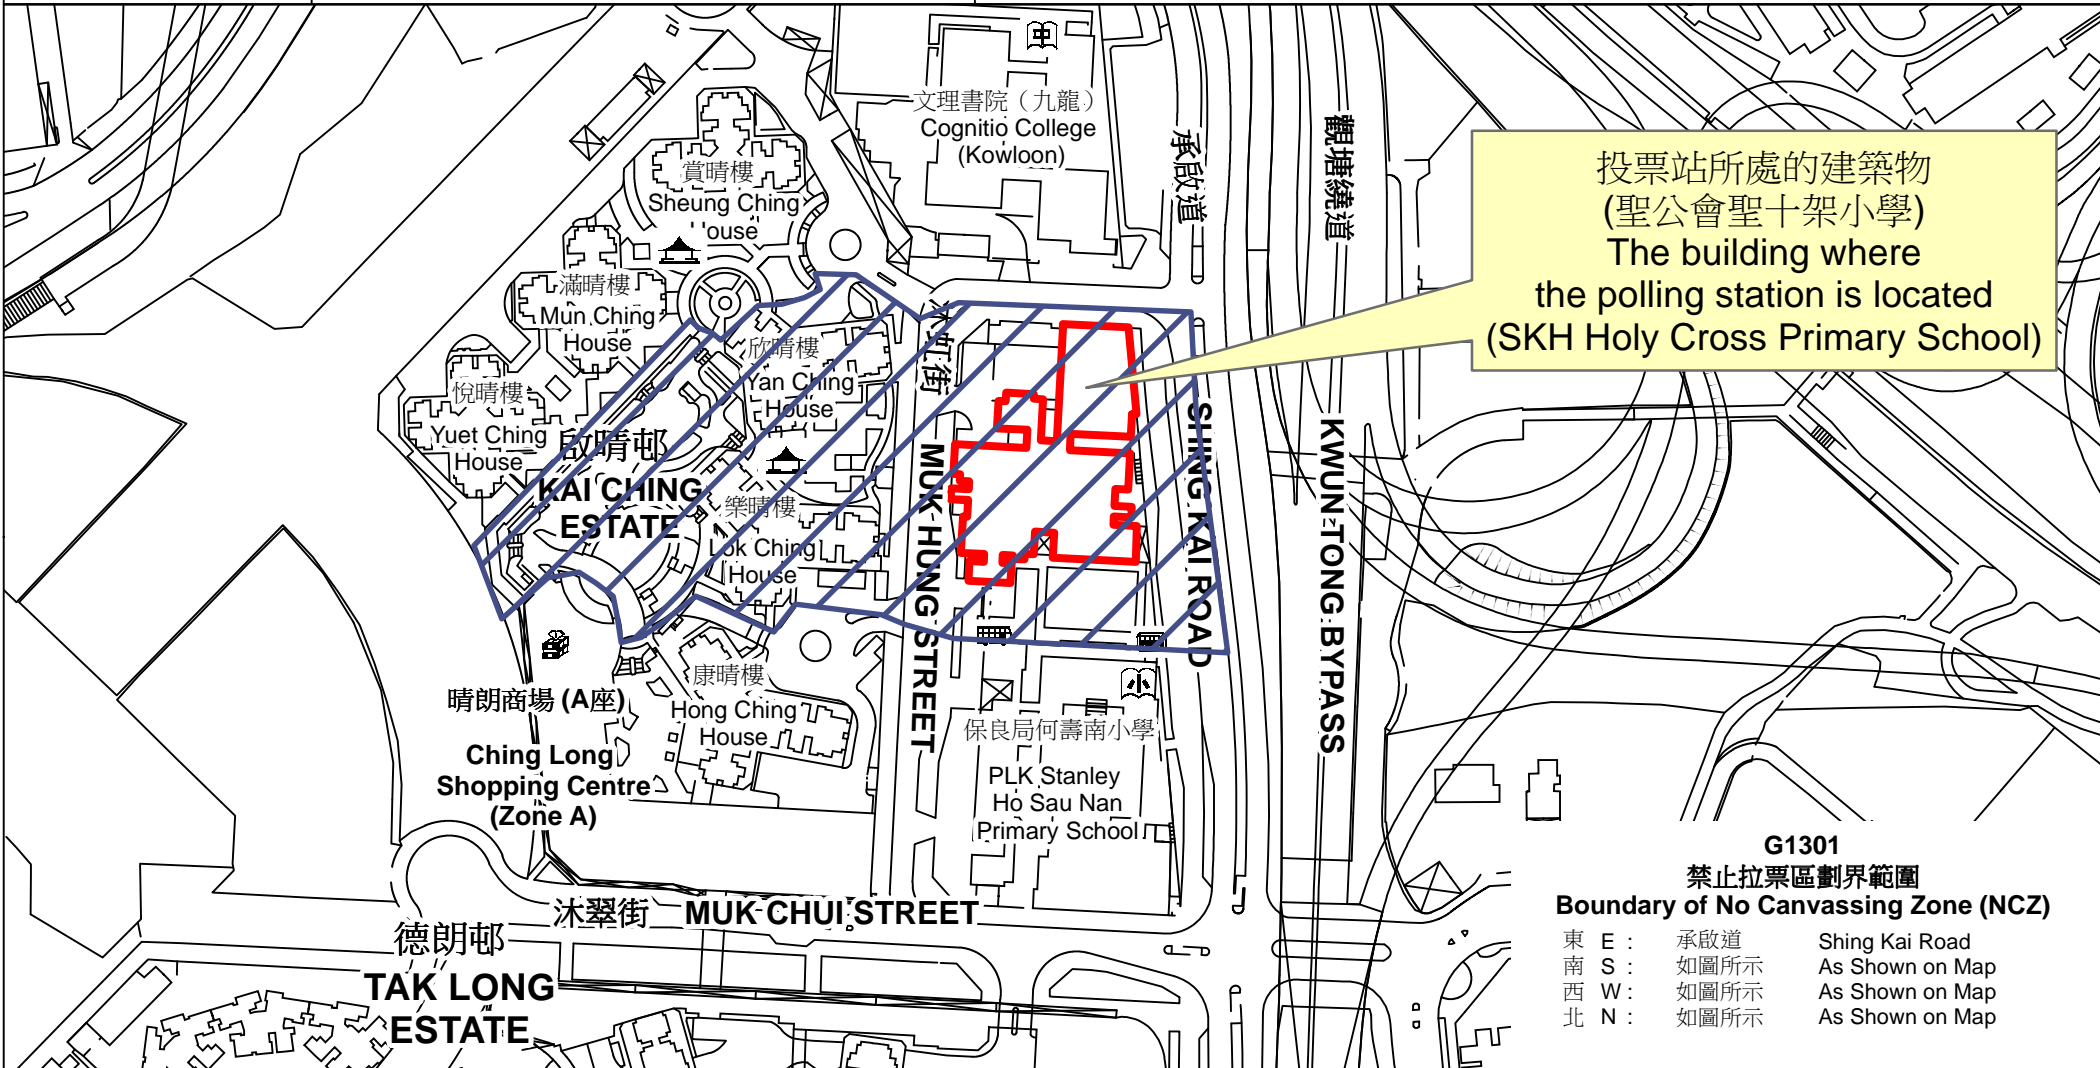

投票站位置圖和禁止拉票區 Polling Station - Location Plan & No Canvassing Zone

投票站編號 Polling Station Code G1301	2021年立法會換屆選舉地方選區編號及名稱 Code & Name of Geographical Constituency for 2021 Legislative Council General Election LC5 九龍中 KOWLOON CENTRAL	名稱及地址 Name & Address 聖公會聖十架小學 九龍九龍城沐虹街9號地下 SKH Holy Cross Primary School G/F, 9 Muk Hung Street, Kowloon City, Kowloon
---	---	--

G1301
禁止拉票區劃界範圍
Boundary of No Canvassing Zone (NCZ)

東 E :	承啟道	Shing Kai Road
南 S :	如圖所示	As Shown on Map
西 W :	如圖所示	As Shown on Map
北 N :	如圖所示	As Shown on Map

 禁止拉票區
No Canvassing Zone