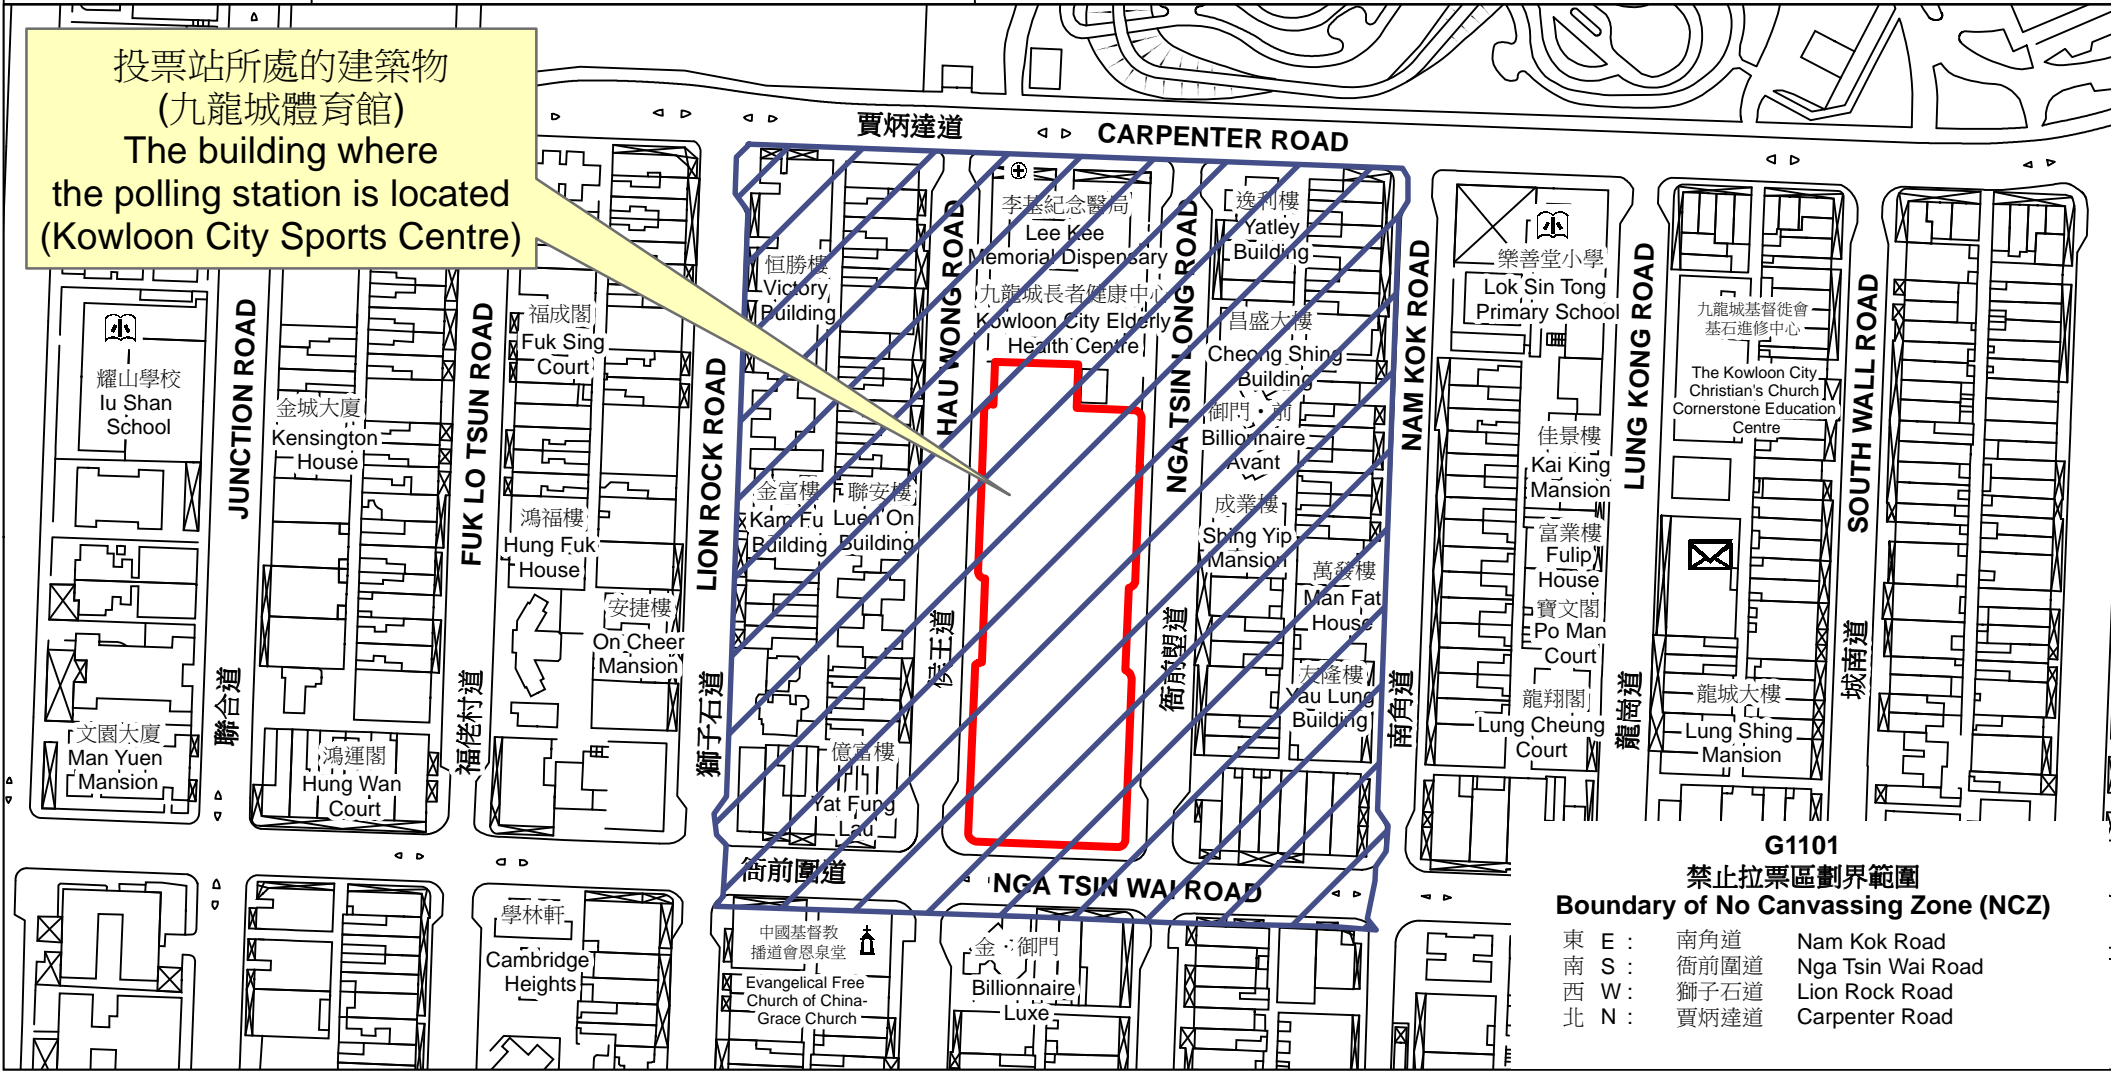

投票站位置圖和禁止拉票區 Polling Station - Location Plan & No Canvassing Zone

投票站編號 Polling Station Code G1101	2021年立法會換屆選舉地方選區編號及名稱 Code & Name of Geographical Constituency for 2021 Legislative Council General Election LC5 九龍中 KOWLOON CENTRAL	名稱及地址 Name & Address 九龍城體育館 九龍九龍城衙前圍道100號九龍城市政大廈3樓 Kowloon City Sports Centre 3/F, Kowloon City Municipal Services Building, 100 Nga Tsin Wai Road, Kowloon City, Kowloon
---	---	--

投票站所處的建築物
(九龍城體育館)
The building where
the polling station is located
(Kowloon City Sports Centre)

**G1101
禁止拉票區劃界範圍
Boundary of No Canvassing Zone (NCZ)**

東 E :	南角道	Nam Kok Road
南 S :	衙前圍道	Nga Tsin Wai Road
西 W :	獅子石道	Lion Rock Road
北 N :	賈炳達道	Carpenter Road

 禁止拉票區
No Canvassing Zone