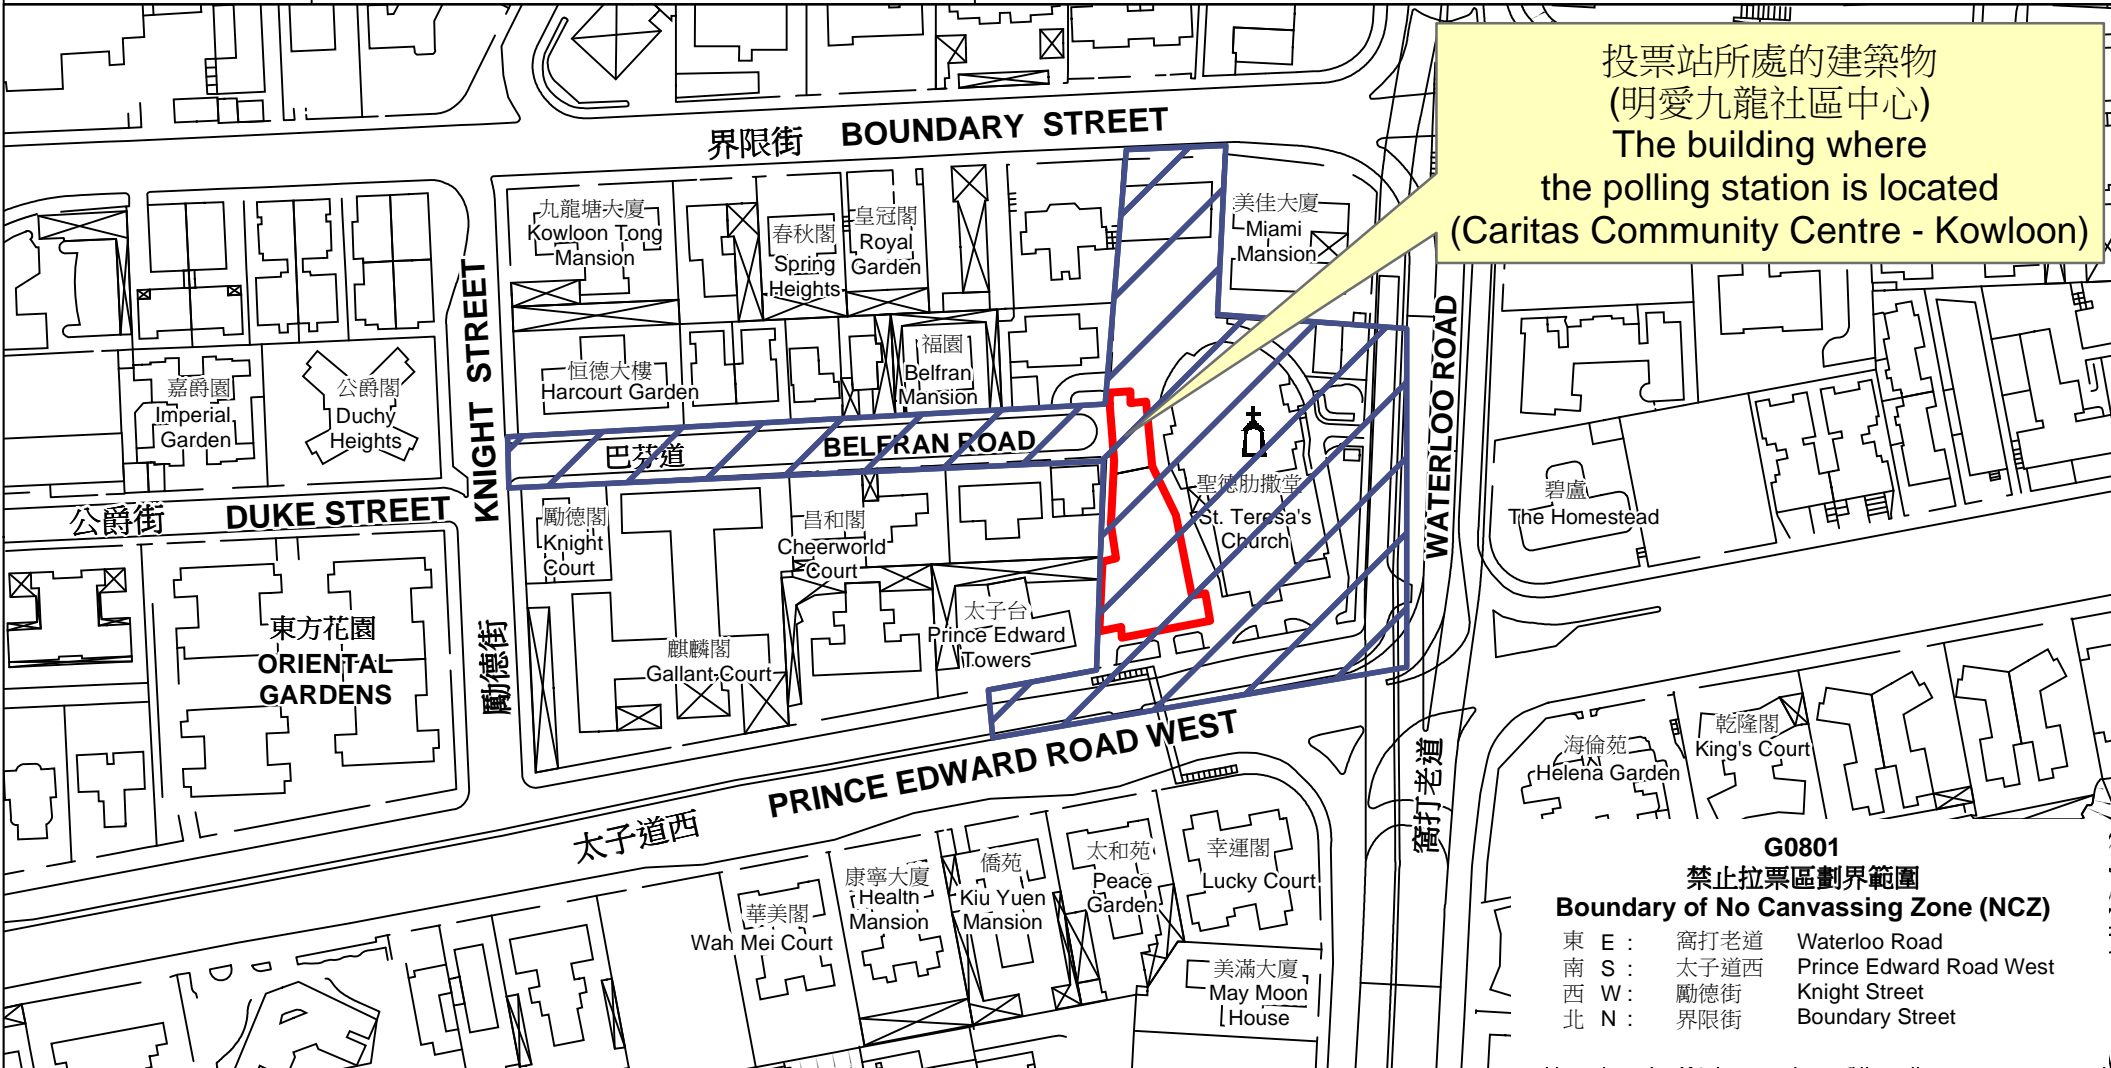

投票站位置圖和禁止拉票區 Polling Station - Location Plan & No Canvassing Zone

投票站編號 Polling Station Code G0801	2021年立法會換屆選舉地方選區編號及名稱 Code & Name of Geographical Constituency for 2021 Legislative Council General Election LC5 九龍中 KOWLOON CENTRAL	名稱及地址 Name & Address 明愛九龍社區中心 九龍太子道西256號A地下 Caritas Community Centre - Kowloon G/F, 256A Prince Edward Road West, Kowloon
---	---	---

G0801
禁止拉票區劃界範圍
Boundary of No Canvassing Zone (NCZ)
 東 E : 窩打老道 Waterloo Road
 南 S : 太子道西 Prince Edward Road West
 西 W : 勵德街 Knight Street
 北 N : 界限街 Boundary Street

 禁止拉票區
No Canvassing Zone