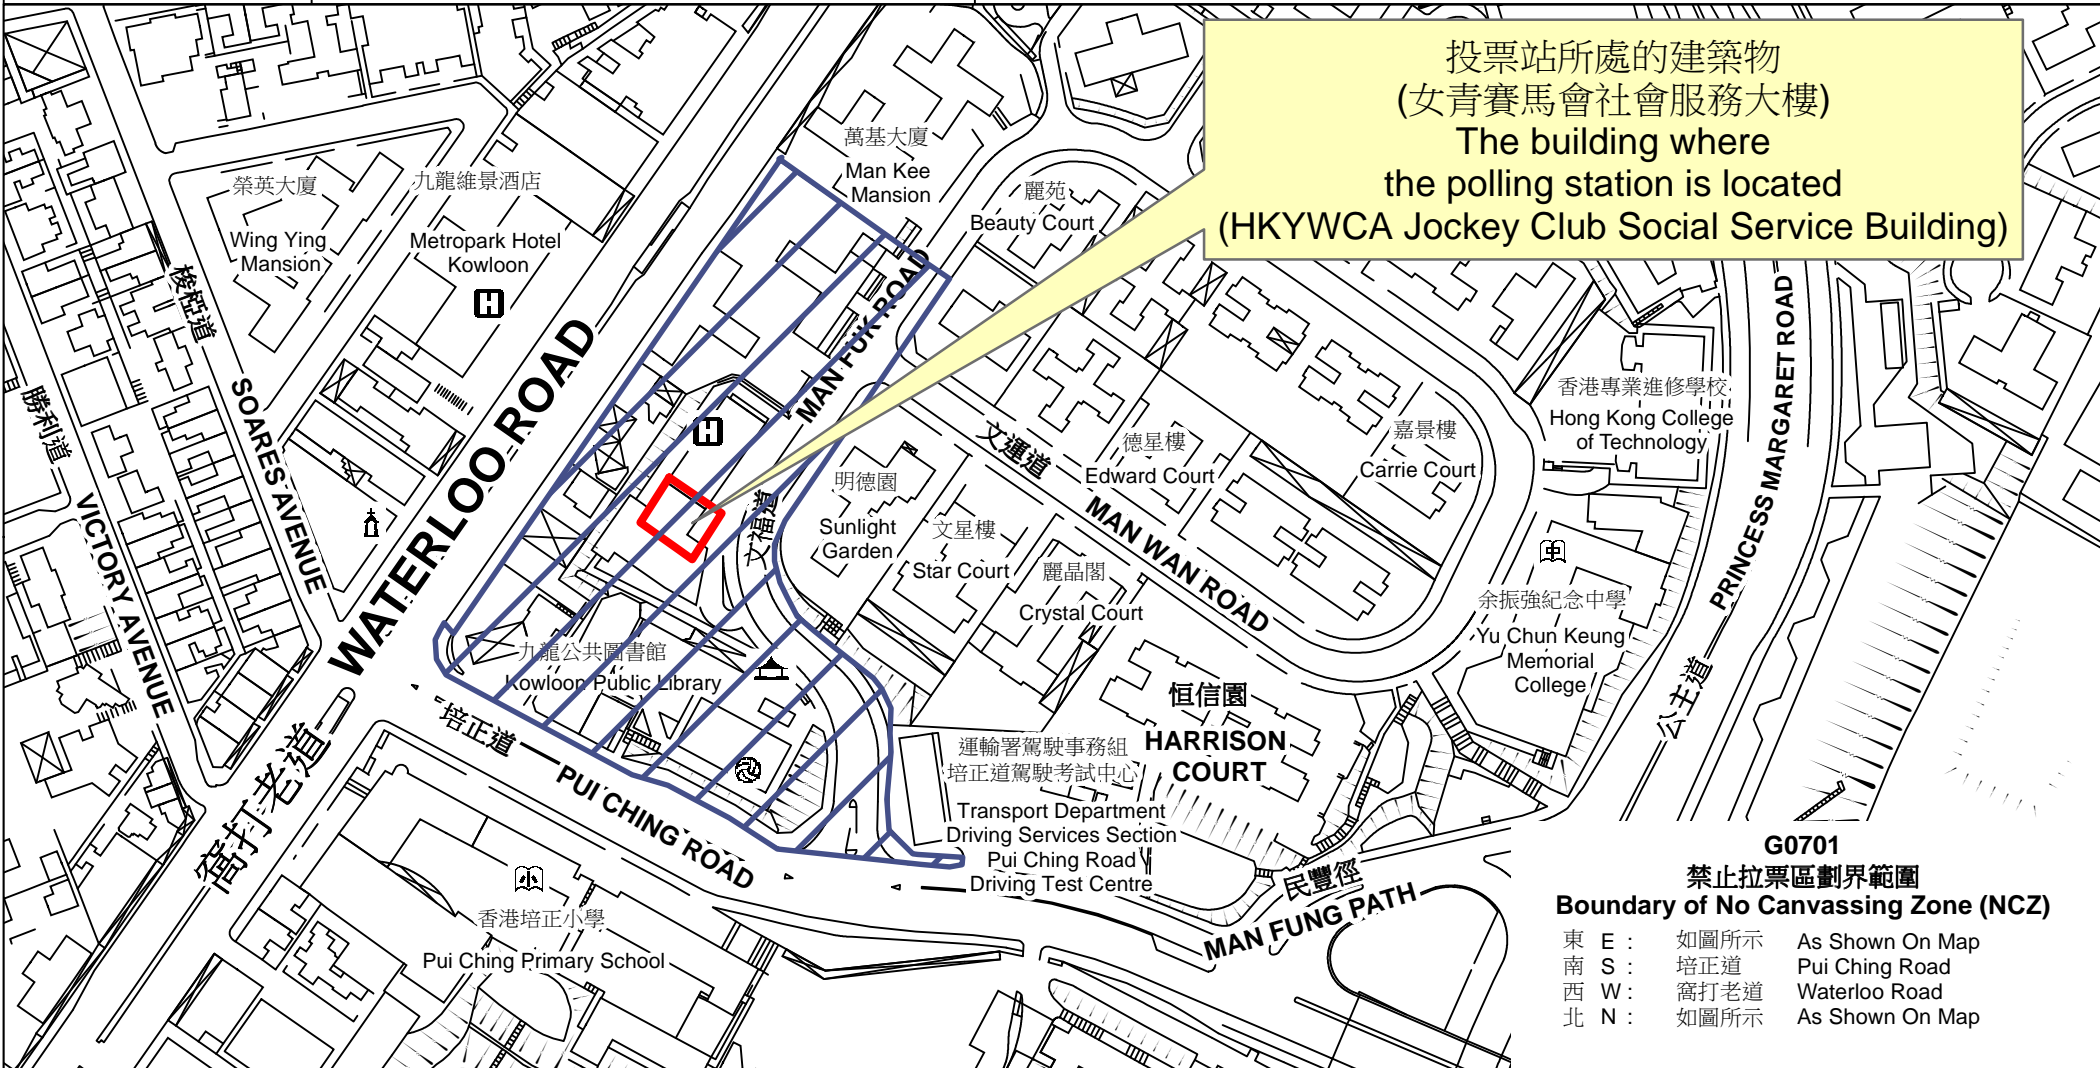

投票站位置圖和禁止拉票區 Polling Station - Location Plan & No Canvassing Zone

投票站編號 Polling Station Code G0701	2021年立法會換屆選舉地方選區編號及名稱 Code & Name of Geographical Constituency for 2021 Legislative Council General Election LC5 九龍中 KOWLOON CENTRAL	名稱及地址 Name & Address 女青賽馬會社會服務大樓 九龍窩打老道山文福道5號地下 HKYWCA Jockey Club Social Service Building G/F, 5 Man Fuk Road, Waterloo Road Hill, Kowloon
---	--	---

 禁止拉票區
No Canvassing Zone