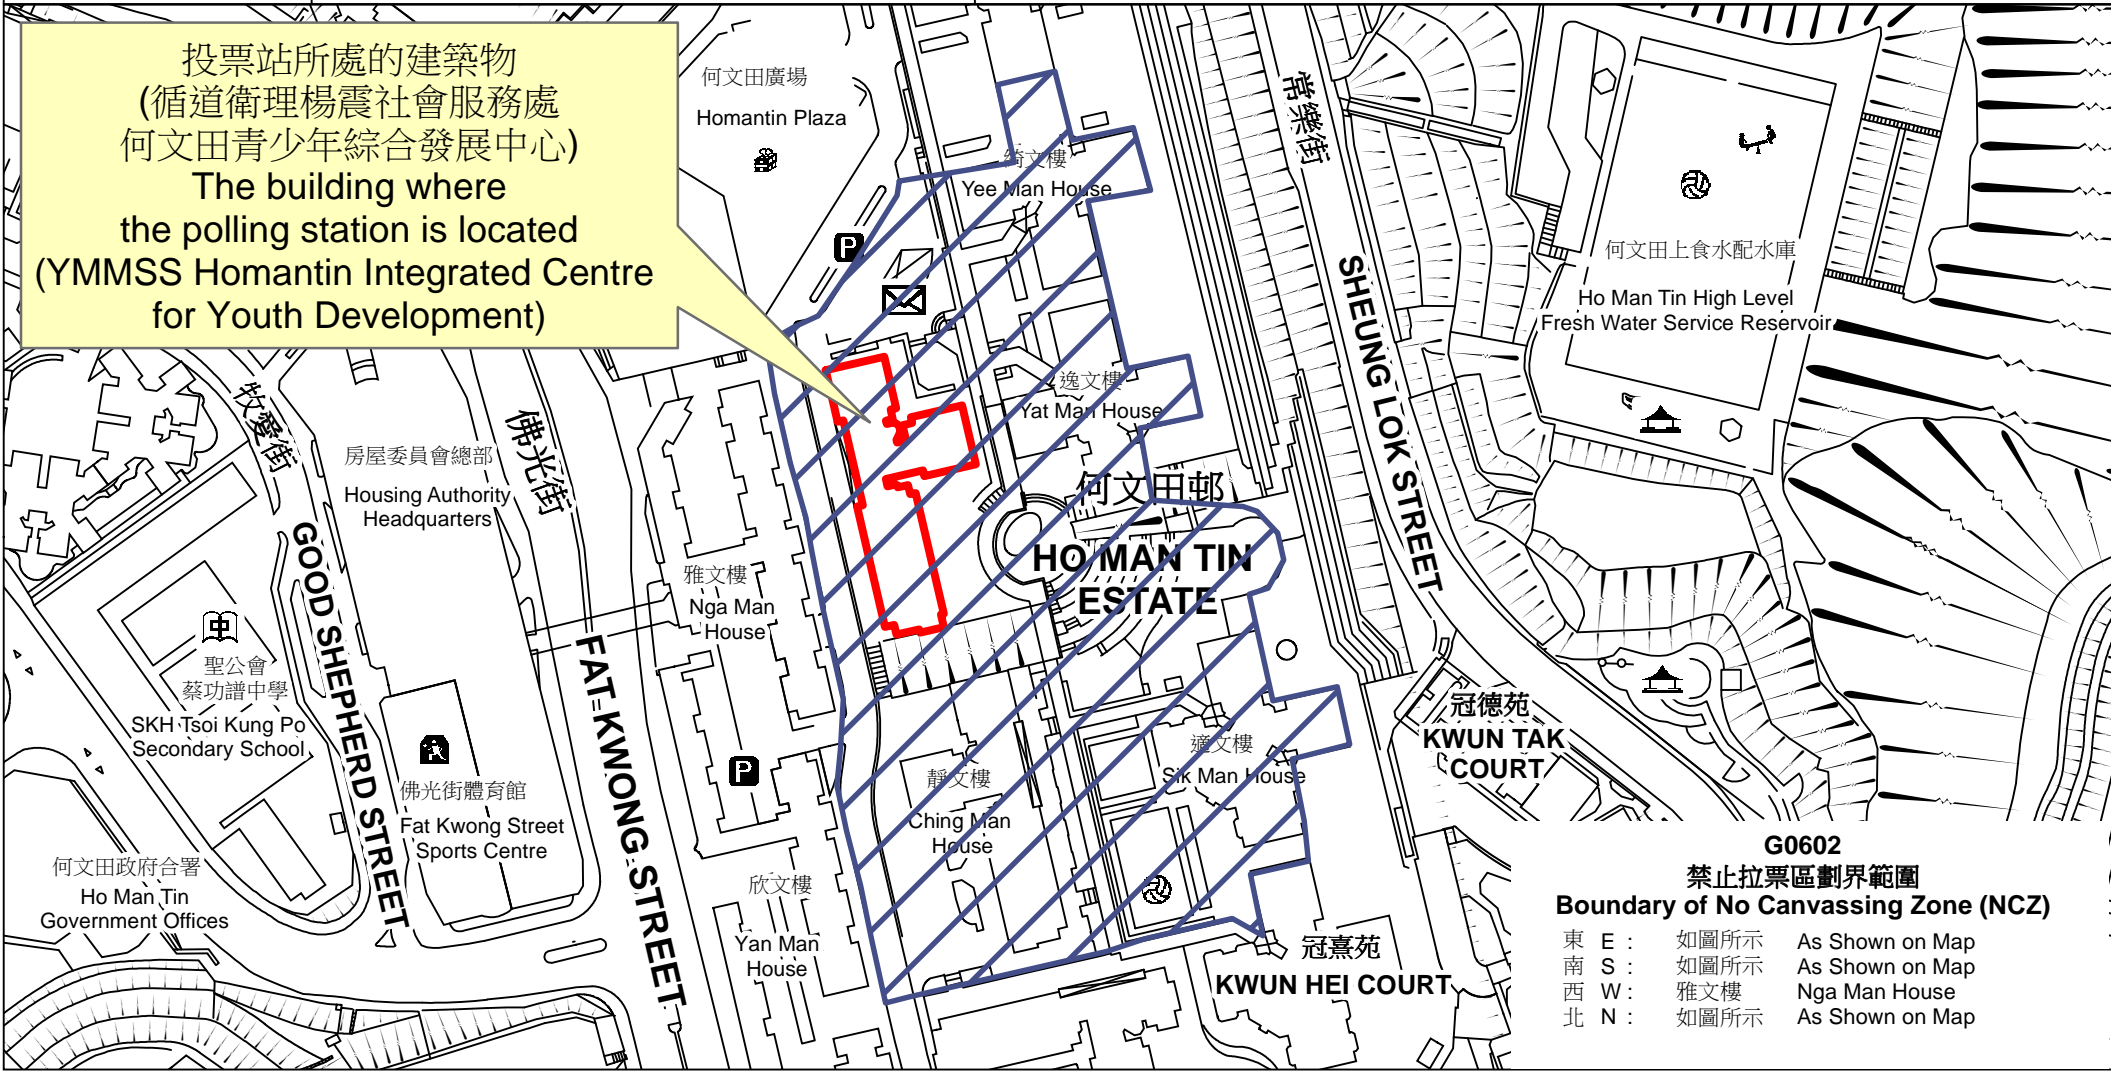

投票站位置圖和禁止拉票區 Polling Station - Location Plan & No Canvassing Zone

<p>投票站編號 Polling Station Code</p> <p>G0602</p>	<p>2021年立法會換屆選舉地方選區編號及名稱 Code & Name of Geographical Constituency for 2021 Legislative Council General Election</p> <p>LC5 九龍中 KOWLOON CENTRAL</p>	<p>名稱及地址 Name & Address</p> <p>循道衛理楊震社會服務處何文田青少年綜合發展中心 九龍何文田何文田邨恬文樓地下 YMMSS Homantin Integrated Centre for Youth Development G/F, Tim Man House, Homantin Estate, Homantin, Kowloon</p>
-----------------------------------------------------------	---------------------------------------------------------------------------------------------------------------------------------------------------------------------------	--------------------------------------------------------------------------------------------------------------------------------------------------------------------------------------------------------------------

 禁止拉票區
No Canvassing Zone