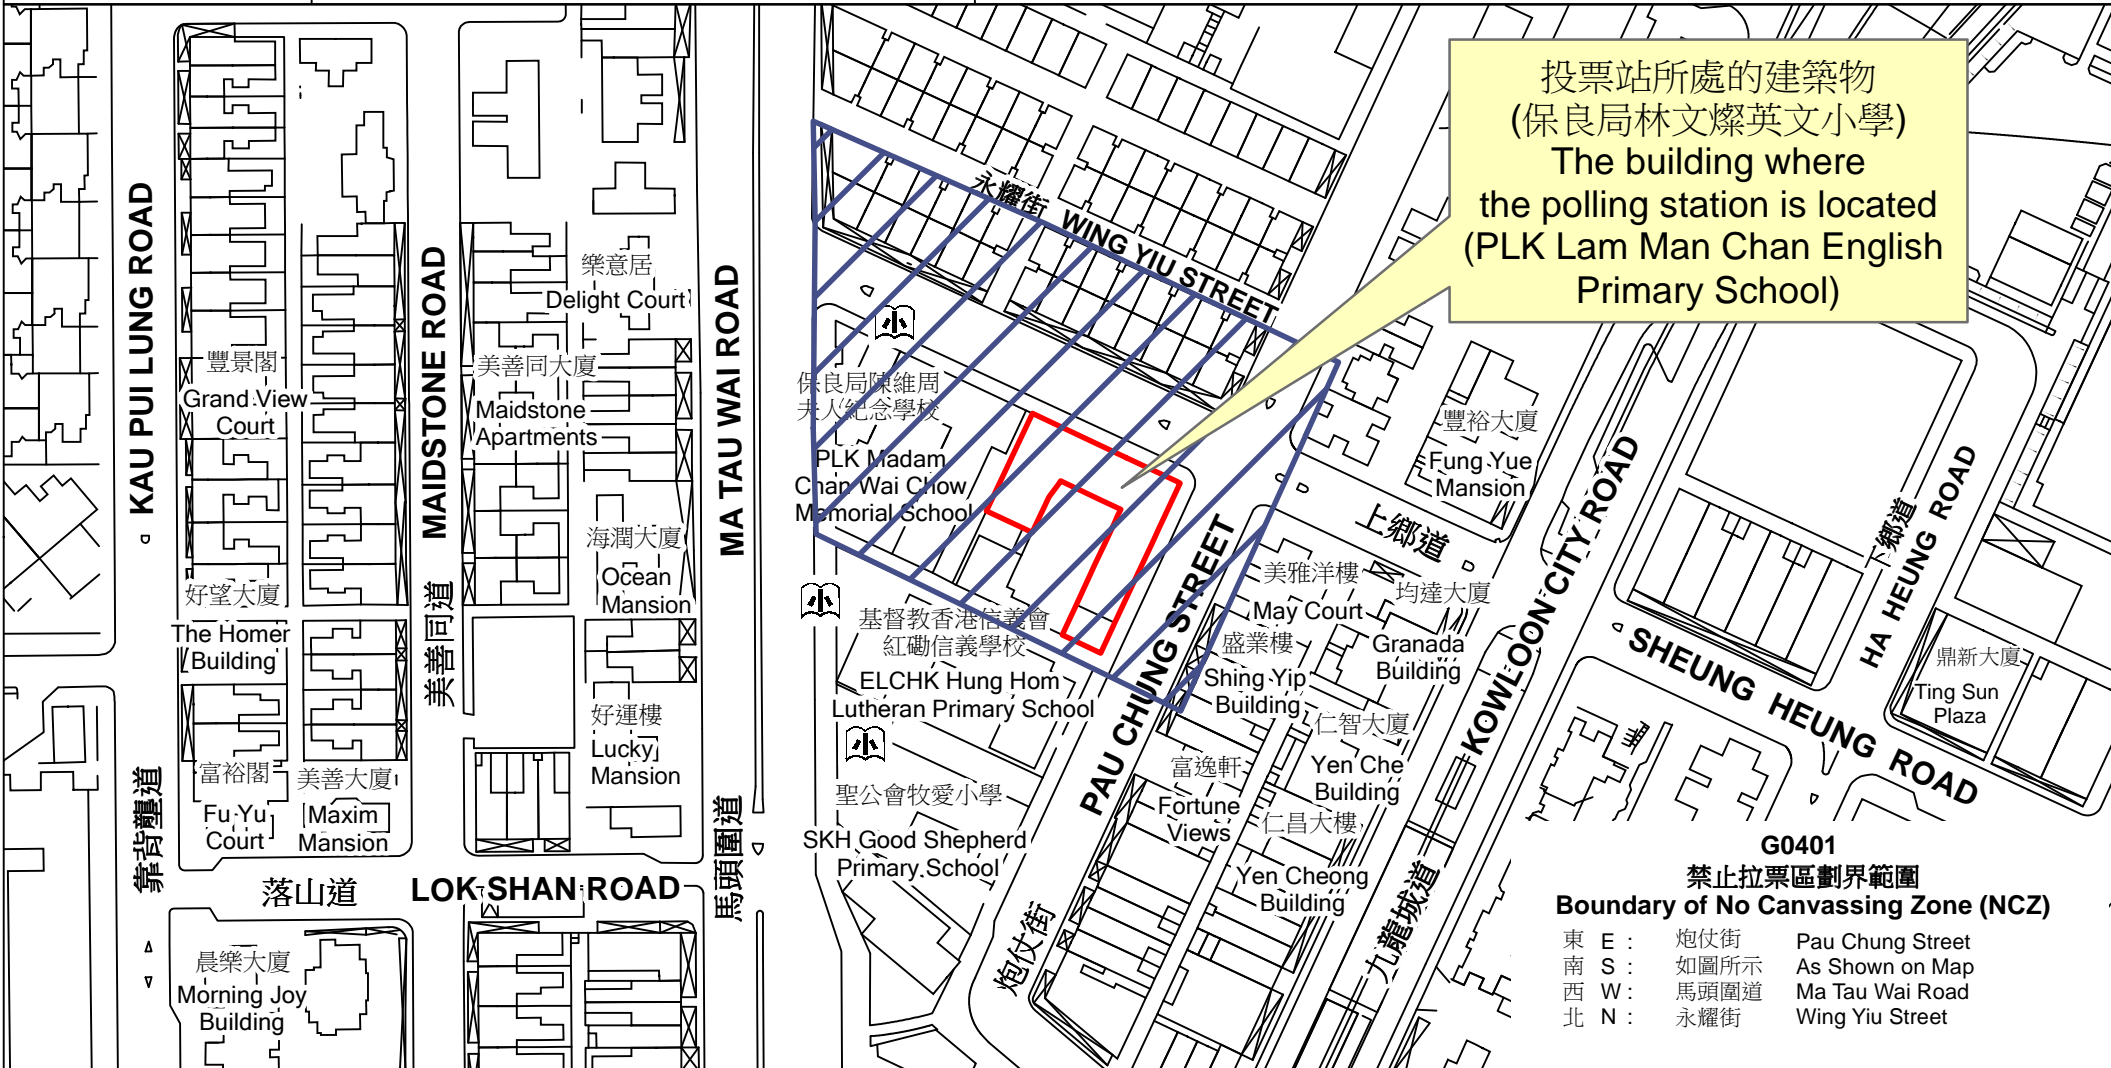

投票站位置圖和禁止拉票區 Polling Station - Location Plan & No Canvassing Zone

投票站編號 Polling Station Code	2021年立法會換屆選舉地方選區編號及名稱 Code & Name of Geographical Constituency for 2021 Legislative Council General Election	名稱及地址 Name & Address
G0401	LC5 九龍中 KOWLOON CENTRAL	保良局林文燦英文小學 九龍土瓜灣上鄉道24號地下 PLK Lam Man Chan English Primary School G/F, 24 Sheung Heung Road, To Kwa Wan, Kowloon

**G0401
禁止拉票區劃界範圍
Boundary of No Canvassing Zone (NCZ)**

東 E :	炮仗街	Pau Chung Street
南 S :	如圖所示	As Shown on Map
西 W :	馬頭圍道	Ma Tau Wai Road
北 N :	永耀街	Wing Yiu Street

 禁止拉票區
No Canvassing Zone