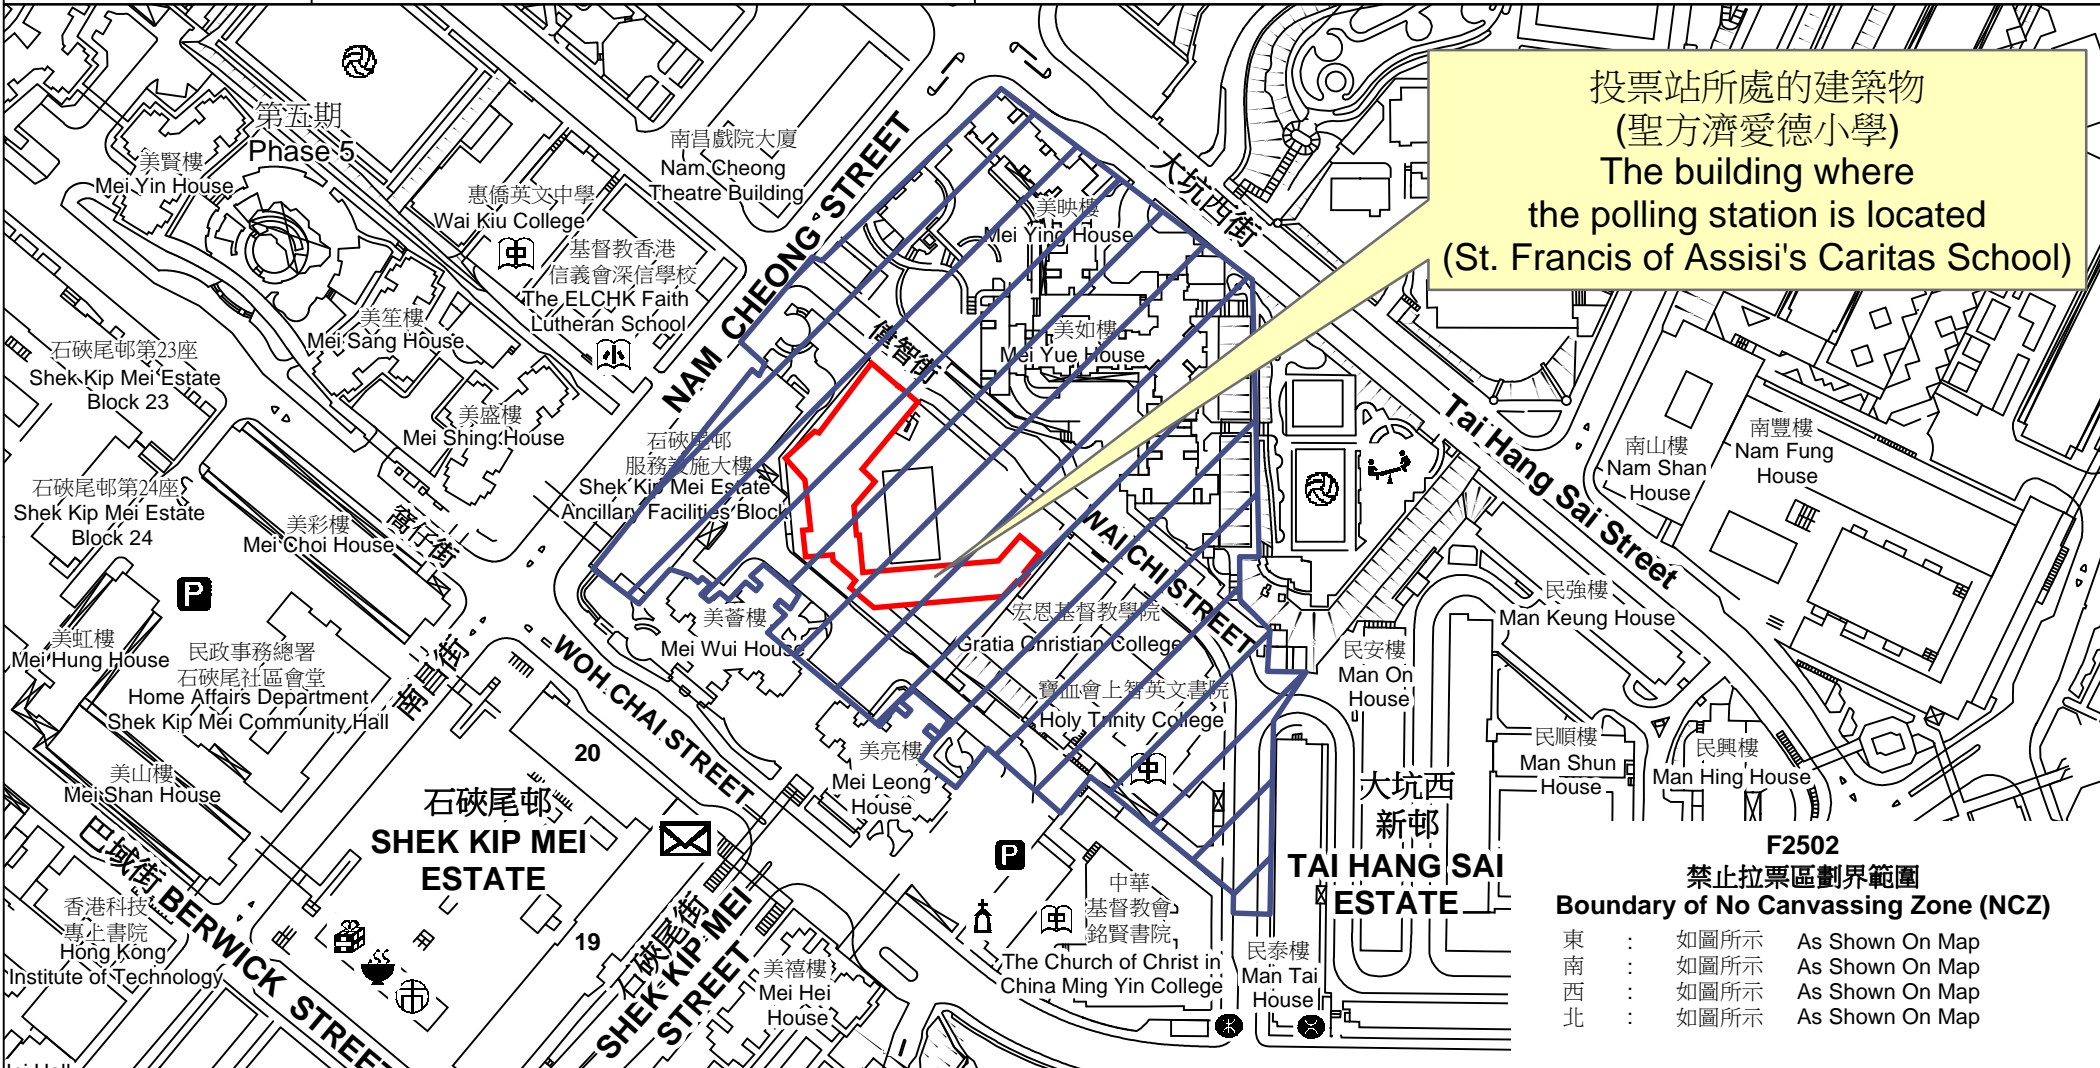

投票站位置圖和禁止拉票區 Polling Station - Location Plan & No Canvassing Zone

投票站編號 Polling Station Code	2021年立法會換屆選舉地方選區編號及名稱 Code & Name of Geographical Constituency for 2021 Legislative Council General Election	名稱及地址 Name & Address
F2502	<p align="center">LC4 九龍西 KOWLOON WEST</p>	<p>聖方濟愛德小學 九龍石硤尾偉智街7號地下 St. Francis of Assisi's Caritas School G/F, 7 Wai Chi Street, Shek Kip Mei, Kowloon</p>

 禁止拉票區
No Canvassing Zone