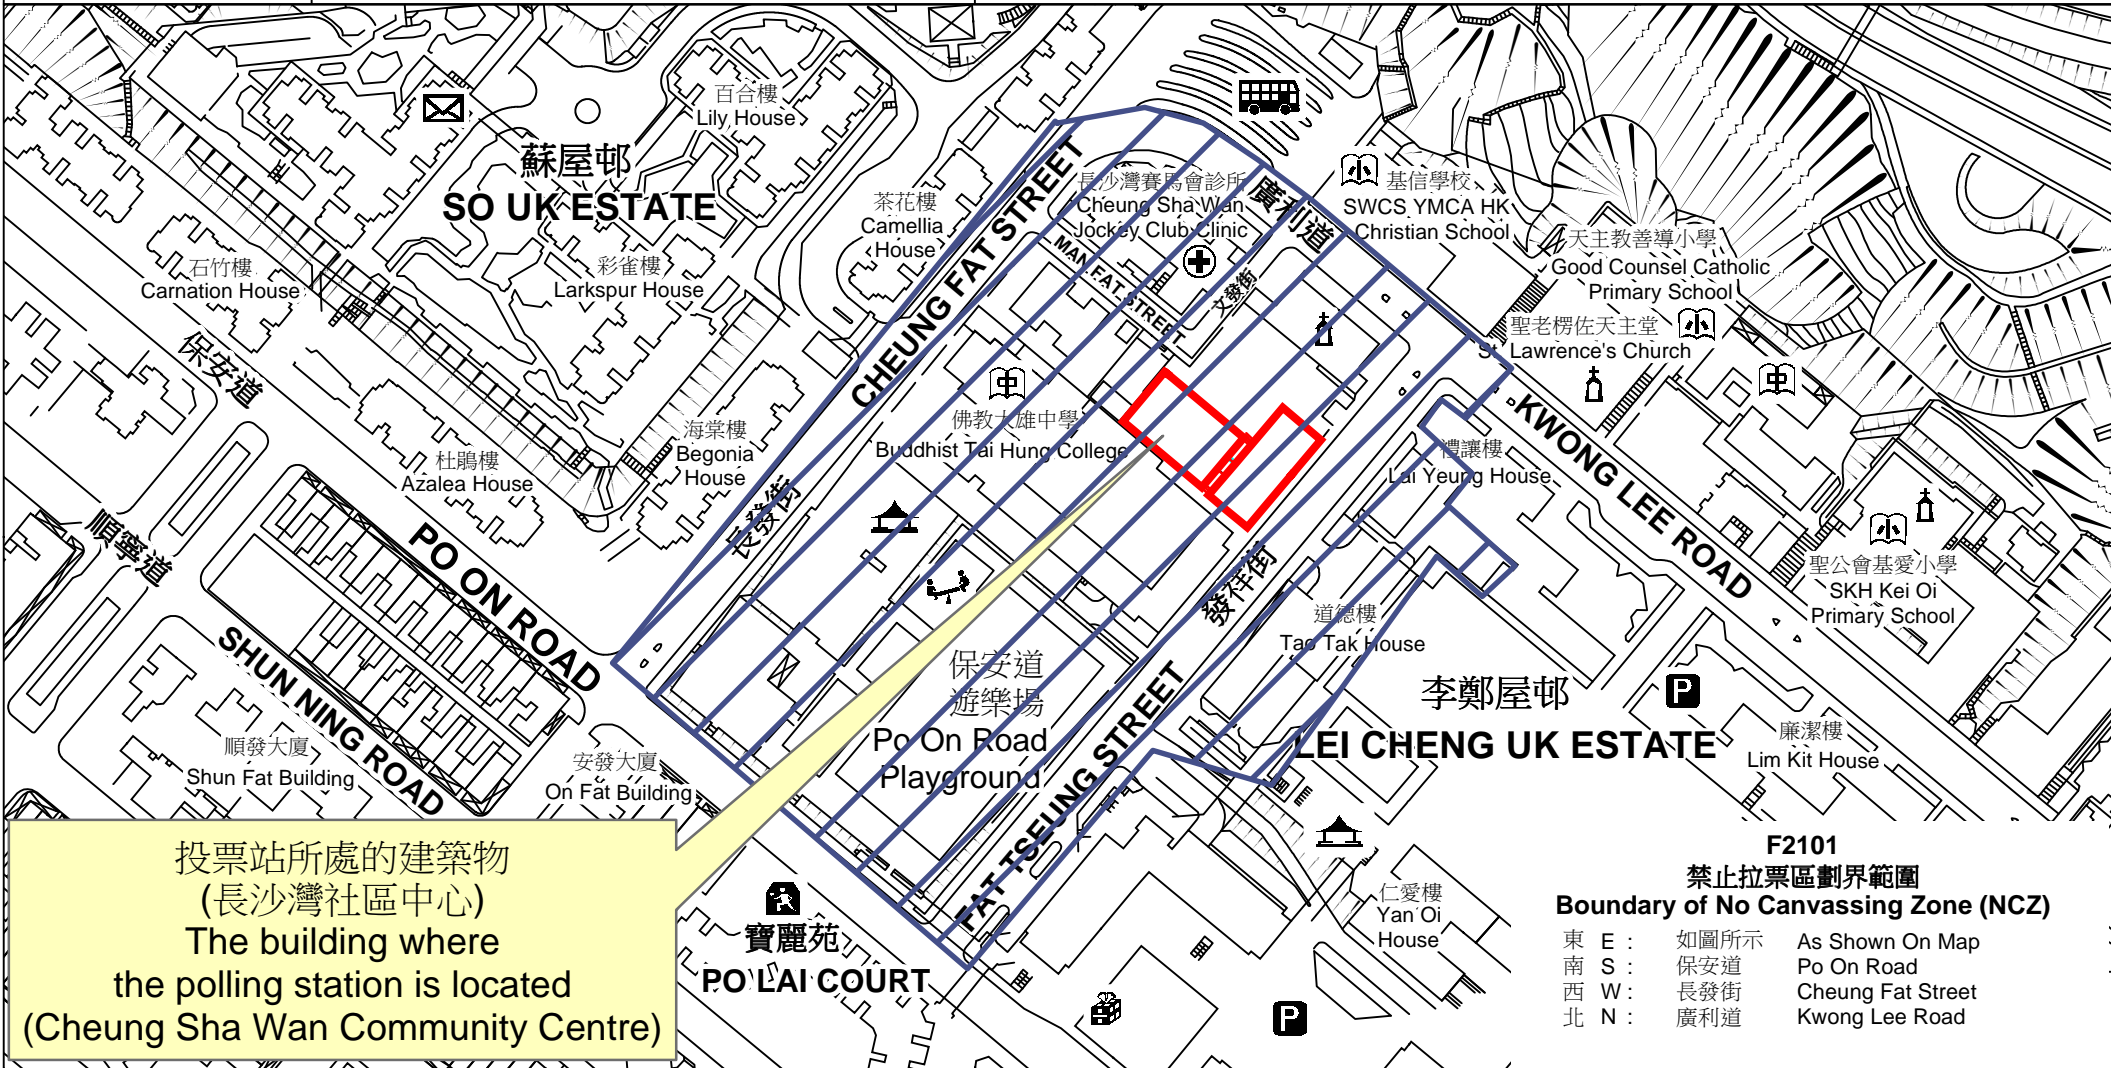

投票站位置圖和禁止拉票區 Polling Station - Location Plan & No Canvassing Zone

投票站編號 Polling Station Code	2021年立法會換屆選舉地方選區編號及名稱 Code & Name of Geographical Constituency for 2021 Legislative Council General Election	名稱及地址 Name & Address
F2101	LC4 九龍西 KOWLOON WEST	長沙灣社區中心 九龍長沙灣發祥街55號1樓 Cheung Sha Wan Community Centre 1/F, 55 Fat Tseung Street, Cheung Sha Wan, Kowloon

投票站所處的建築物
(長沙灣社區中心)
The building where
the polling station is located
(Cheung Sha Wan Community Centre)

F2101
禁止拉票區劃界範圍
Boundary of No Canvassing Zone (NCZ)

東 E :	如圖所示	As Shown On Map
南 S :	保安道	Po On Road
西 W :	長發街	Cheung Fat Street
北 N :	廣利道	Kwong Lee Road

 禁止拉票區
No Canvassing Zone