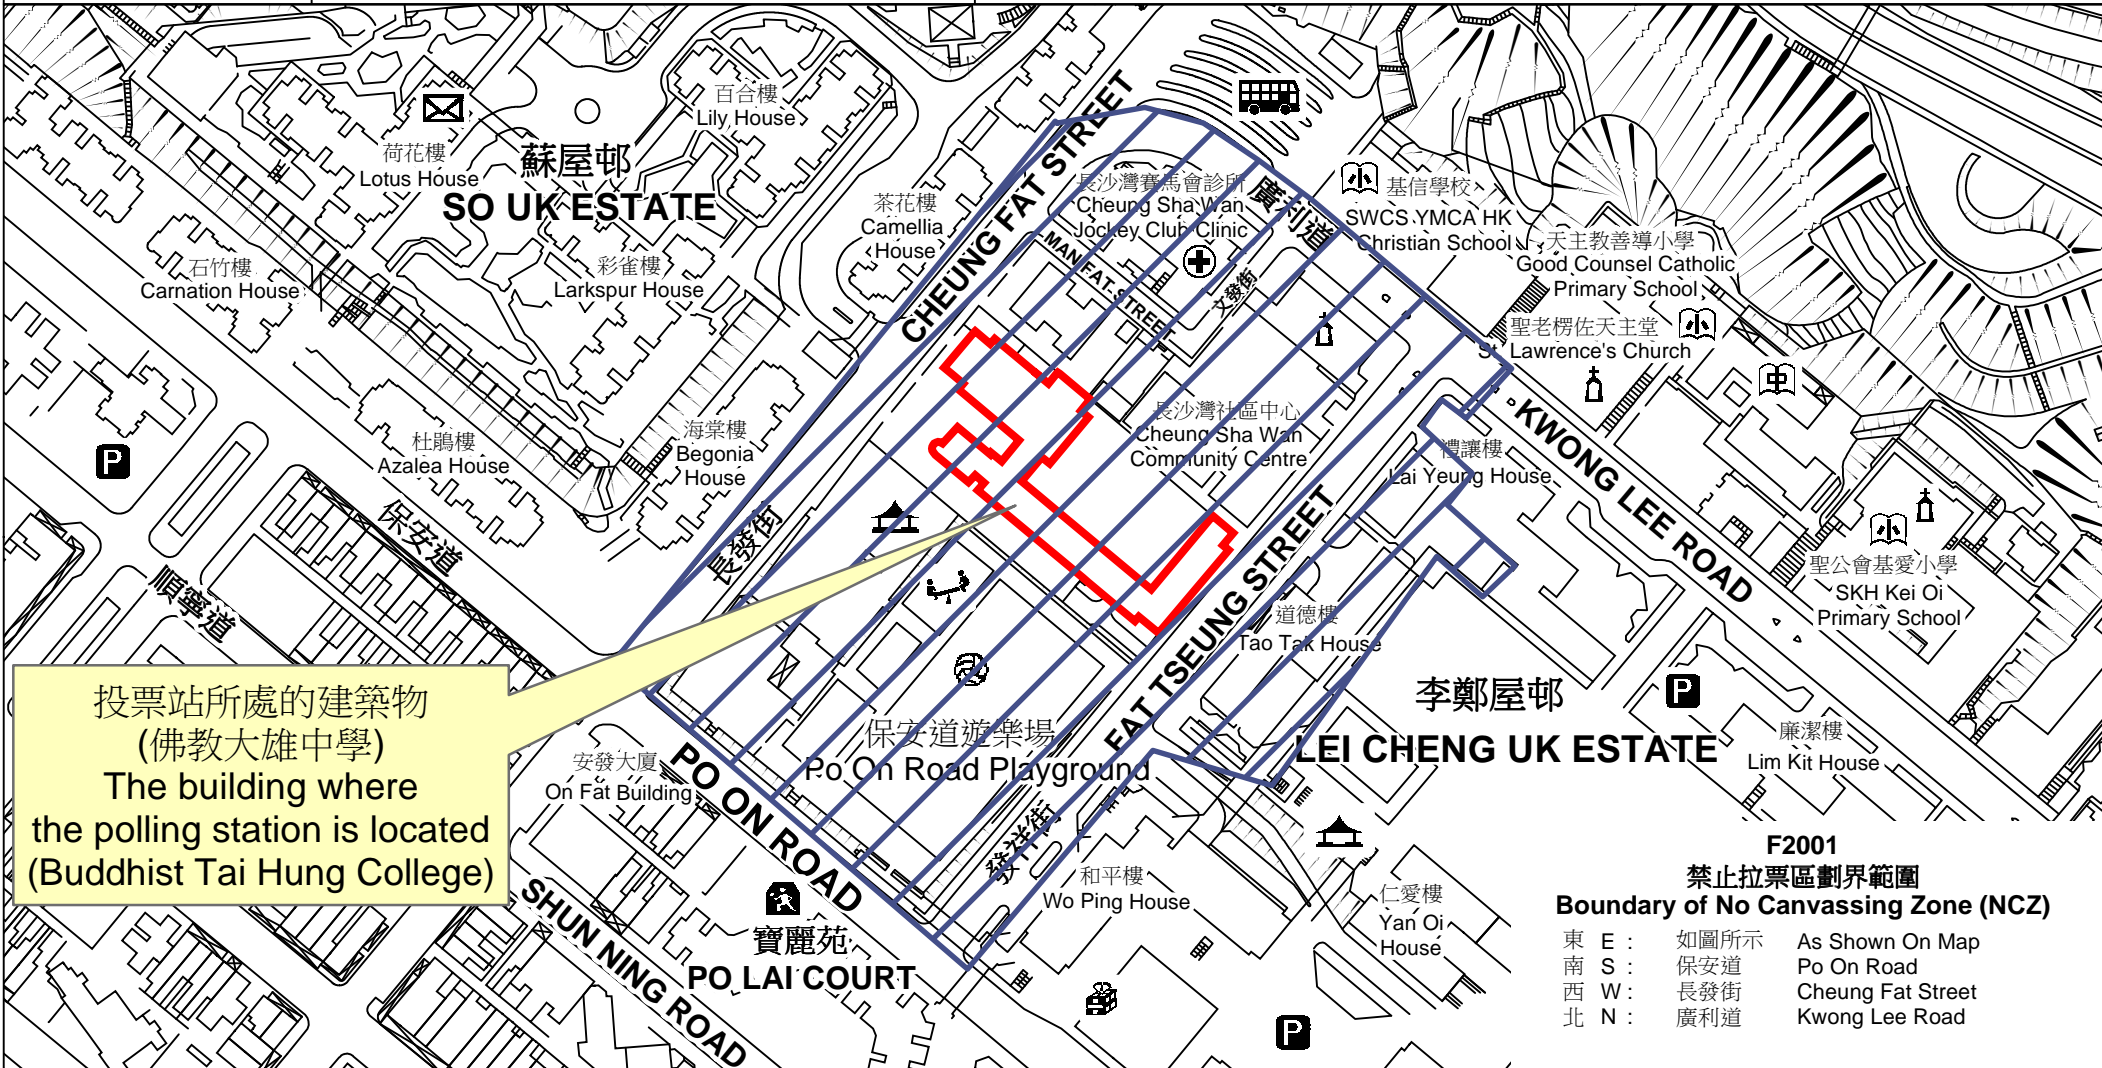

投票站位置圖和禁止拉票區 Polling Station - Location Plan & No Canvassing Zone

投票站編號 Polling Station Code	2021年立法會換屆選舉地方選區編號及名稱 Code & Name of Geographical Constituency for 2021 Legislative Council General Election	名稱及地址 Name & Address
F2001	<p align="center">LC4 九龍西 KOWLOON WEST</p>	<p>佛教大雄中學 九龍深水埗蘇屋長發街38號地下 Buddhist Tai Hung College G/F, 38 Cheung Fat Street, So Uk, Sham Shui Po, Kowloon</p>

 禁止拉票區
No Canvassing Zone