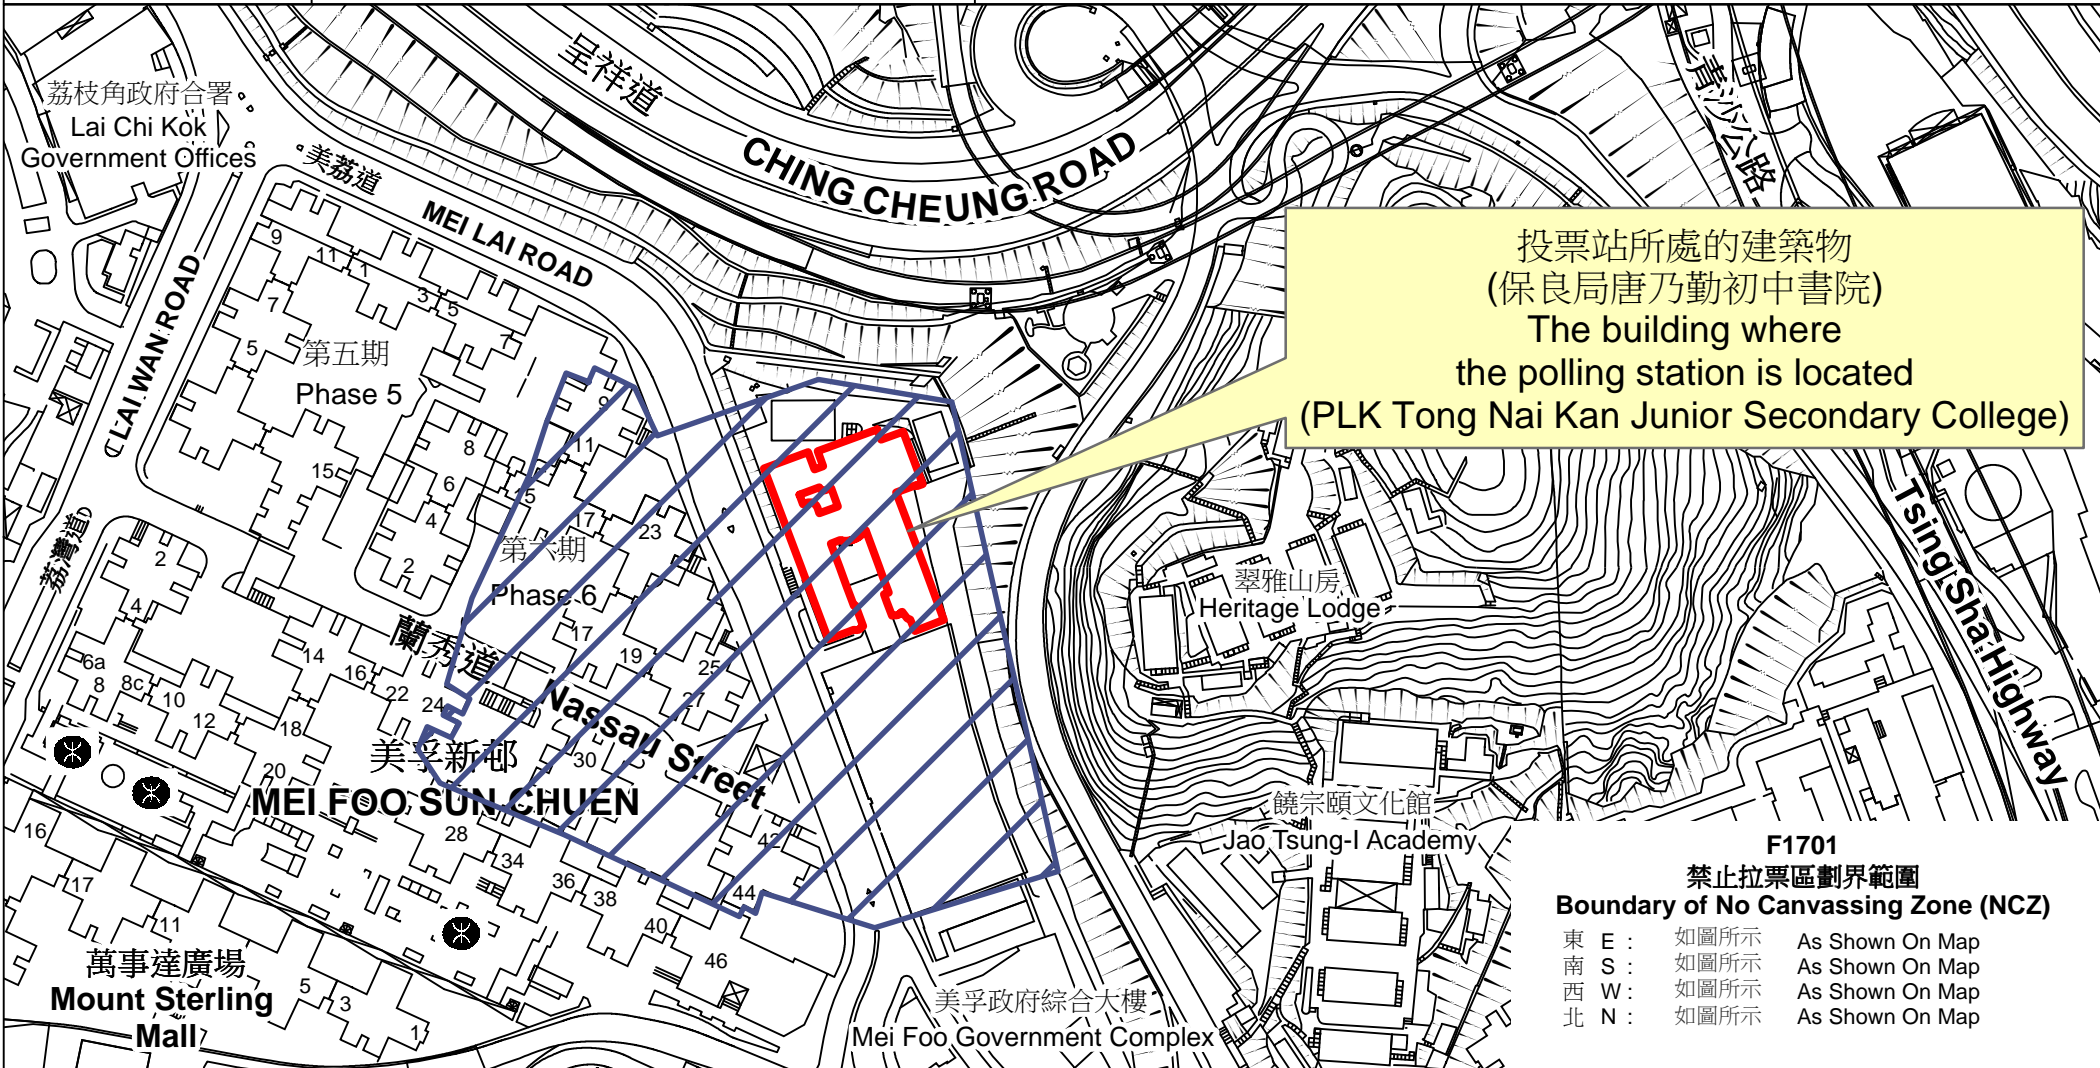

投票站位置圖和禁止拉票區 Polling Station - Location Plan & No Canvassing Zone

投票站編號 Polling Station Code	2021年立法會換屆選舉地方選區編號及名稱 Code & Name of Geographical Constituency for 2021 Legislative Council General Election	名稱及地址 Name & Address
F1701	LC4 九龍西 KOWLOON WEST	保良局唐乃勤初中書院 九龍荔枝角美荔道11號1樓 PLK Tong Nai Kan Junior Secondary College 1/F, 11 Mei Lai Road, Lai Chi Kok, Kowloon

 禁止拉票區
No Canvassing Zone