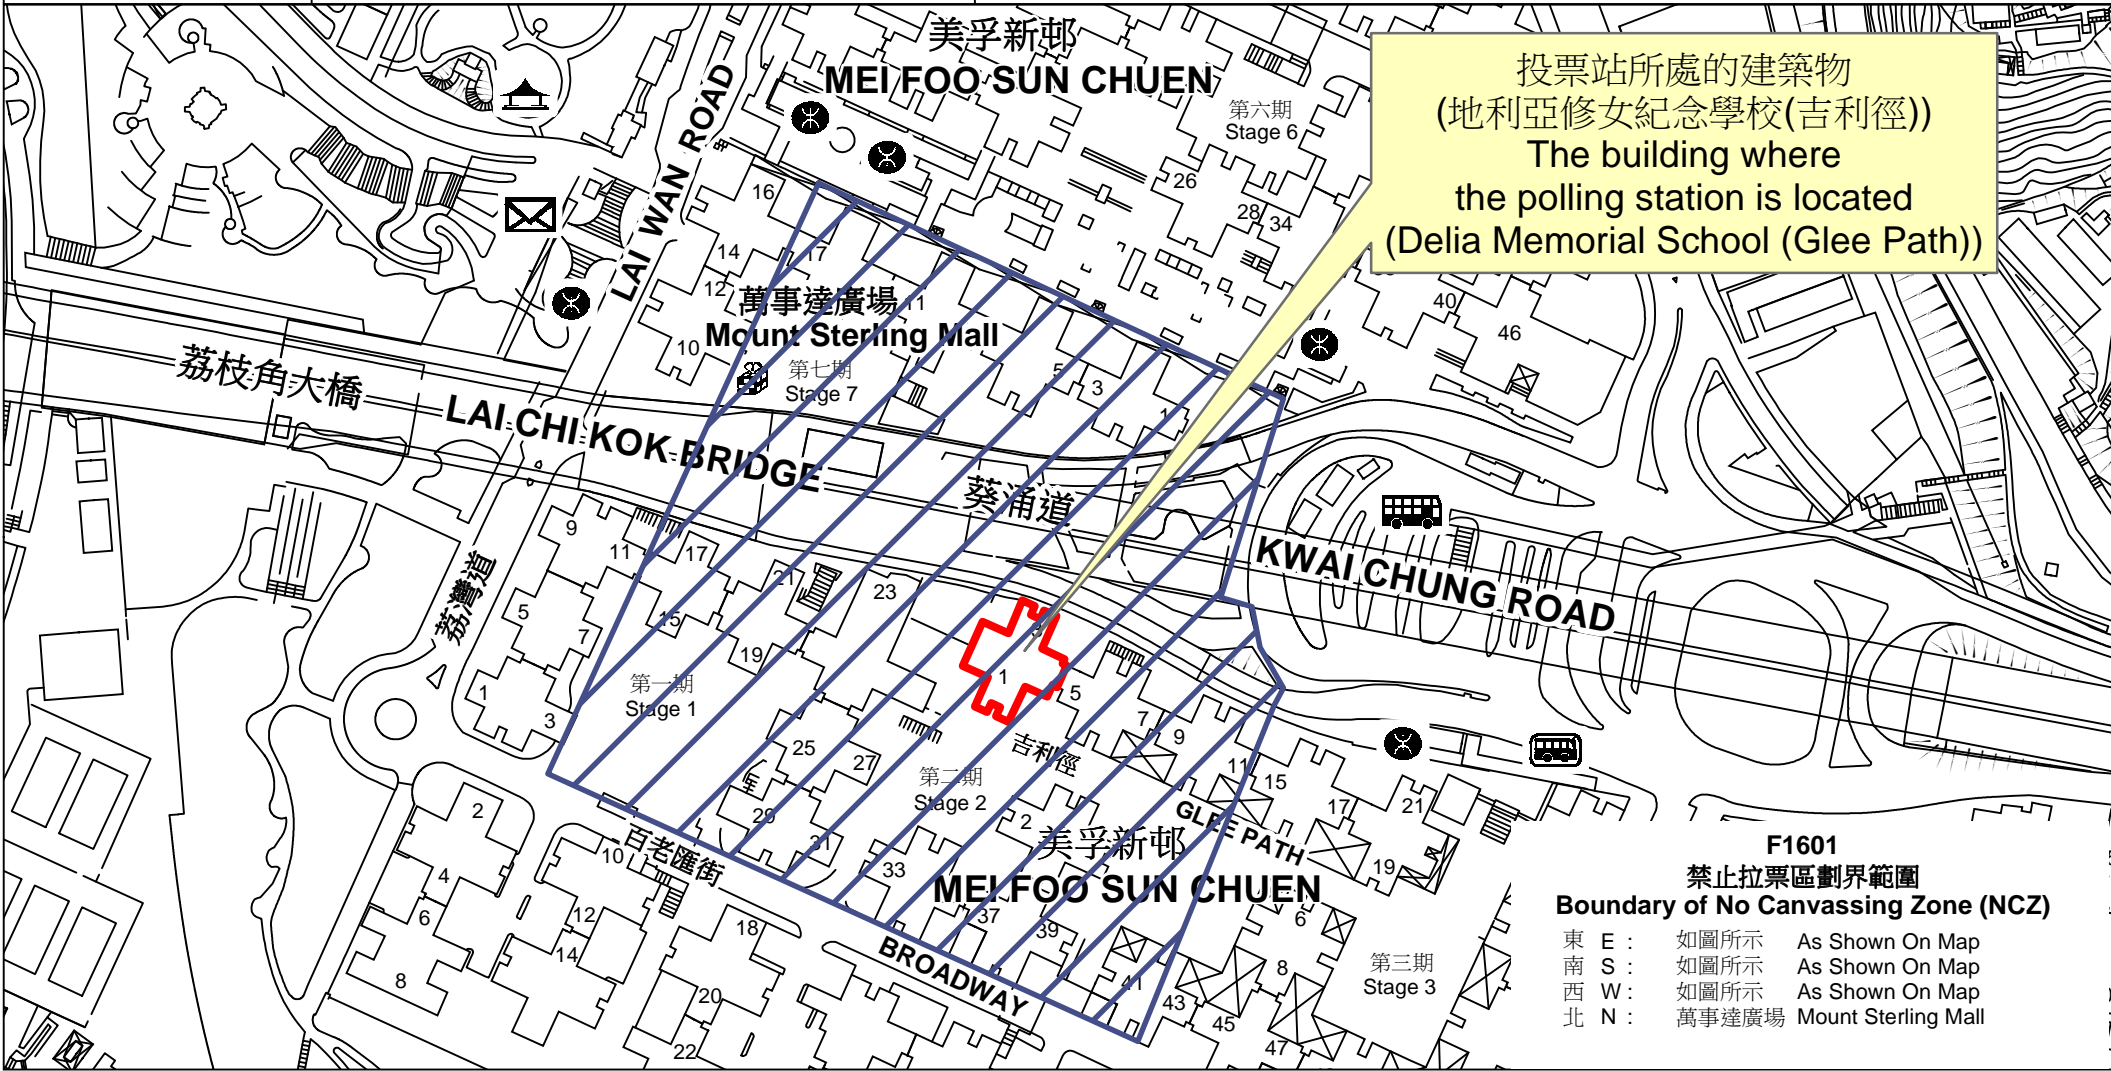

投票站位置圖和禁止拉票區 Polling Station - Location Plan & No Canvassing Zone

<p>投票站編號 Polling Station Code</p> <p><b>F1601</b></p>	<p>2021年立法會換屆選舉地方選區編號及名稱 Code &amp; Name of Geographical Constituency for 2021 Legislative Council General Election</p> <p><b>LC4</b> 九龍西 <b>KOWLOON WEST</b></p>	<p>名稱及地址 Name &amp; Address</p> <p>地利亞修女紀念學校(吉利徑) 九龍美孚新邨吉利徑1-3號地下 <b>Delia Memorial School (Glee Path)</b> G/F, 1-3 Glee Path, Mei Foo Sun Chuen, Kowloon</p>
---	---	---

 禁止拉票區  
No Canvassing Zone