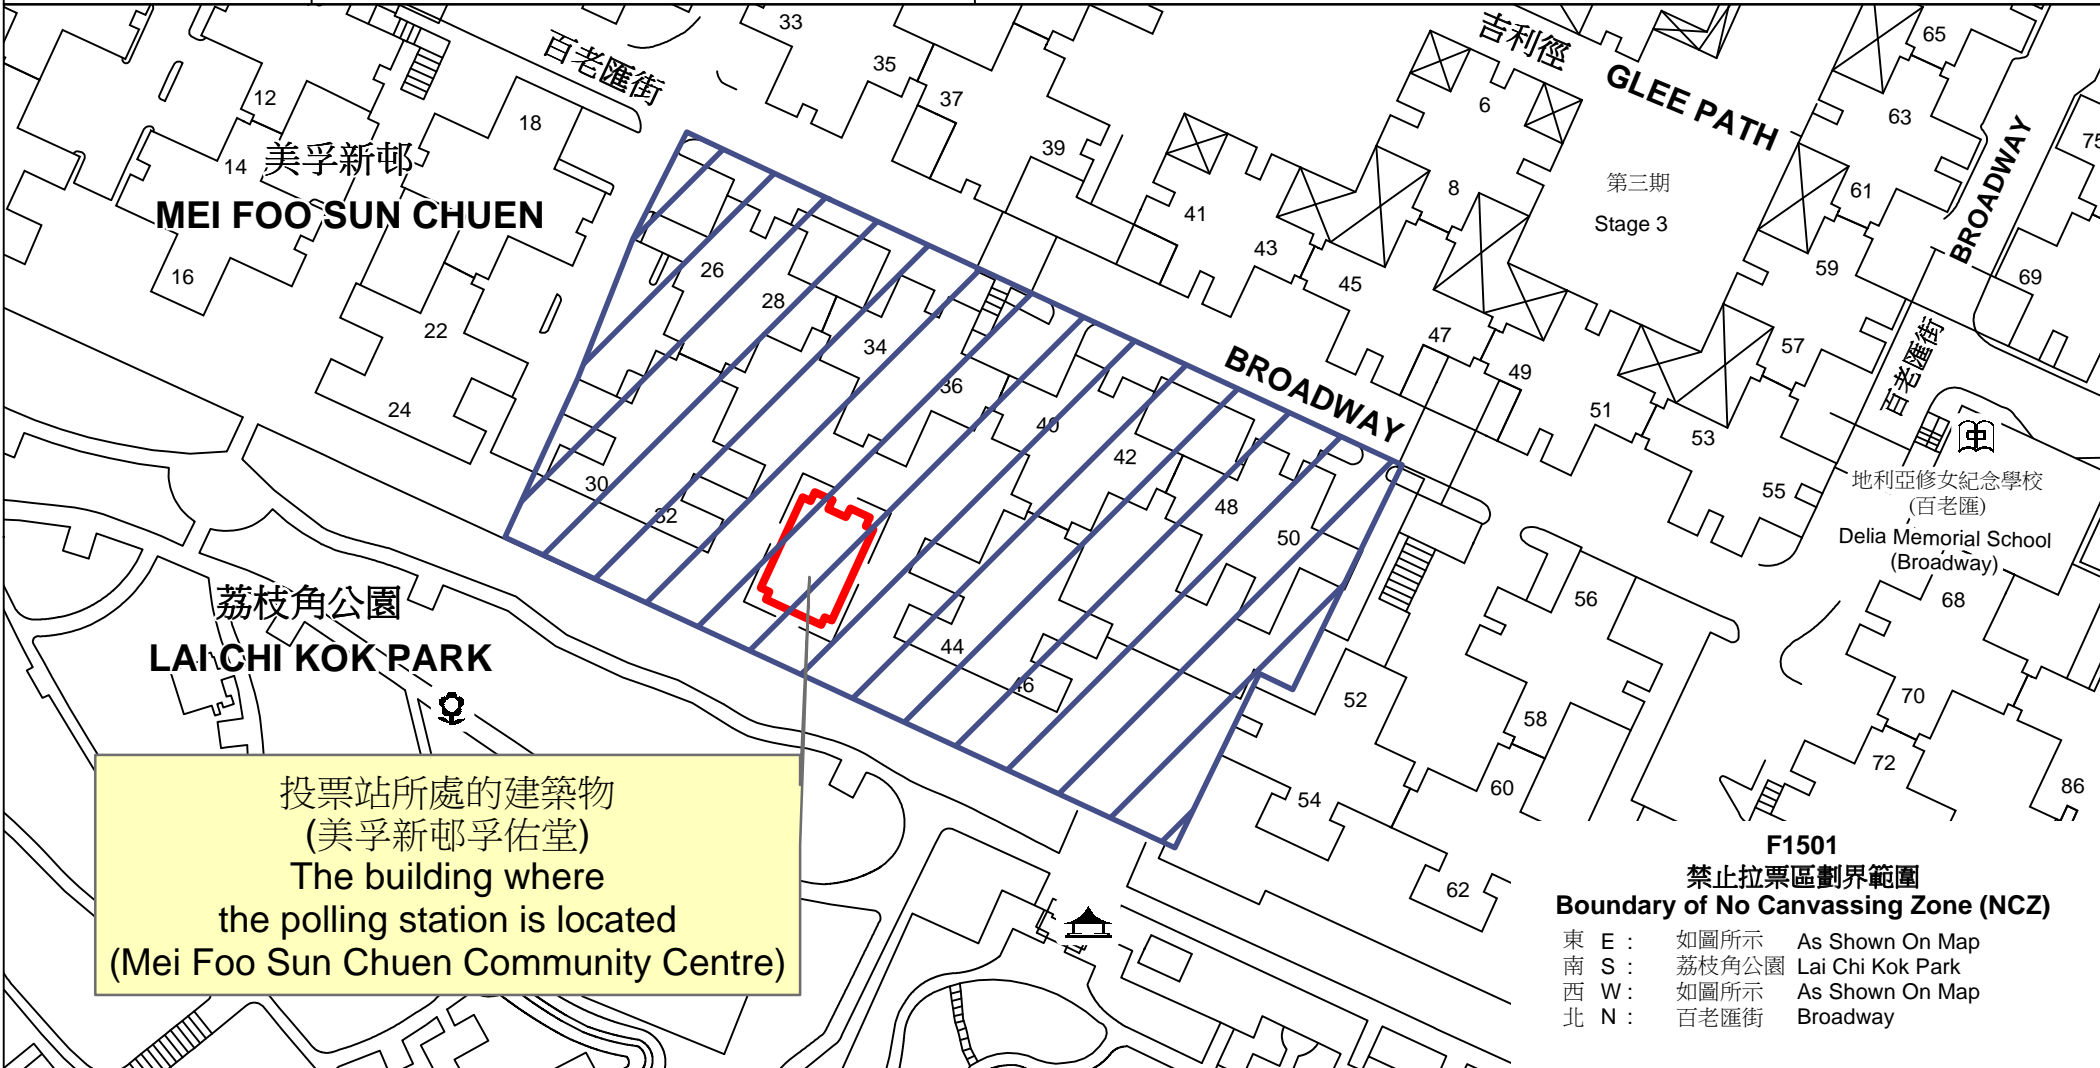

投票站位置圖和禁止拉票區 Polling Station - Location Plan & No Canvassing Zone

投票站編號 Polling Station Code F1501	2021年立法會換屆選舉地方選區編號及名稱 Code & Name of Geographical Constituency for 2021 Legislative Council General Election LC4 九龍西 KOWLOON WEST	名稱及地址 Name & Address 美孚新邨孚佑堂 九龍美孚新邨第2期百老匯街38號地下 Mei Foo Sun Chuen Community Centre G/F, 38 Broadway, Stage 2, Mei Foo Sun Chuen, Kowloon
---	---	--

投票站所處的建築物
 (美孚新邨孚佑堂)
 The building where
 the polling station is located
 (Mei Foo Sun Chuen Community Centre)

F1501
禁止拉票區劃界範圍
Boundary of No Canvassing Zone (NCZ)
 東 E : 如圖所示 As Shown On Map
 南 S : 荔枝角公園 Lai Chi Kok Park
 西 W : 如圖所示 As Shown On Map
 北 N : 百老匯街 Broadway

 禁止拉票區
 No Canvassing Zone