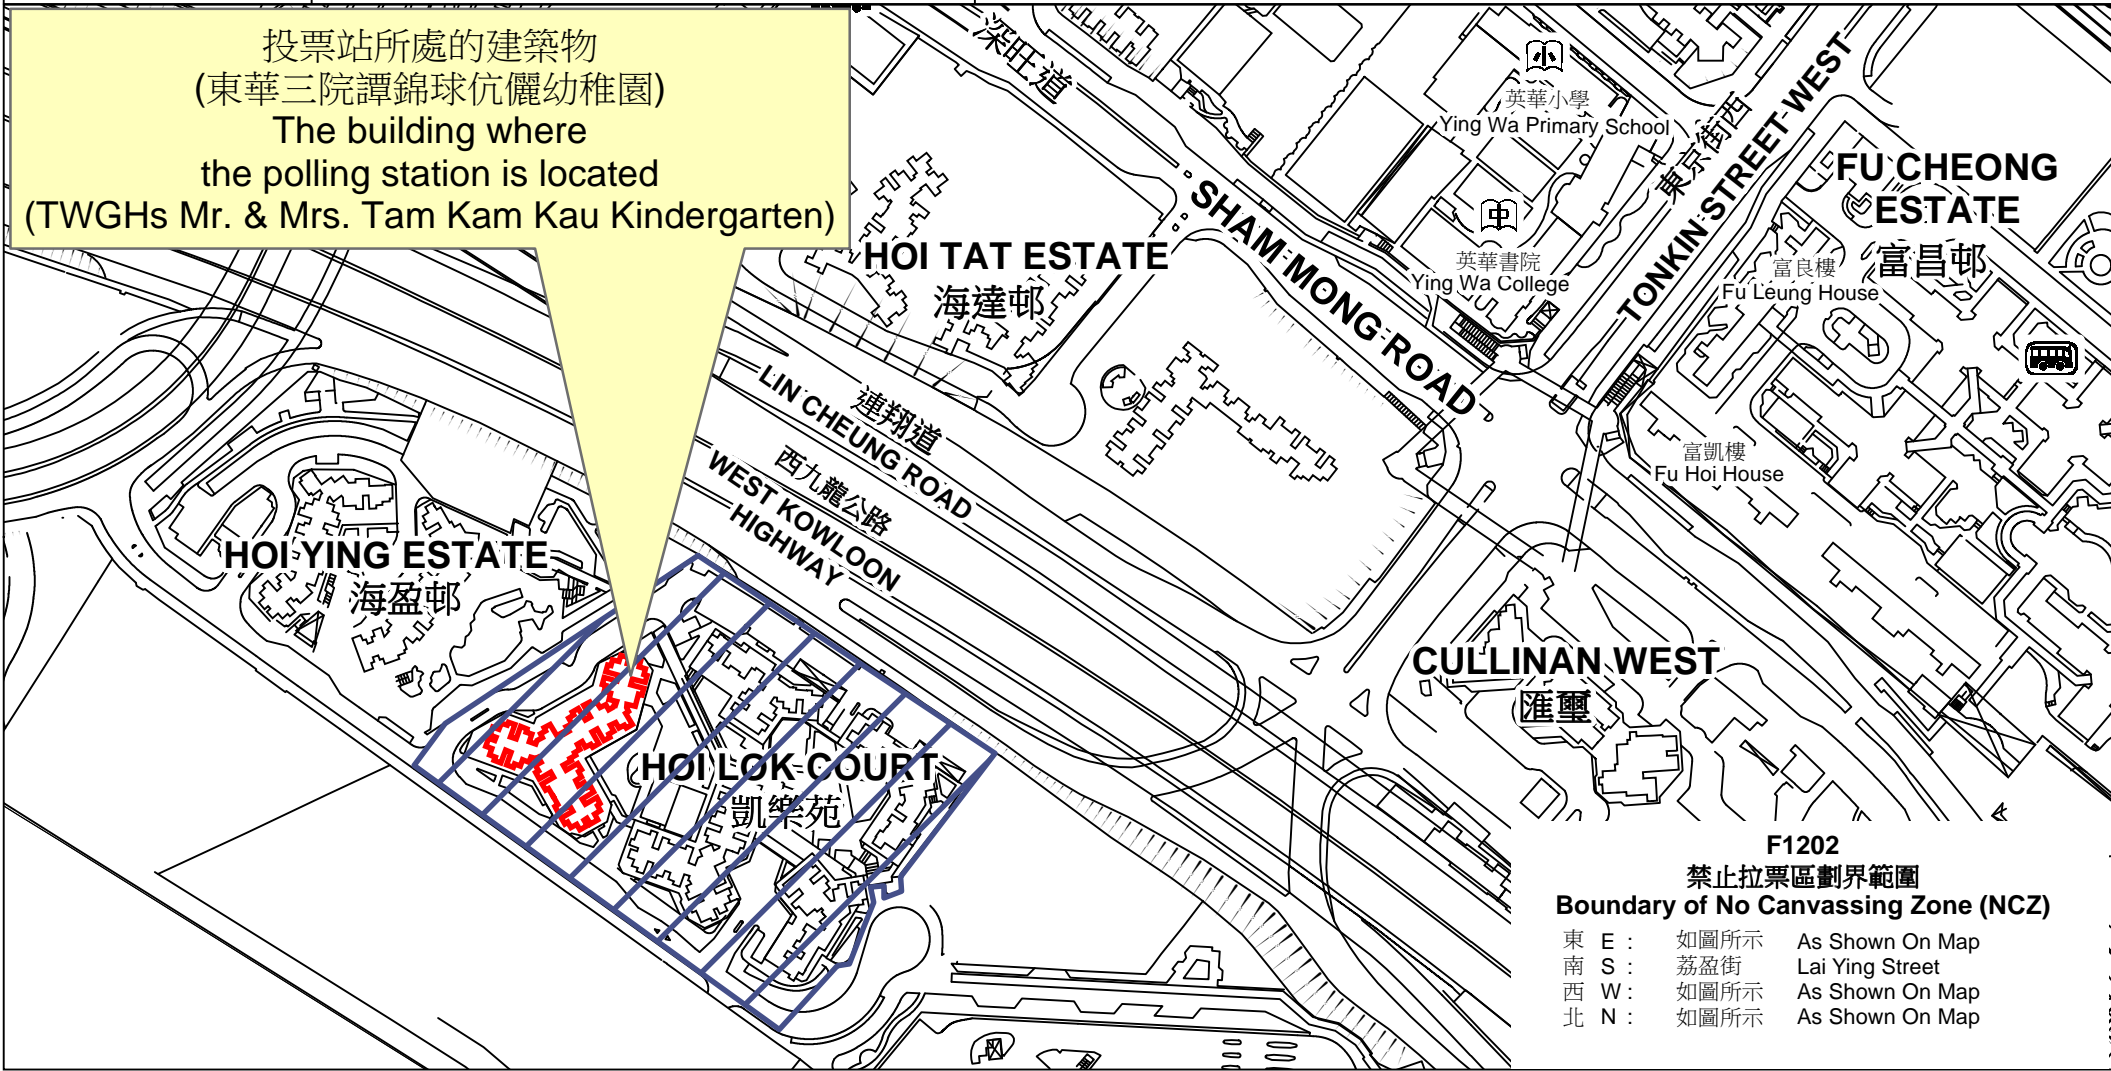

投票站位置圖和禁止拉票區 Polling Station - Location Plan & No Canvassing Zone

| 投票站編號 Polling Station Code | 2021年立法會換屆選舉地方選區編號及名稱 Code & Name of Geographical Constituency for 2021 Legislative Council General Election | 名稱及地址 Name & Address |
|-------------------------------|--|---|
| F1202 | <p align="center">LC4 九龍西 KOWLOON WEST</p> | <p>東華三院譚錦球伉儷幼稚園 九龍長沙灣凱樂苑凱碧閣(A座)地下 TWGHs Mr. & Mrs. Tam Kam Kau Kindergarten G/F, Hoi Pik House (Block A), Hoi Lok Court, Cheung Sha Wan, Kowloon</p> |

F1202
禁止拉票區劃界範圍
Boundary of No Canvassing Zone (NCZ)

| | | |
|-------|------|-----------------|
| 東 E : | 如圖所示 | As Shown On Map |
| 南 S : | 荔盈街 | Lai Ying Street |
| 西 W : | 如圖所示 | As Shown On Map |
| 北 N : | 如圖所示 | As Shown On Map |

 禁止拉票區
No Canvassing Zone