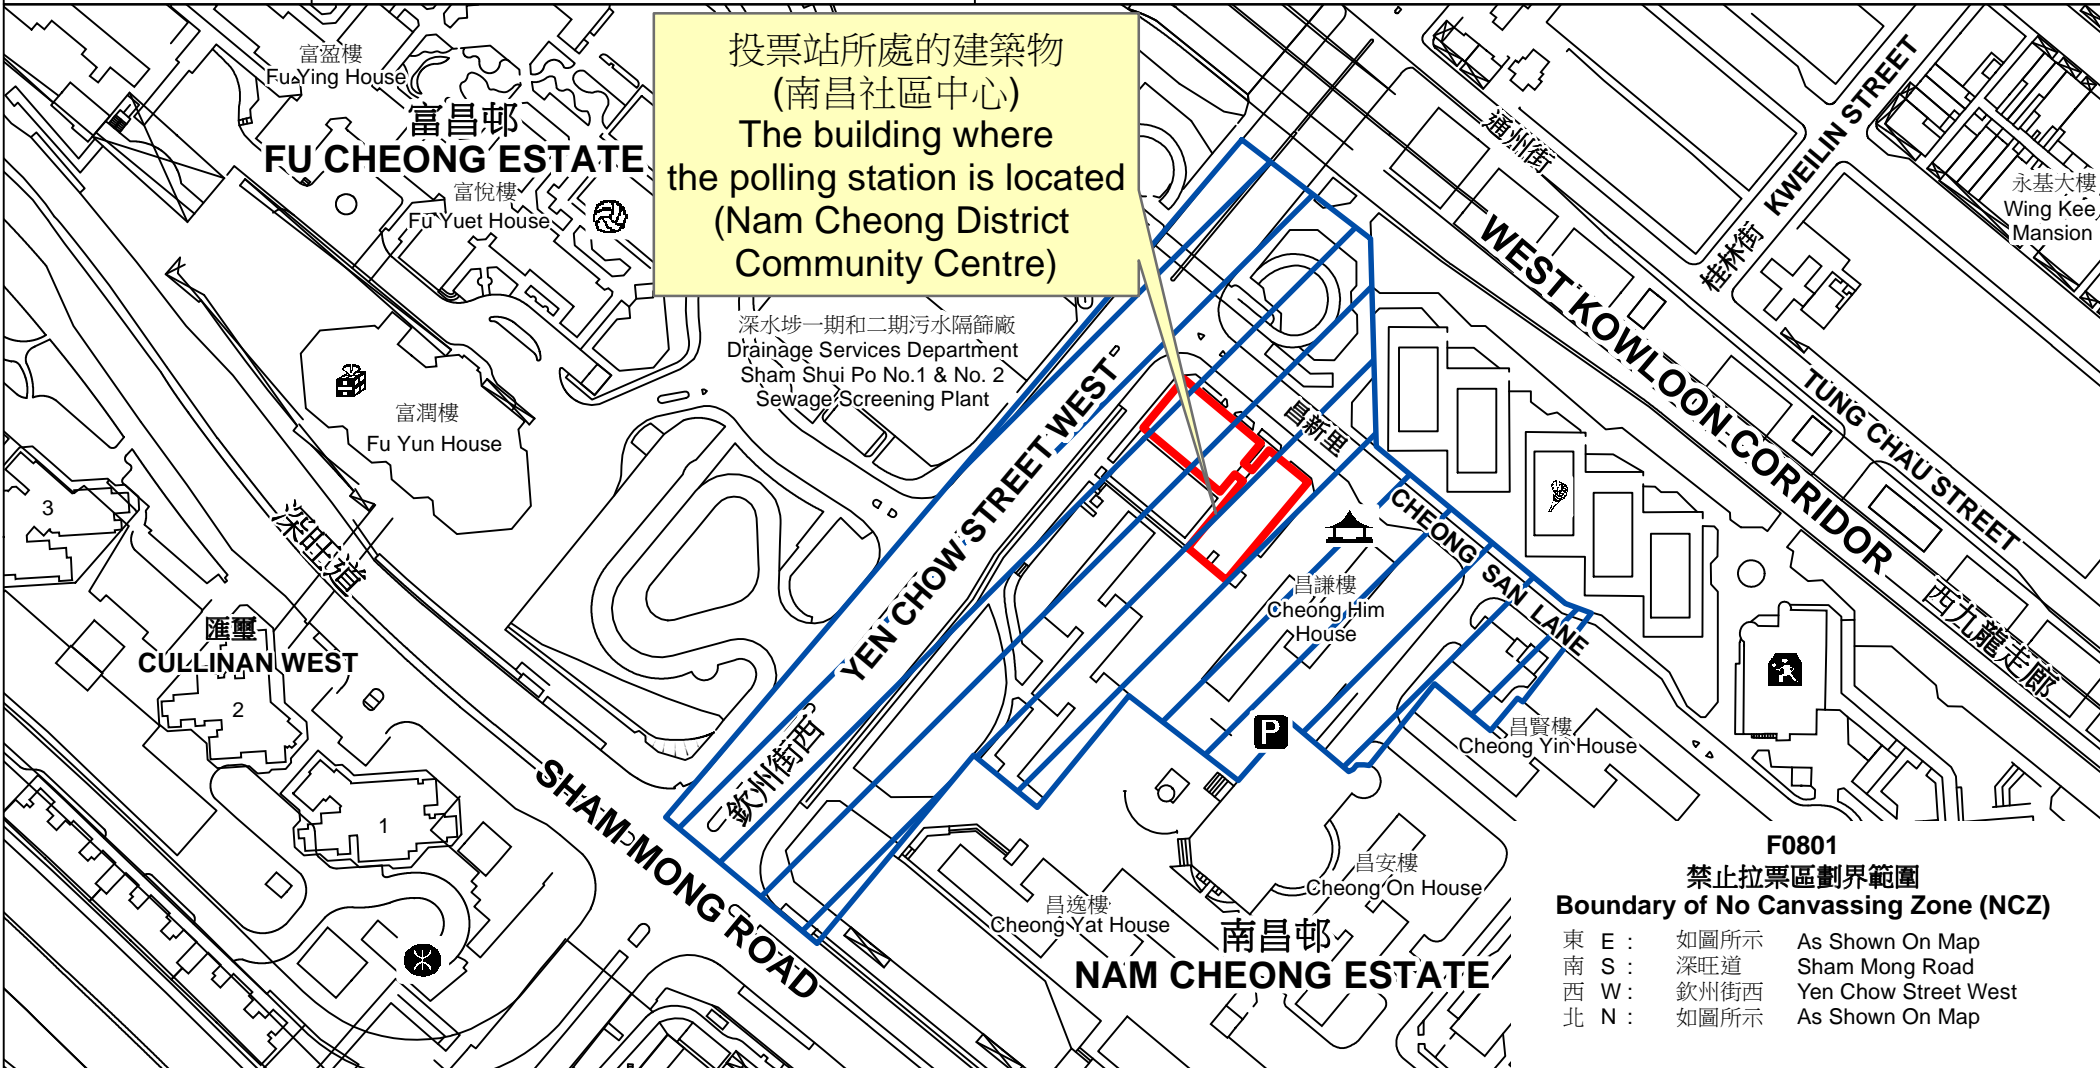

投票站位置圖和禁止拉票區 Polling Station - Location Plan & No Canvassing Zone

| 投票站編號 Polling Station Code | 2021年立法會換屆選舉地方選區編號及名稱 Code & Name of Geographical Constituency for 2021 Legislative Council General Election | 名稱及地址 Name & Address |
|-------------------------------|---|--|
| F0801 | LC4 九龍西 KOWLOON WEST | 南昌社區中心 九龍深水埗昌新里1號1樓 Nam Cheong District Community Centre 1/F, 1 Cheong San Lane, Sham Shui Po, Kowloon |

 禁止拉票區
No Canvassing Zone