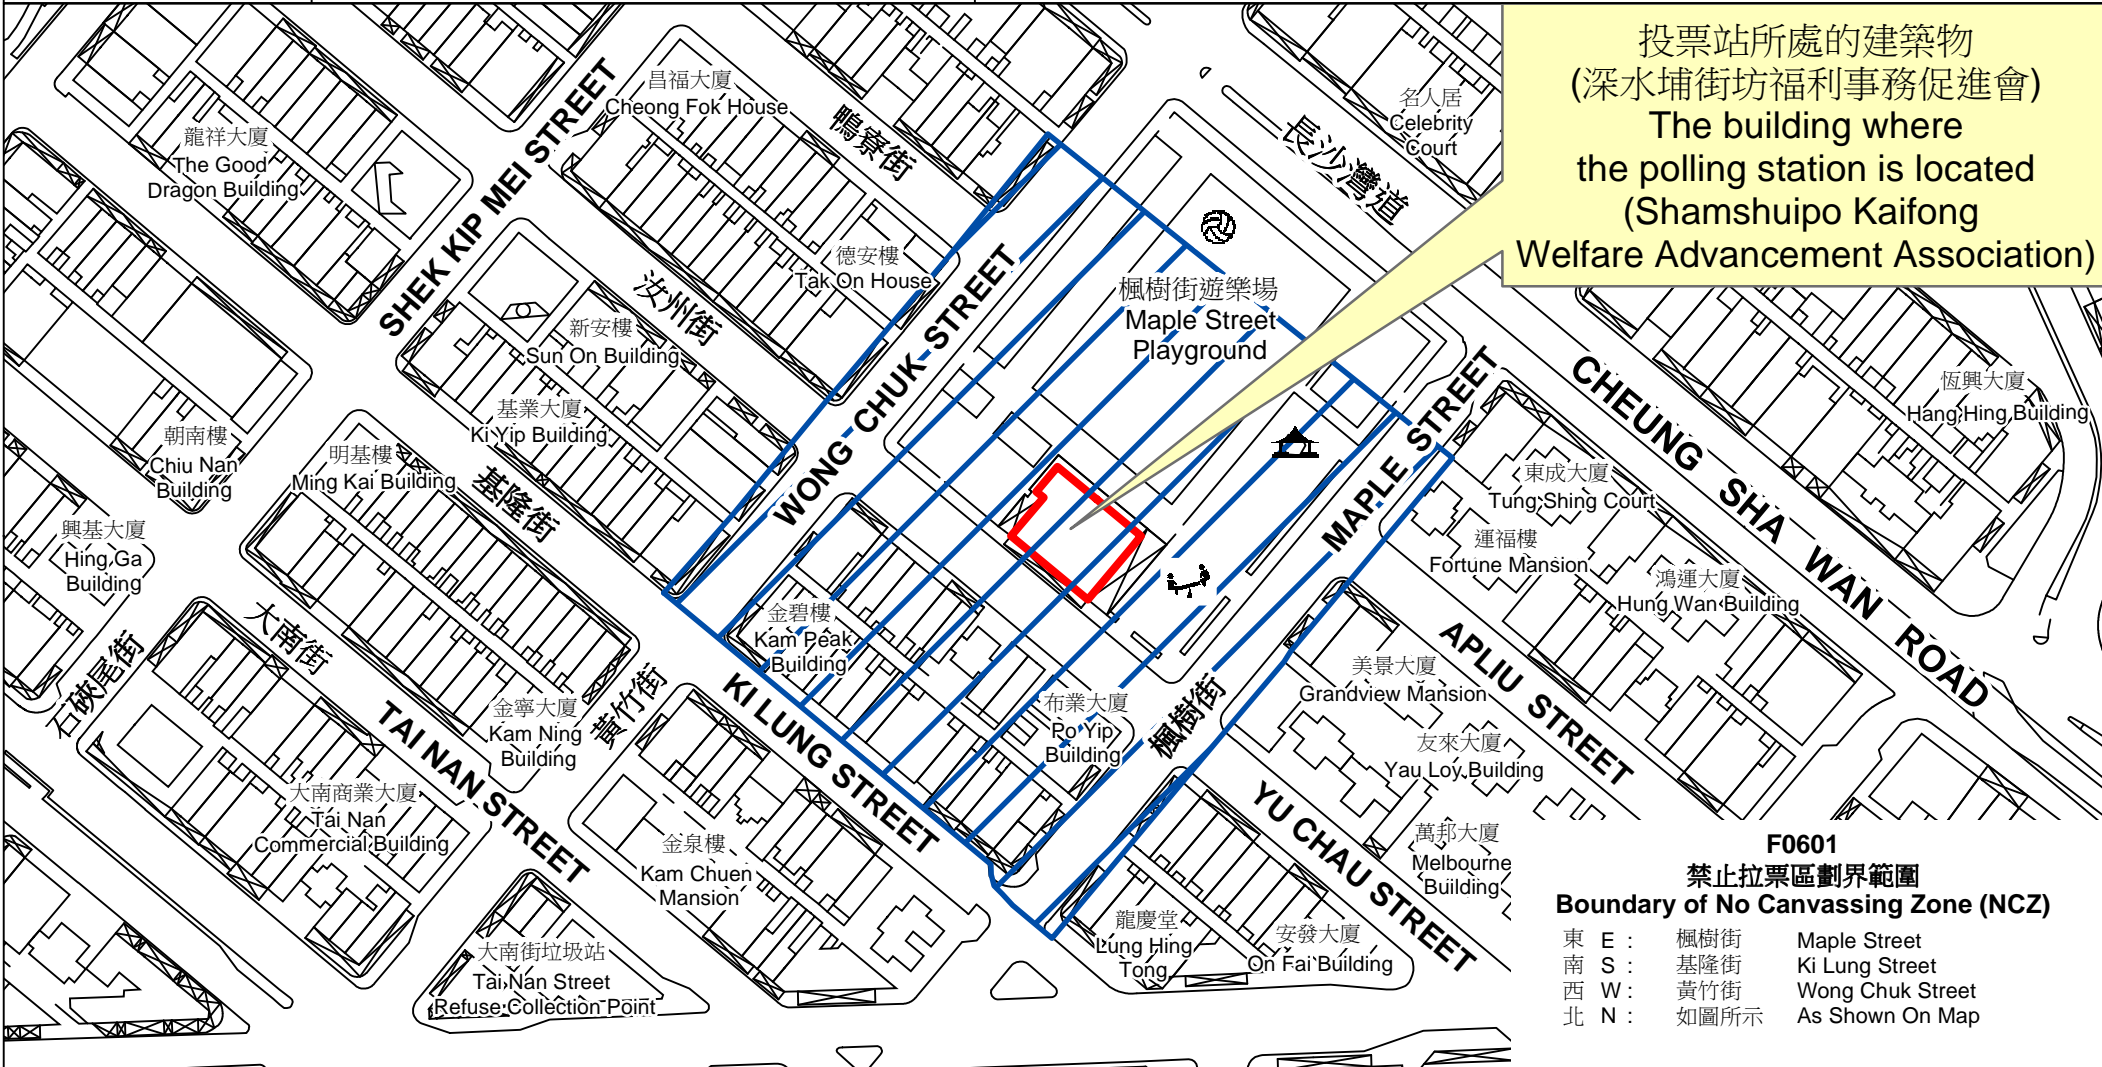

投票站位置圖和禁止拉票區 Polling Station - Location Plan & No Canvassing Zone

| 投票站編號 Polling Station Code F0601 | 2021年立法會換屆選舉地方選區編號及名稱 Code & Name of Geographical Constituency for 2021 Legislative Council General Election LC4 九龍西 KOWLOON WEST | 名稱及地址 Name & Address 深水埔街坊福利事務促進會 九龍深水埗汝州街88號地下 Shamshuipo Kaifong Welfare Advancement Association G/F, 88 Yu Chau Street, Sham Shui Po, Kowloon |
|---|---|---|
|---|---|---|

投票站所處的建築物
 (深水埔街坊福利事務促進會)
 The building where
 the polling station is located
 (Shamshuipo Kaifong
 Welfare Advancement Association)

F0601
禁止拉票區劃界範圍
Boundary of No Canvassing Zone (NCZ)
 東 E : 楓樹街 Maple Street
 南 S : 基隆街 Ki Lung Street
 西 W : 黃竹街 Wong Chuk Street
 北 N : 如圖所示 As Shown On Map

 禁止拉票區
 No Canvassing Zone