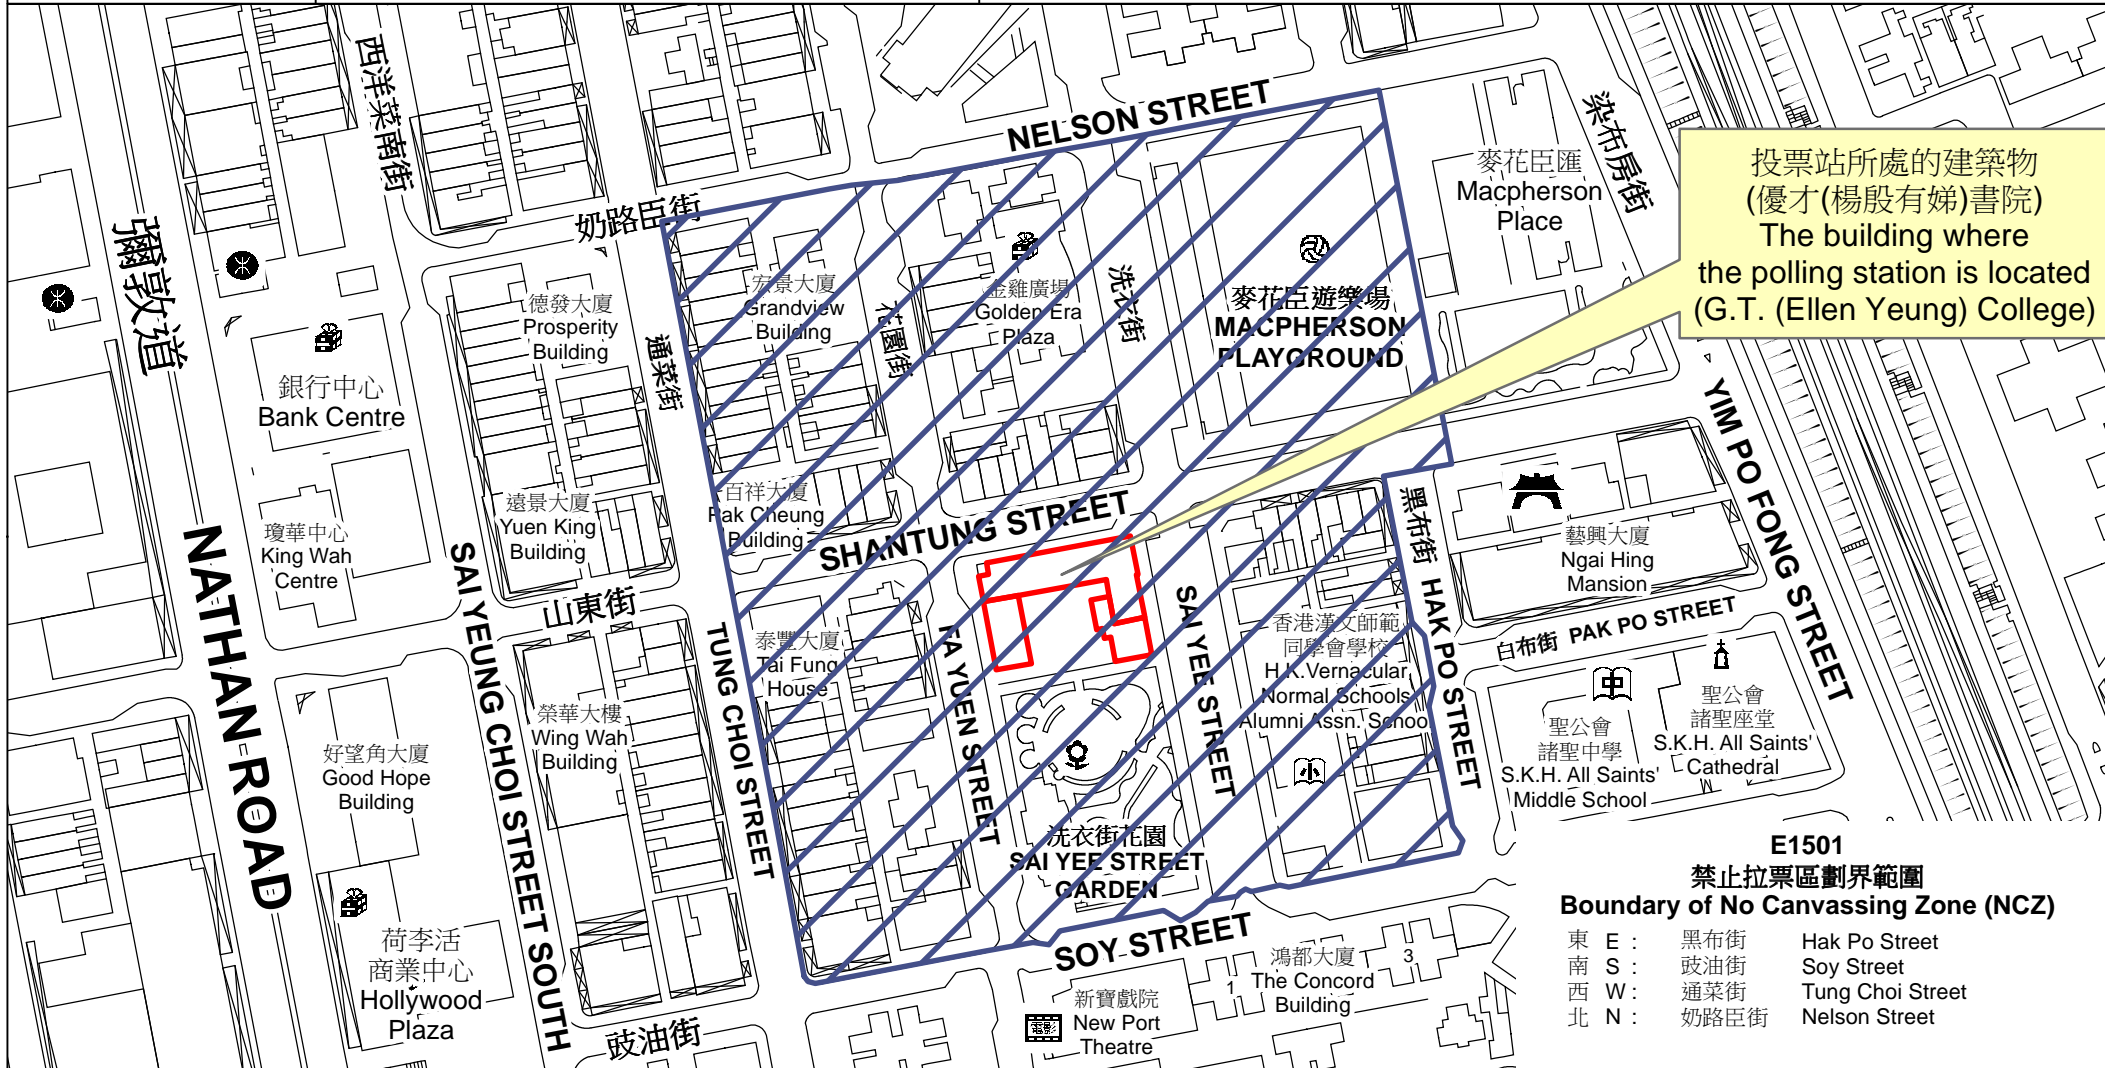

投票站位置圖和禁止拉票區 Polling Station - Location Plan & No Canvassing Zone

投票站編號 Polling Station Code	2021年立法會換屆選舉地方選區編號及名稱 Code & Name of Geographical Constituency for 2021 Legislative Council General Election	名稱及地址 Name & Address
E1501	LC4 九龍西 KOWLOON WEST	優才(楊殷有娣)書院 九龍旺角洗衣街31號地下 G.T. (Ellen Yeung) College G/F, 31 Sai Yee Street, Mong Kok, Kowloon

投票站所處的建築物
(優才(楊殷有娣)書院)
The building where
the polling station is located
(G.T. (Ellen Yeung) College)

**E1501
禁止拉票區劃界範圍
Boundary of No Canvassing Zone (NCZ)**

東 E :	黑布街	Hak Po Street
南 S :	豉油街	Soy Street
西 W :	通菜街	Tung Choi Street
北 N :	奶路臣街	Nelson Street

 禁止拉票區
No Canvassing Zone