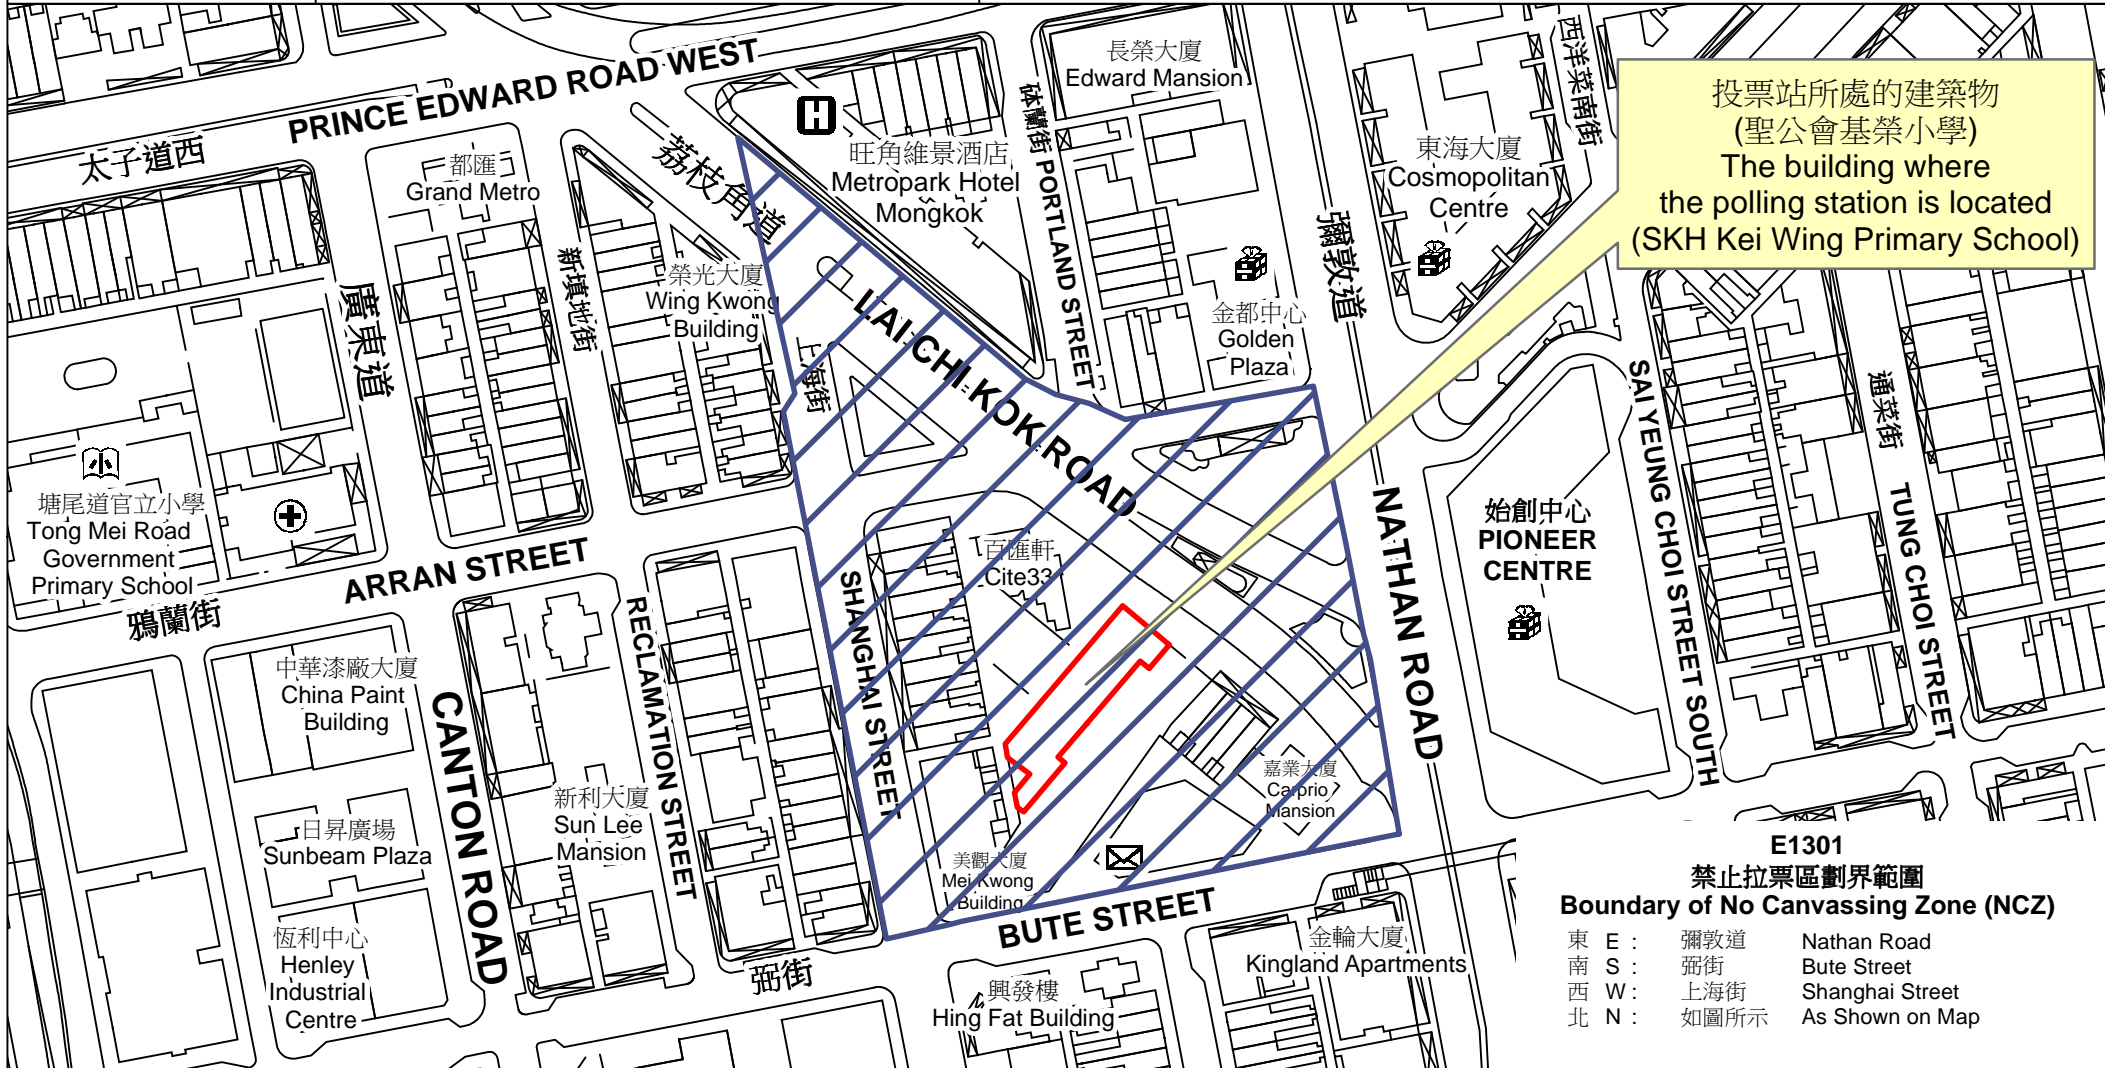

# 投票站位置圖和禁止拉票區 Polling Station - Location Plan & No Canvassing Zone

投票站編號 Polling Station Code	2021年立法會換屆選舉地方選區編號及名稱 Code & Name of Geographical Constituency for 2021 Legislative Council General Election	名稱及地址 Name & Address
<b>E1301</b>	<b>LC4</b> <b>九龍西</b> <b>KOWLOON WEST</b>	<b>聖公會基榮小學</b> <b>九龍荔枝角道23號地下</b> <b>SKH Kei Wing Primary School</b> <b>G/F, 23 Lai Chi Kok Road, Kowloon</b>

**E1301**  
**禁止拉票區劃界範圍**  
**Boundary of No Canvassing Zone (NCZ)**

東 E :	彌敦道	Nathan Road
南 S :	弼街	Bute Street
西 W :	上海街	Shanghai Street
北 N :	如圖所示	As Shown on Map

 禁止拉票區  
No Canvassing Zone