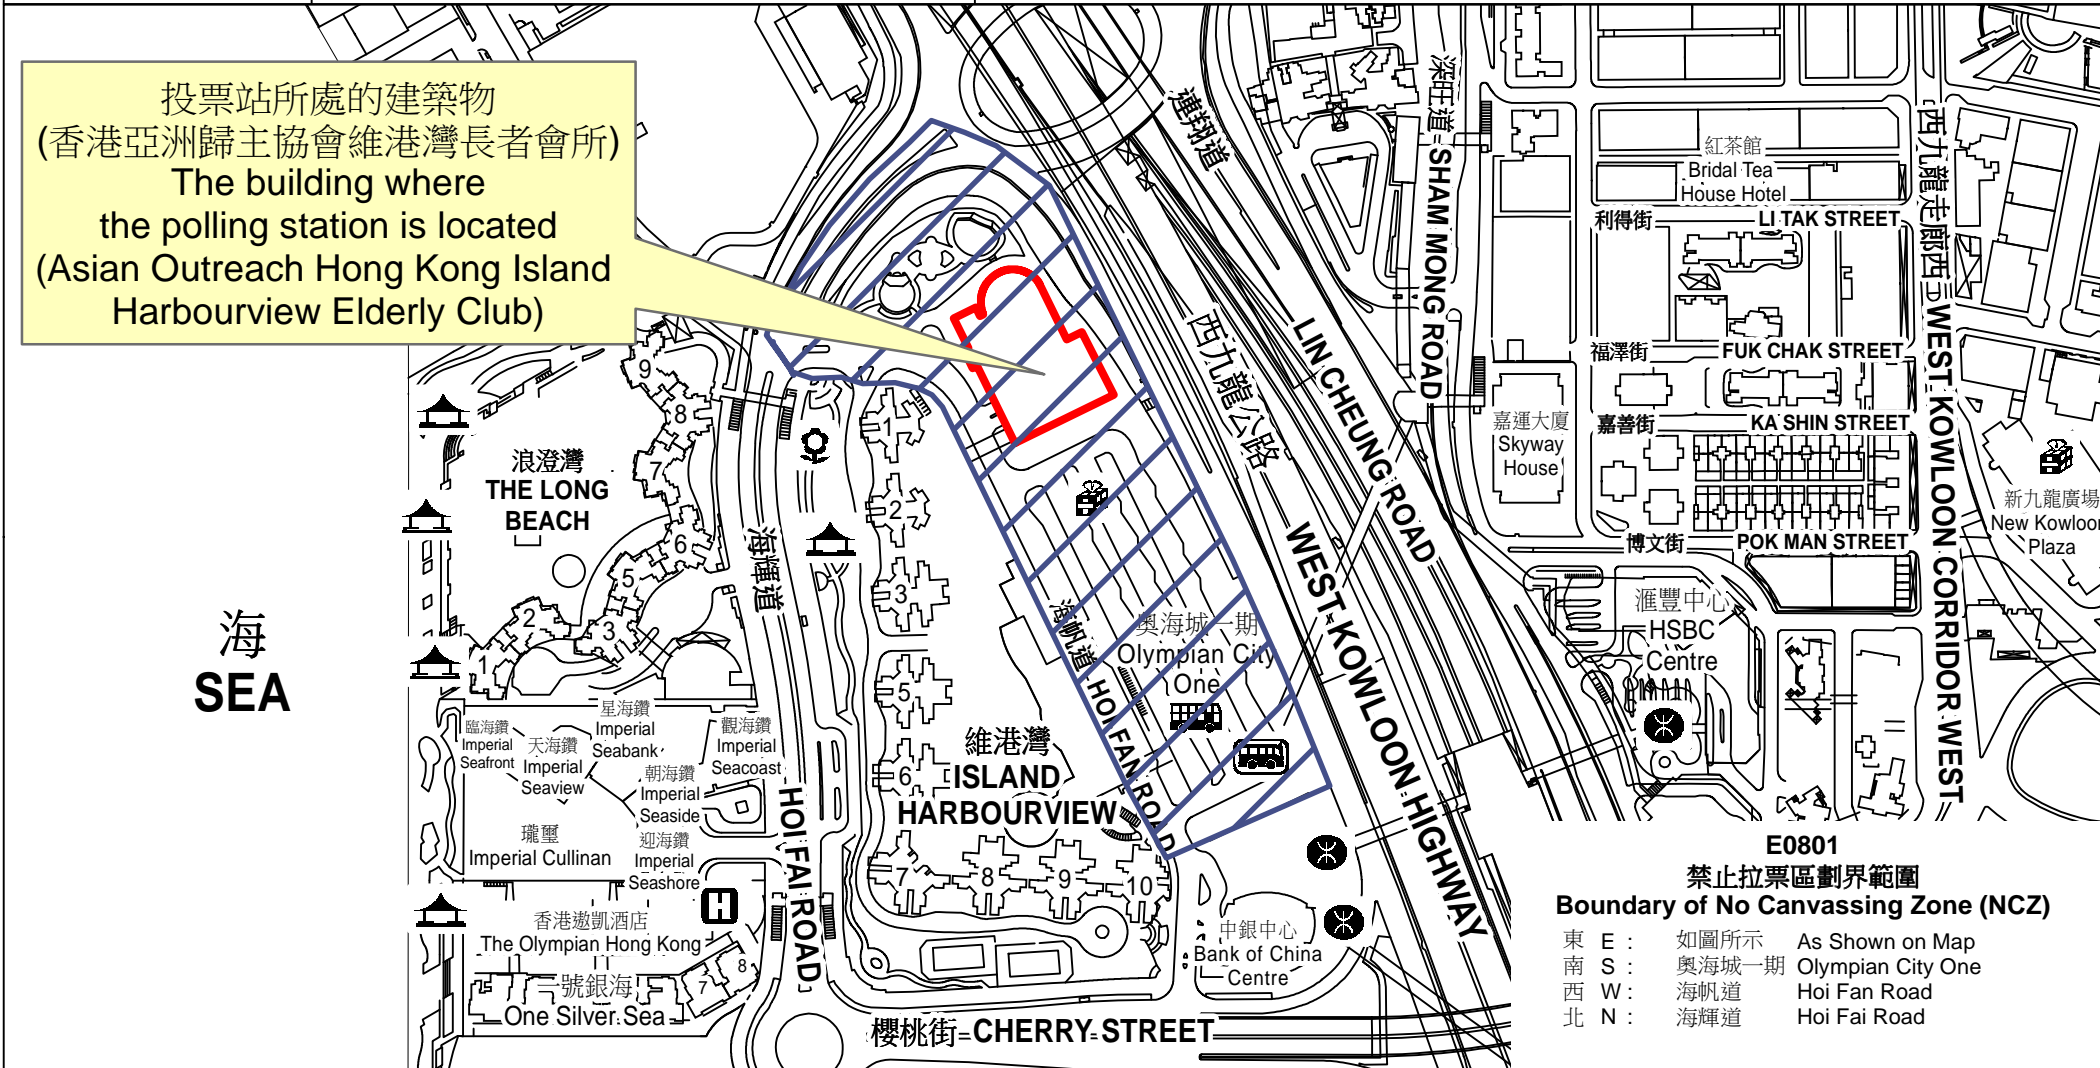

投票站位置圖和禁止拉票區 Polling Station - Location Plan & No Canvassing Zone

投票站編號 Polling Station Code	2021年立法會換屆選舉地方選區編號及名稱 Code & Name of Geographical Constituency for 2021 Legislative Council General Election	名稱及地址 Name & Address
E0801	<p align="center">LC4 九龍西 KOWLOON WEST</p>	<p>香港亞洲歸主協會維港灣長者會所 九龍大角咀海輝道11號奧海城一期政府服務中心高層地下 Asian Outreach Hong Kong Island Harbourview Elderly Club UG/F, GIC Building, Olympian City 1, 11 Hoi Fai Road, Tai Kok Tsui, Kowloon</p>

投票站所處的建築物
(香港亞洲歸主協會維港灣長者會所)
The building where
the polling station is located
(Asian Outreach Hong Kong Island
Harbourview Elderly Club)

E0801
禁止拉票區劃界範圍
Boundary of No Canvassing Zone (NCZ)

東 E :	如圖所示	As Shown on Map
南 S :	奧海城一期	Olympian City One
西 W :	海帆道	Hoi Fan Road
北 N :	海輝道	Hoi Fai Road

 禁止拉票區
No Canvassing Zone