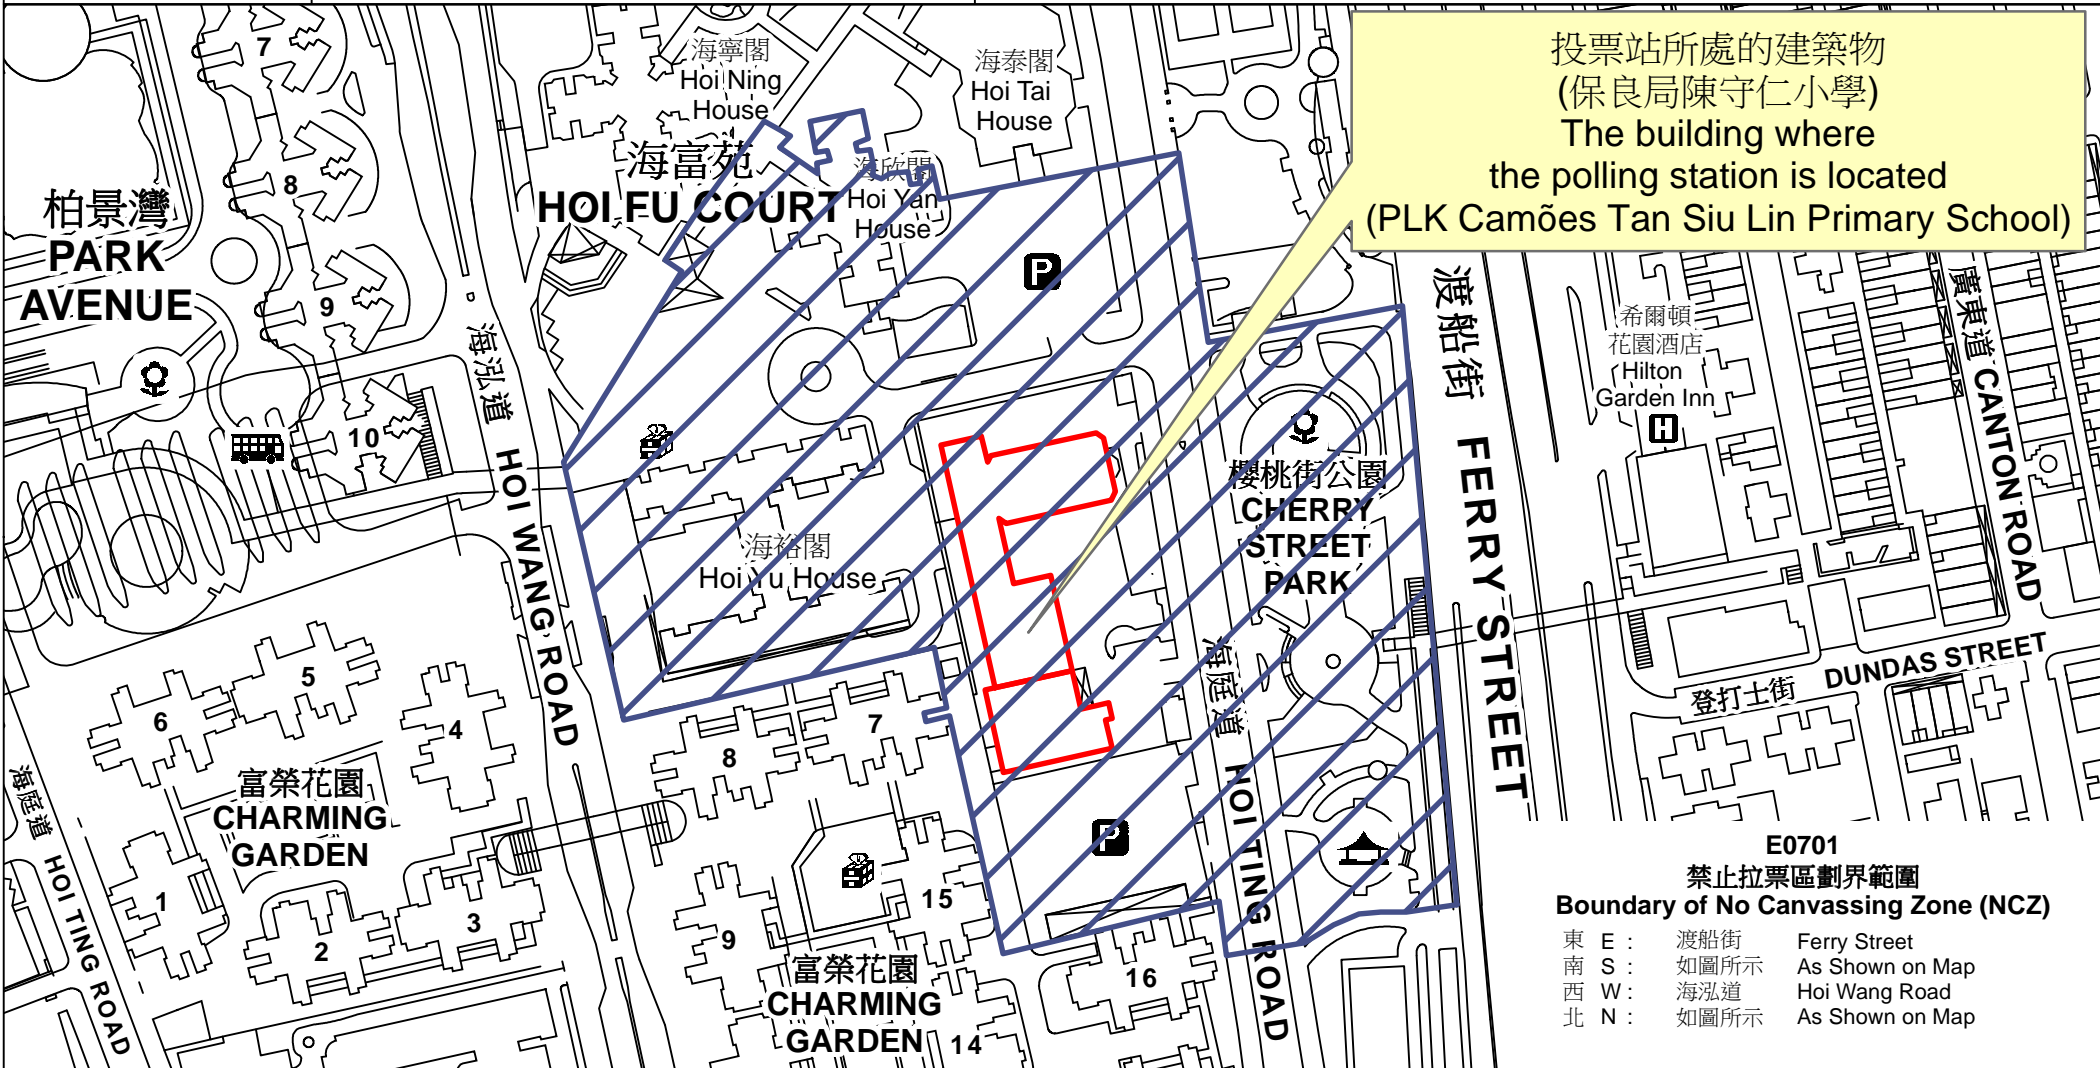

投票站位置圖和禁止拉票區 Polling Station - Location Plan & No Canvassing Zone

投票站編號 Polling Station Code E0701	2021年立法會換屆選舉地方選區編號及名稱 Code & Name of Geographical Constituency for 2021 Legislative Council General Election LC4 九龍西 KOWLOON WEST	名稱及地址 Name & Address 保良局陳守仁小學 九龍油麻地海庭道6號地下 PLK Camões Tan Siu Lin Primary School G/F, 6 Hoi Ting Road, Yau Ma Tei, Kowloon
---	---	---

 禁止拉票區
No Canvassing Zone