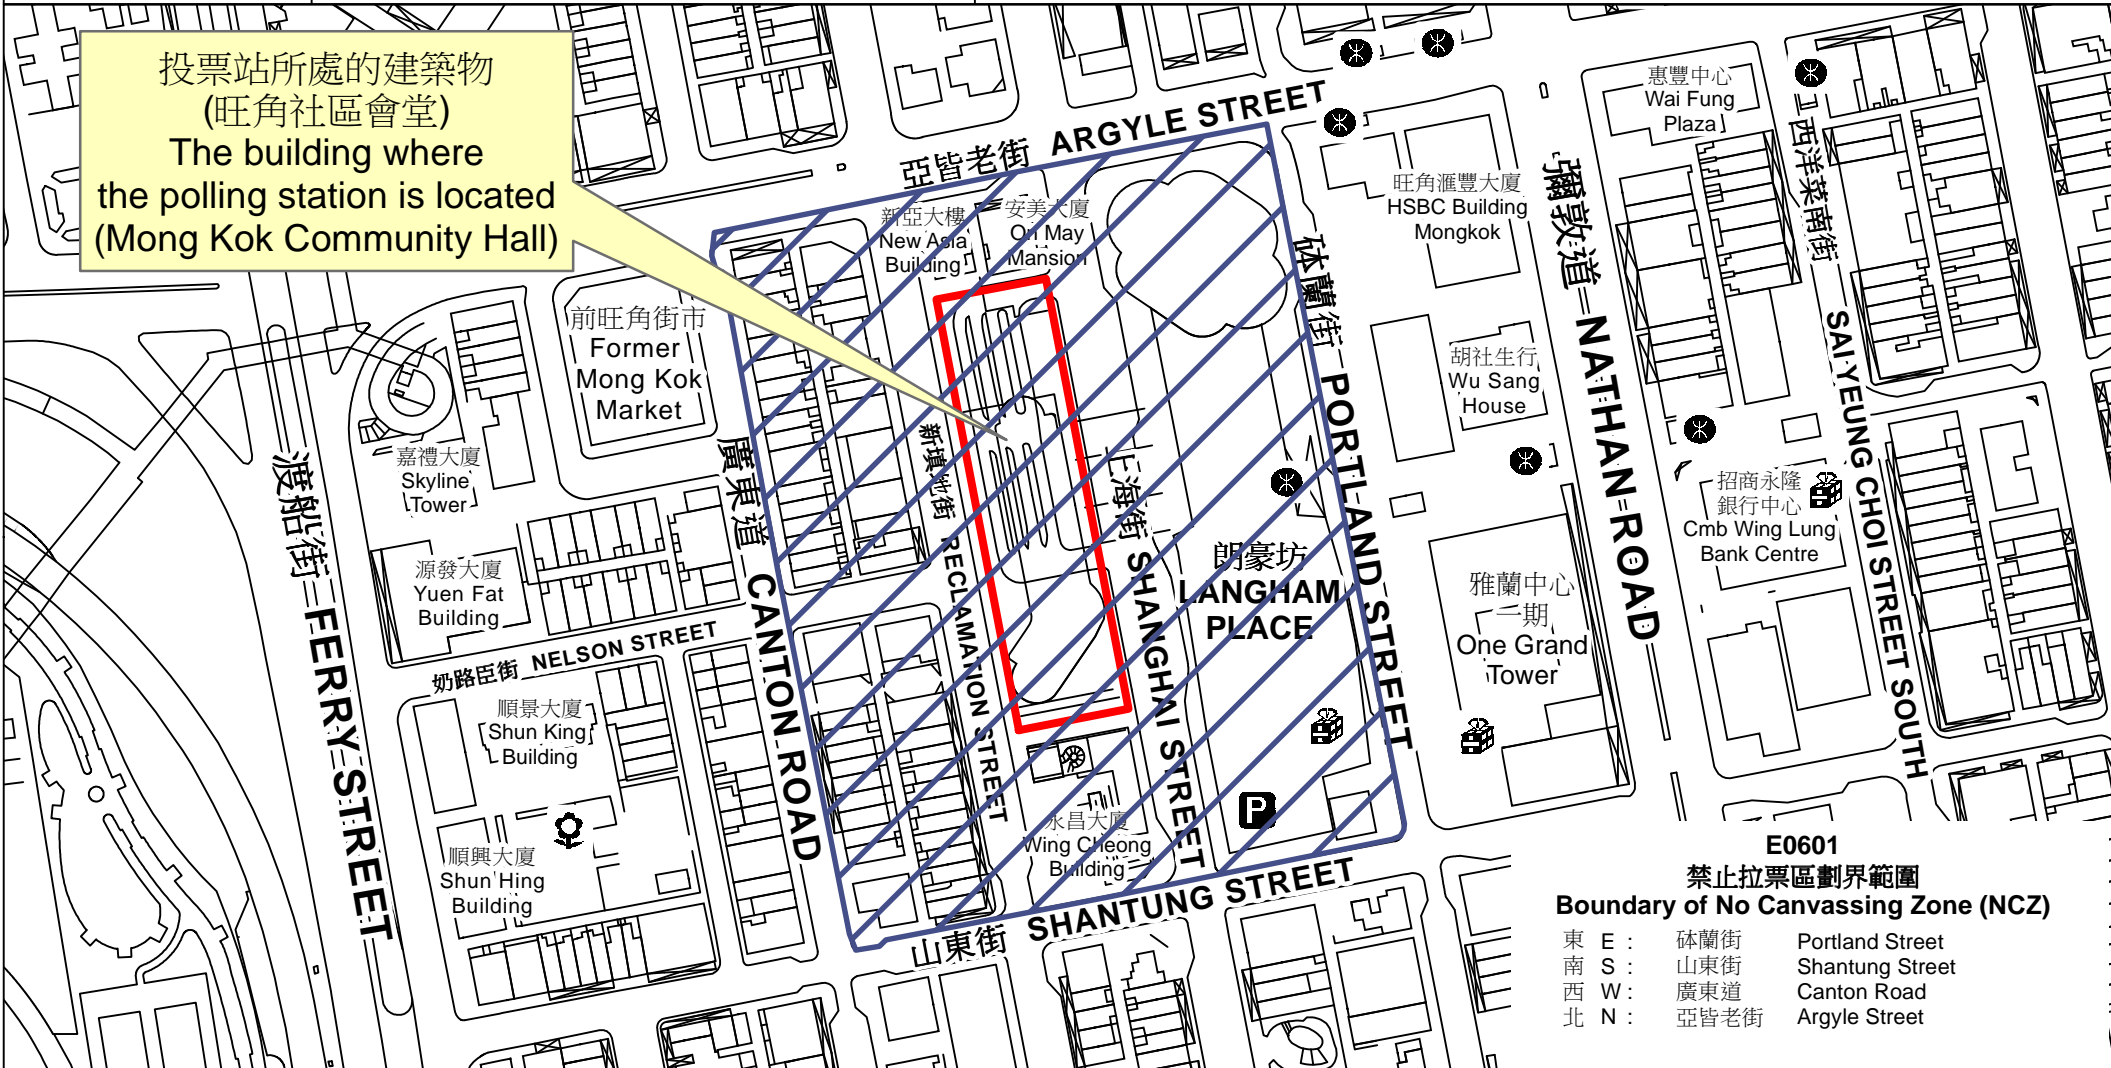

投票站位置圖和禁止拉票區 Polling Station - Location Plan & No Canvassing Zone

<p>投票站編號 Polling Station Code</p> <p>E0601</p>	<p>2021年立法會換屆選舉地方選區編號及名稱 Code & Name of Geographical Constituency for 2021 Legislative Council General Election</p> <p>LC4 九龍西 KOWLOON WEST</p>	<p>名稱及地址 Name & Address</p> <p>旺角社區會堂 九龍旺角上海街557號旺角綜合大樓2樓 Mong Kok Community Hall L2, Mong Kok Complex, 557 Shanghai Street, Mong Kok, Kowloon</p>
---	---	---

E0601
禁止拉票區劃界範圍
Boundary of No Canvassing Zone (NCZ)

東 E :	砵蘭街	Portland Street
南 S :	山東街	Shantung Street
西 W :	廣東道	Canton Road
北 N :	亞皆老街	Argyle Street

 禁止拉票區
No Canvassing Zone