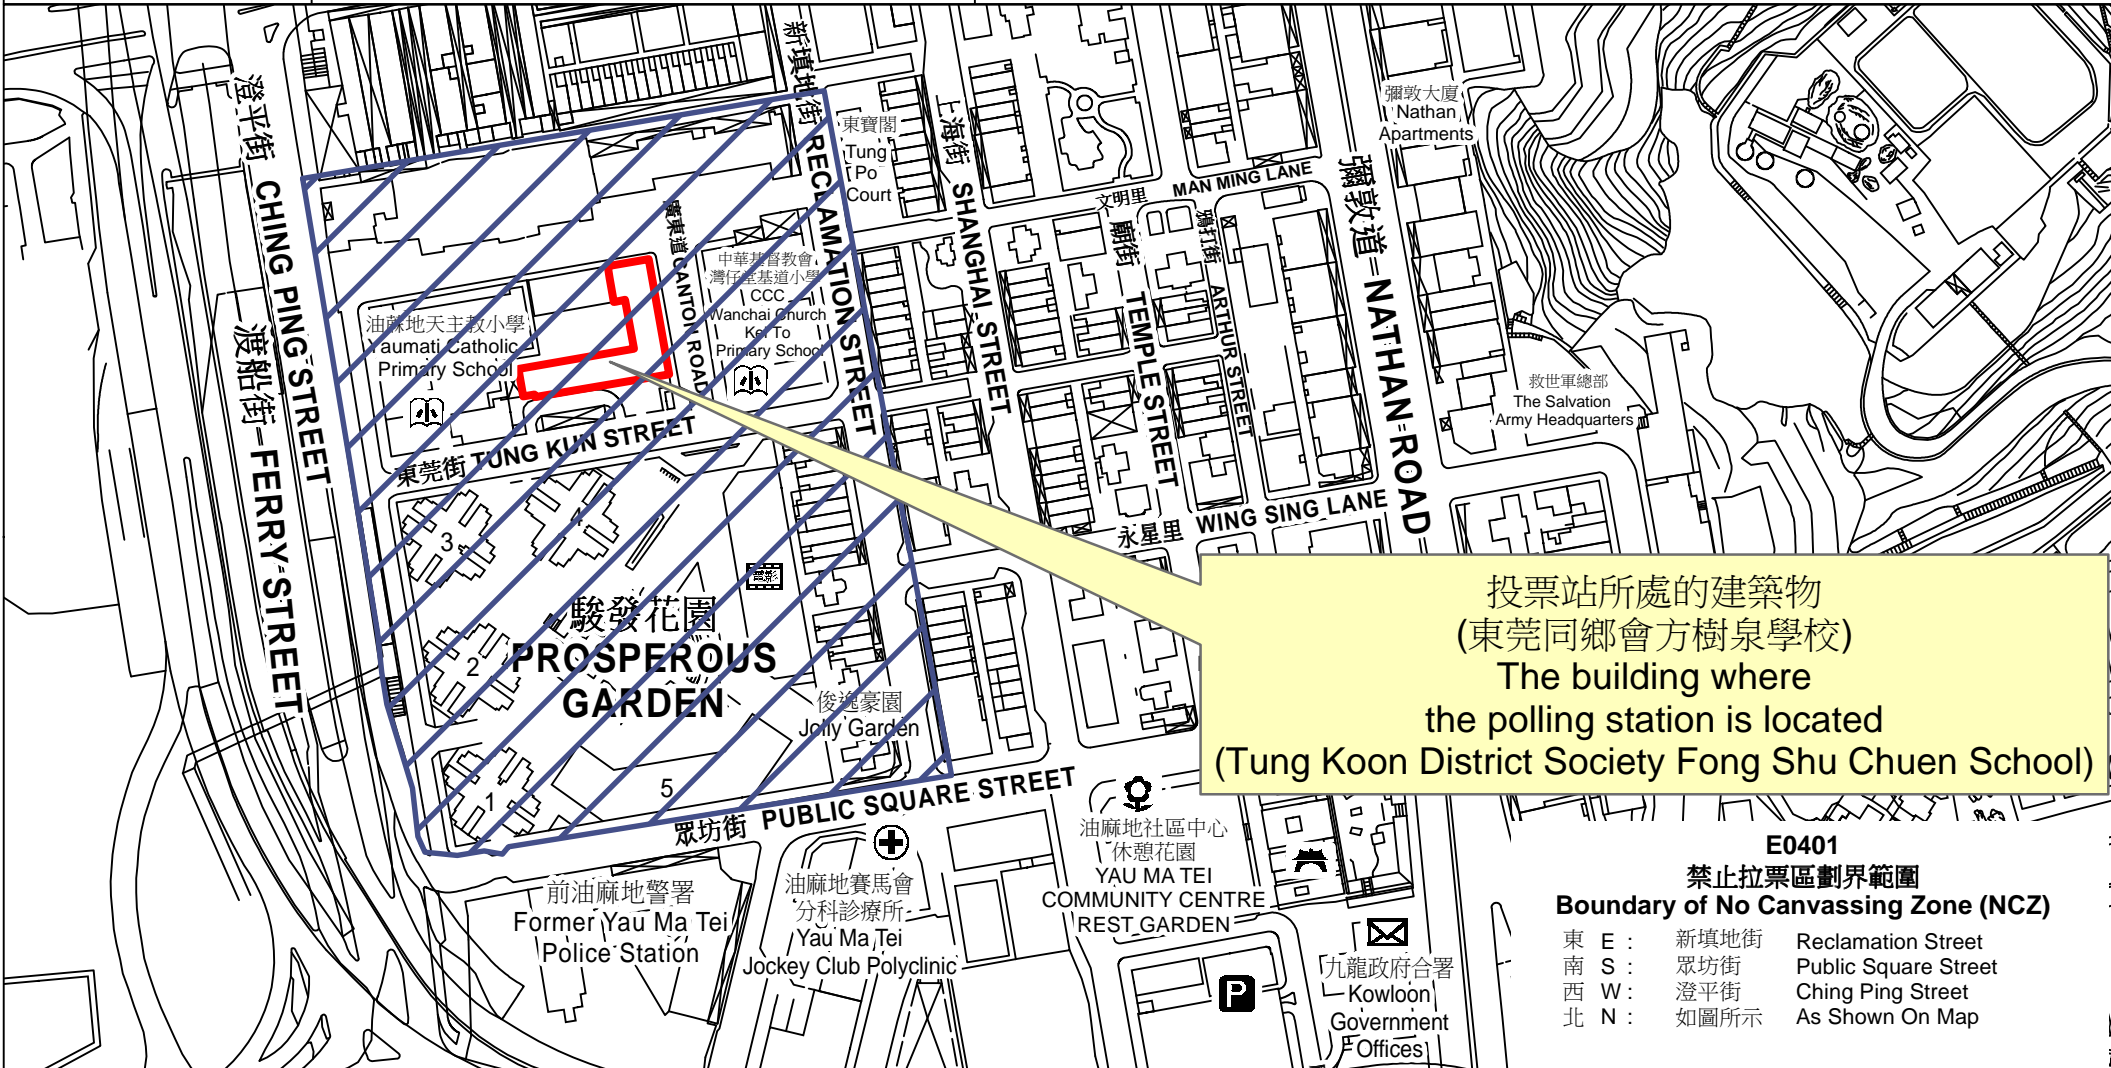

投票站位置圖和禁止拉票區 Polling Station - Location Plan & No Canvassing Zone

<p>投票站編號 Polling Station Code</p> <p>E0401</p>	<p>2021年立法會換屆選舉地方選區編號及名稱 Code & Name of Geographical Constituency for 2021 Legislative Council General Election</p> <p>LC4 九龍西 KOWLOON WEST</p>	<p>名稱及地址 Name & Address</p> <p>東莞同鄉會方樹泉學校 九龍油麻地東莞街43號地下 Tung Koon District Society Fong Shu Chuen School G/F, 43 Tung Kun Street, Yau Ma Tei, Kowloon</p>
---	---	--

 禁止拉票區
No Canvassing Zone

E0401
禁止拉票區劃界範圍
Boundary of No Canvassing Zone (NCZ)

東 E :	新填地街	Reclamation Street
南 S :	眾坊街	Public Square Street
西 W :	澄平街	Ching Ping Street
北 N :	如圖所示	As Shown On Map