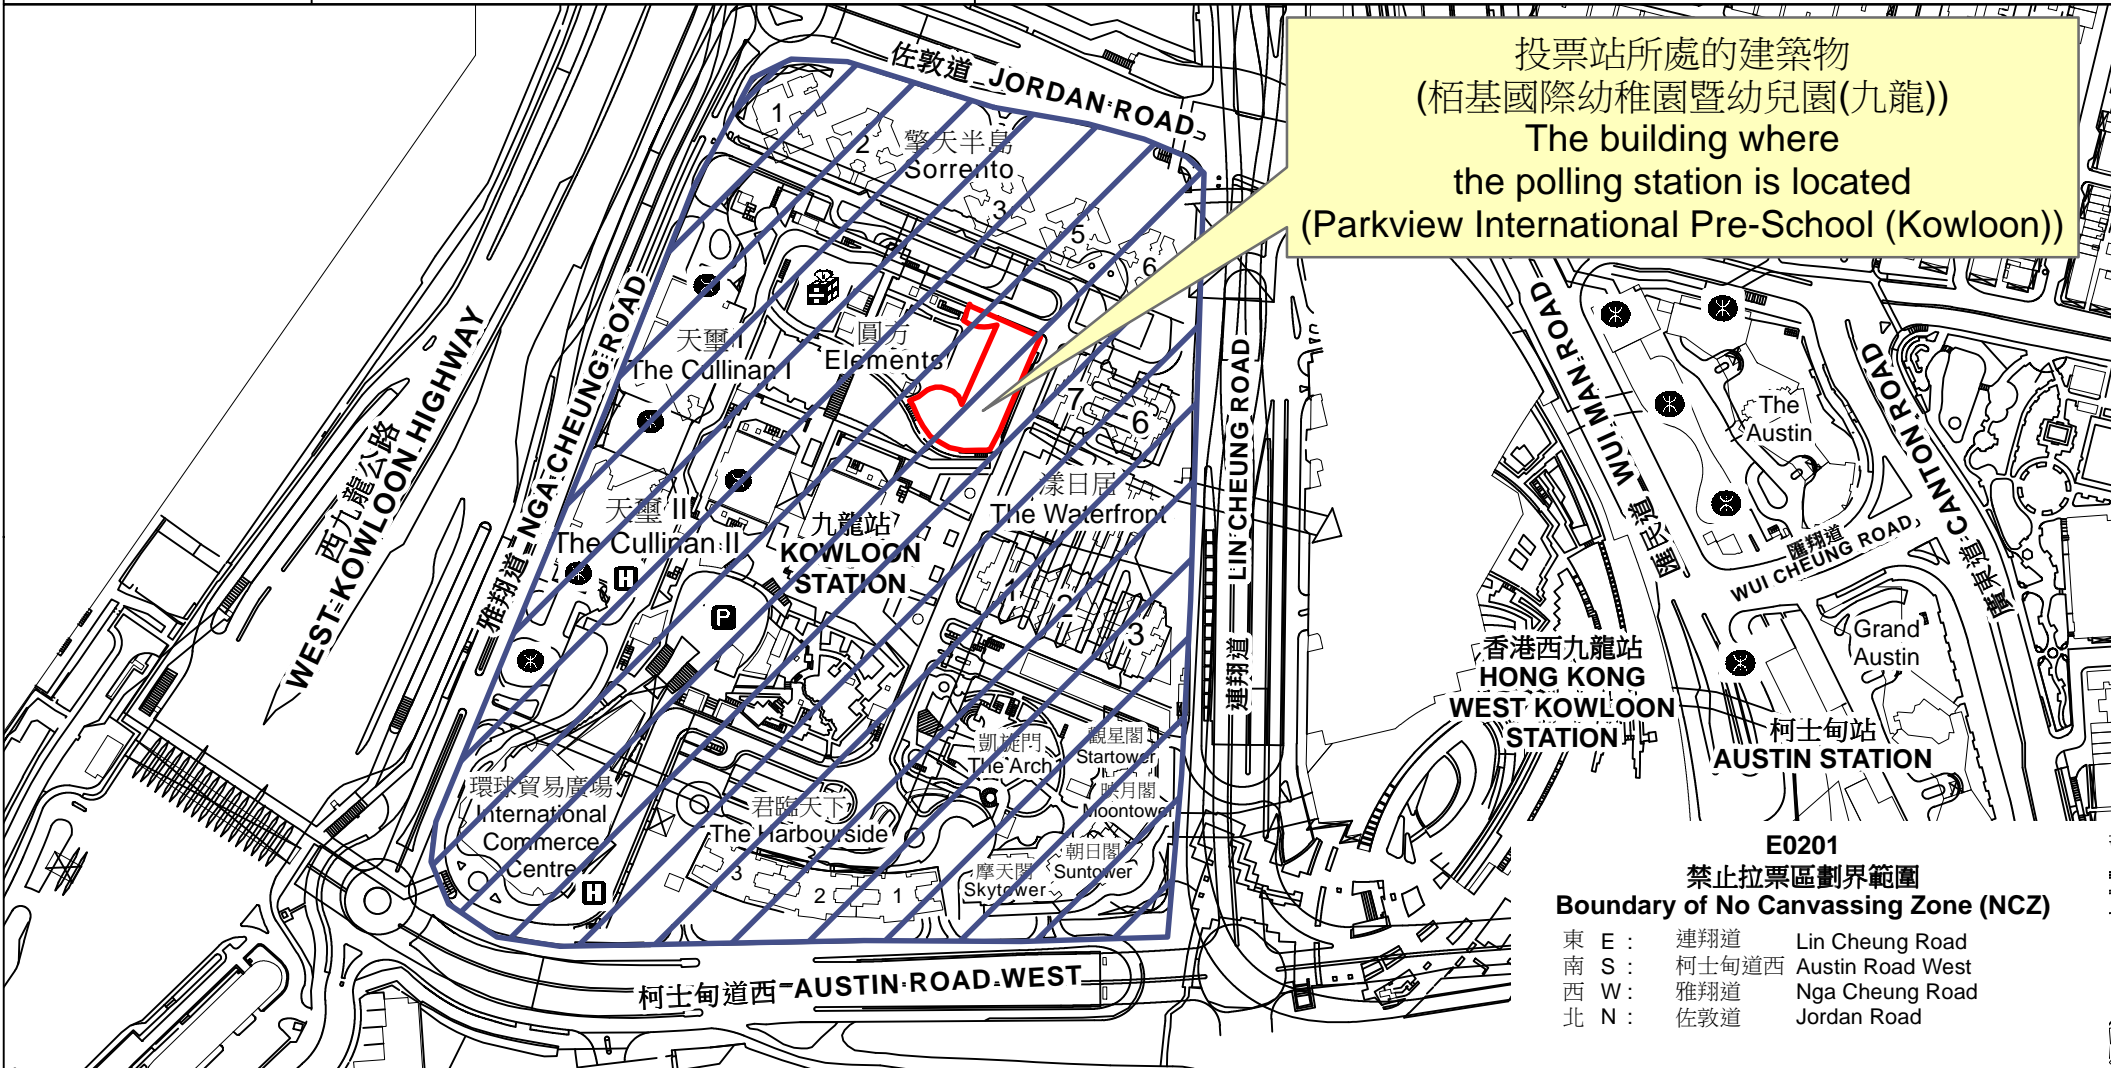

投票站位置圖和禁止拉票區 Polling Station - Location Plan & No Canvassing Zone

<p>投票站編號 Polling Station Code</p> <p>E0201</p>	<p>2021年立法會換屆選舉地方選區編號及名稱 Code & Name of Geographical Constituency for 2021 Legislative Council General Election</p> <p>LC4 九龍西 KOWLOON WEST</p>	<p>名稱及地址 Name & Address</p> <p>栢基國際幼稚園暨幼兒園(九龍) 九龍柯士甸道西1號九龍站平台 Parkview International Pre-School (Kowloon) Podium Level, Kowloon Station, 1 Austin Road West, Kowloon</p>
---	--	---

 禁止拉票區
No Canvassing Zone