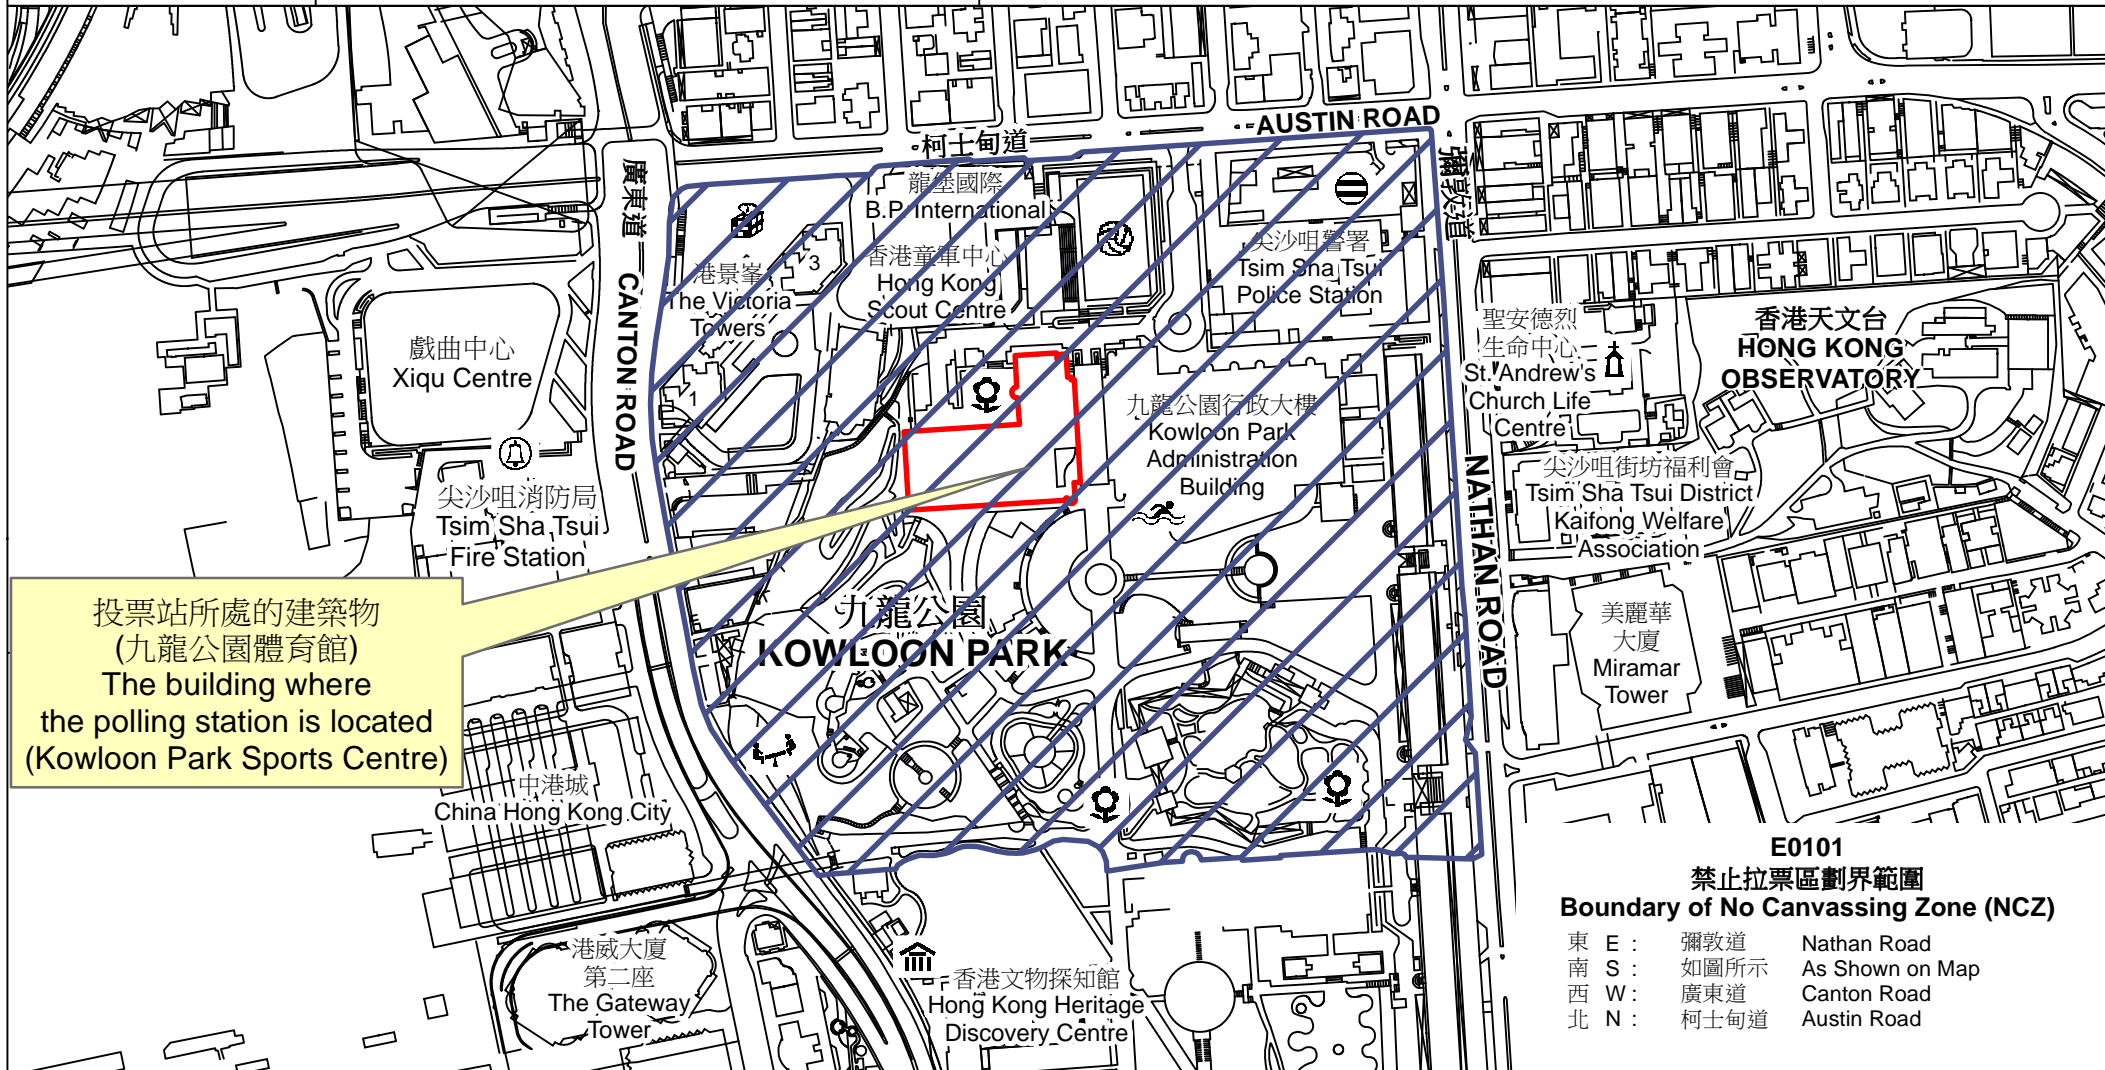

投票站位置圖和禁止拉票區 Polling Station - Location Plan & No Canvassing Zone

投票站編號 Polling Station Code	2021年立法會換屆選舉地方選區編號及名稱 Code & Name of Geographical Constituency for 2021 Legislative Council General Election	名稱及地址 Name & Address
E0101	LC4 九龍西 KOWLOON WEST	九龍公園體育館 九龍尖沙咀柯士甸道22號九龍公園體育館地下 Kowloon Park Sports Centre G/F, Kowloon Park Sports Centre, 22 Austin Road, Tsim Sha Tsui, Kowloon

投票站所處的建築物
(九龍公園體育館)
The building where
the polling station is located
(Kowloon Park Sports Centre)

E0101
禁止拉票區劃界範圍
Boundary of No Canvassing Zone (NCZ)

東 E :	彌敦道	Nathan Road
南 S :	如圖所示	As Shown on Map
西 W :	廣東道	Canton Road
北 N :	柯士甸道	Austin Road

 禁止拉票區
No Canvassing Zone