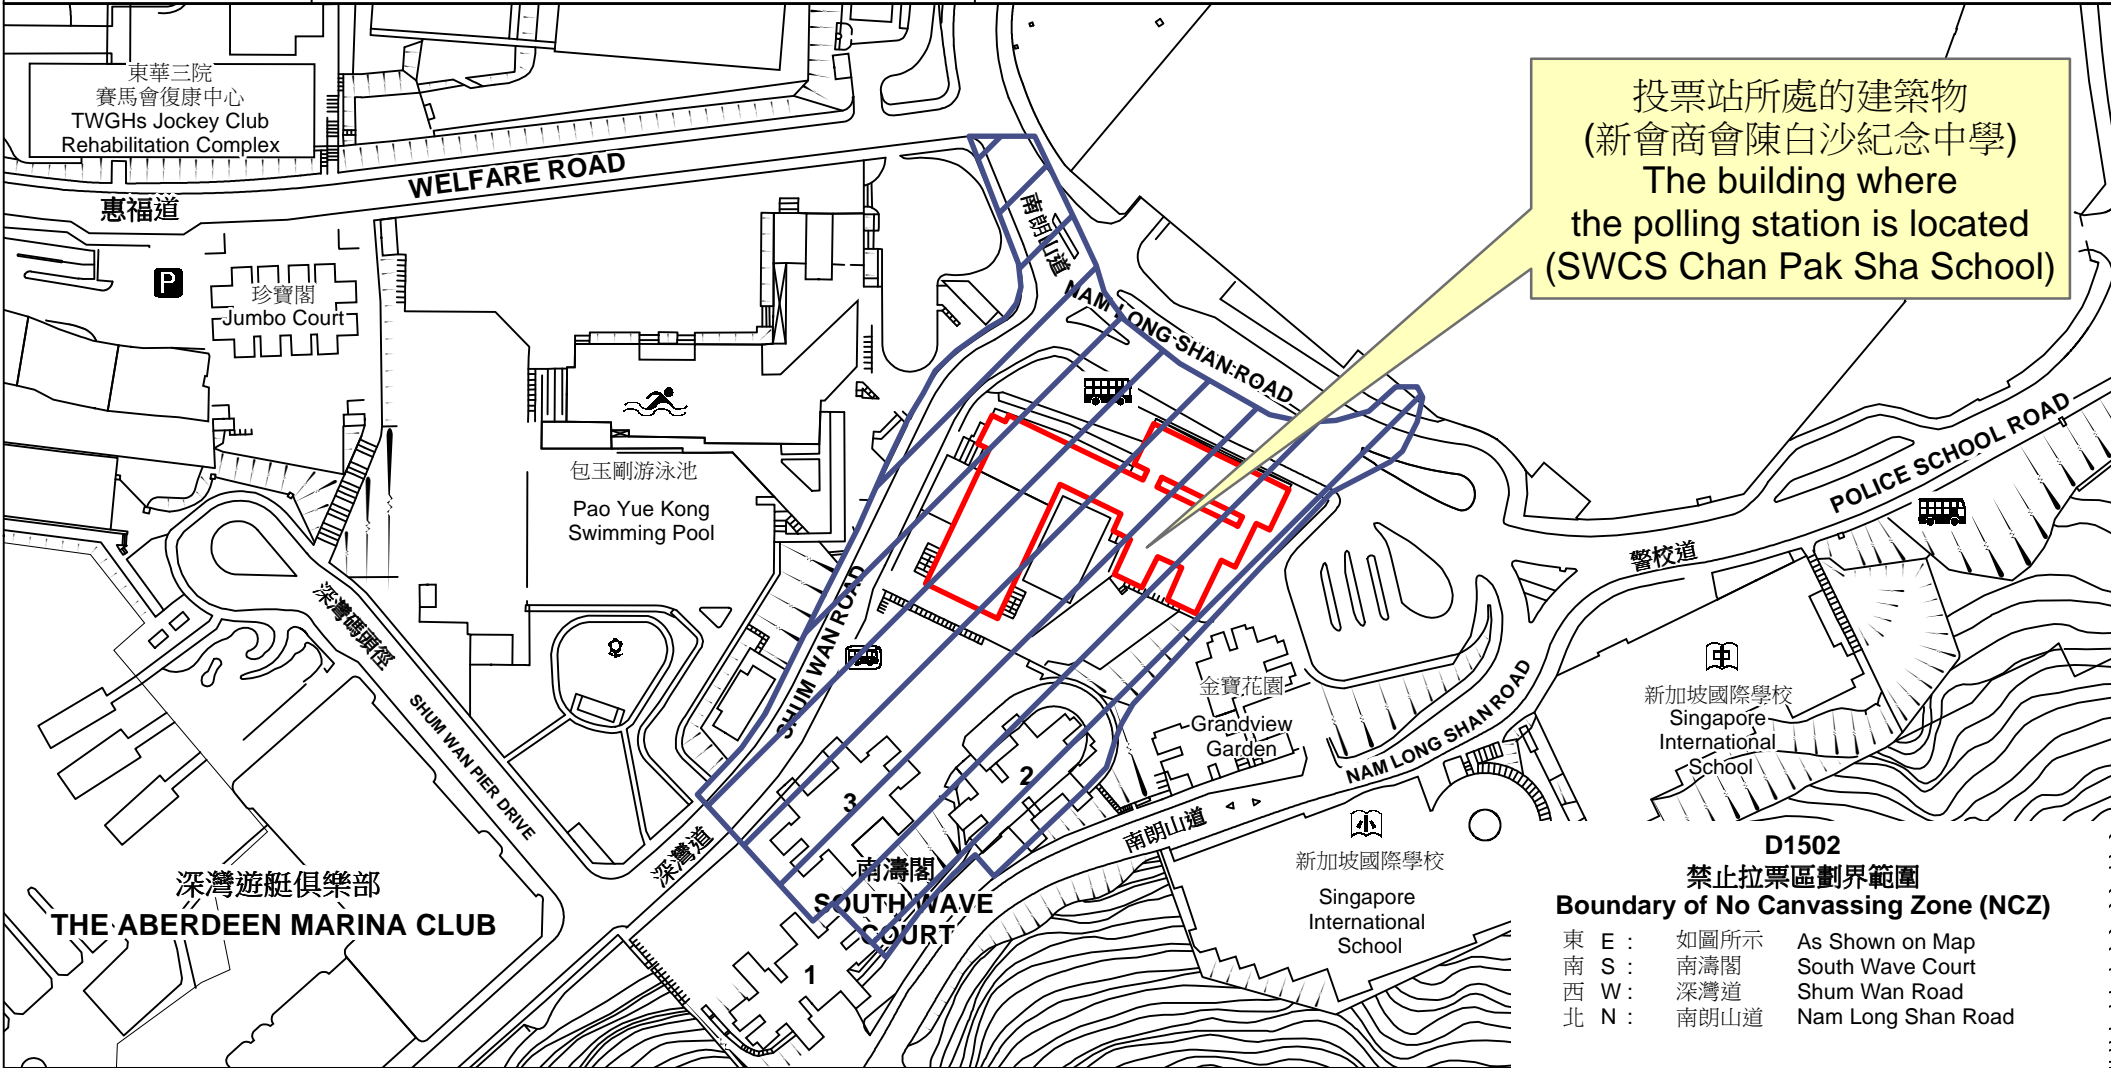

投票站位置圖和禁止拉票區 Polling Station - Location Plan & No Canvassing Zone

投票站編號 Polling Station Code	2021年立法會換屆選舉地方選區編號及名稱 Code & Name of Geographical Constituency for 2021 Legislative Council General Election	名稱及地址 Name & Address
D1502	LC2 香港島西 HONG KONG ISLAND WEST	新會商會陳白沙紀念中學 香港黃竹坑深灣道1號地下 SWCS Chan Pak Sha School G/F, 1 Shum Wan Road, Wong Chuk Hang, Hong Kong

投票站所處的建築物
(新會商會陳白沙紀念中學)
The building where
the polling station is located
(SWCS Chan Pak Sha School)

D1502
禁止拉票區劃界範圍
Boundary of No Canvassing Zone (NCZ)

東 E :	如圖所示	As Shown on Map
南 S :	南灣閣	South Wave Court
西 W :	深灣道	Shum Wan Road
北 N :	南朗山道	Nam Long Shan Road

 禁止拉票區
No Canvassing Zone