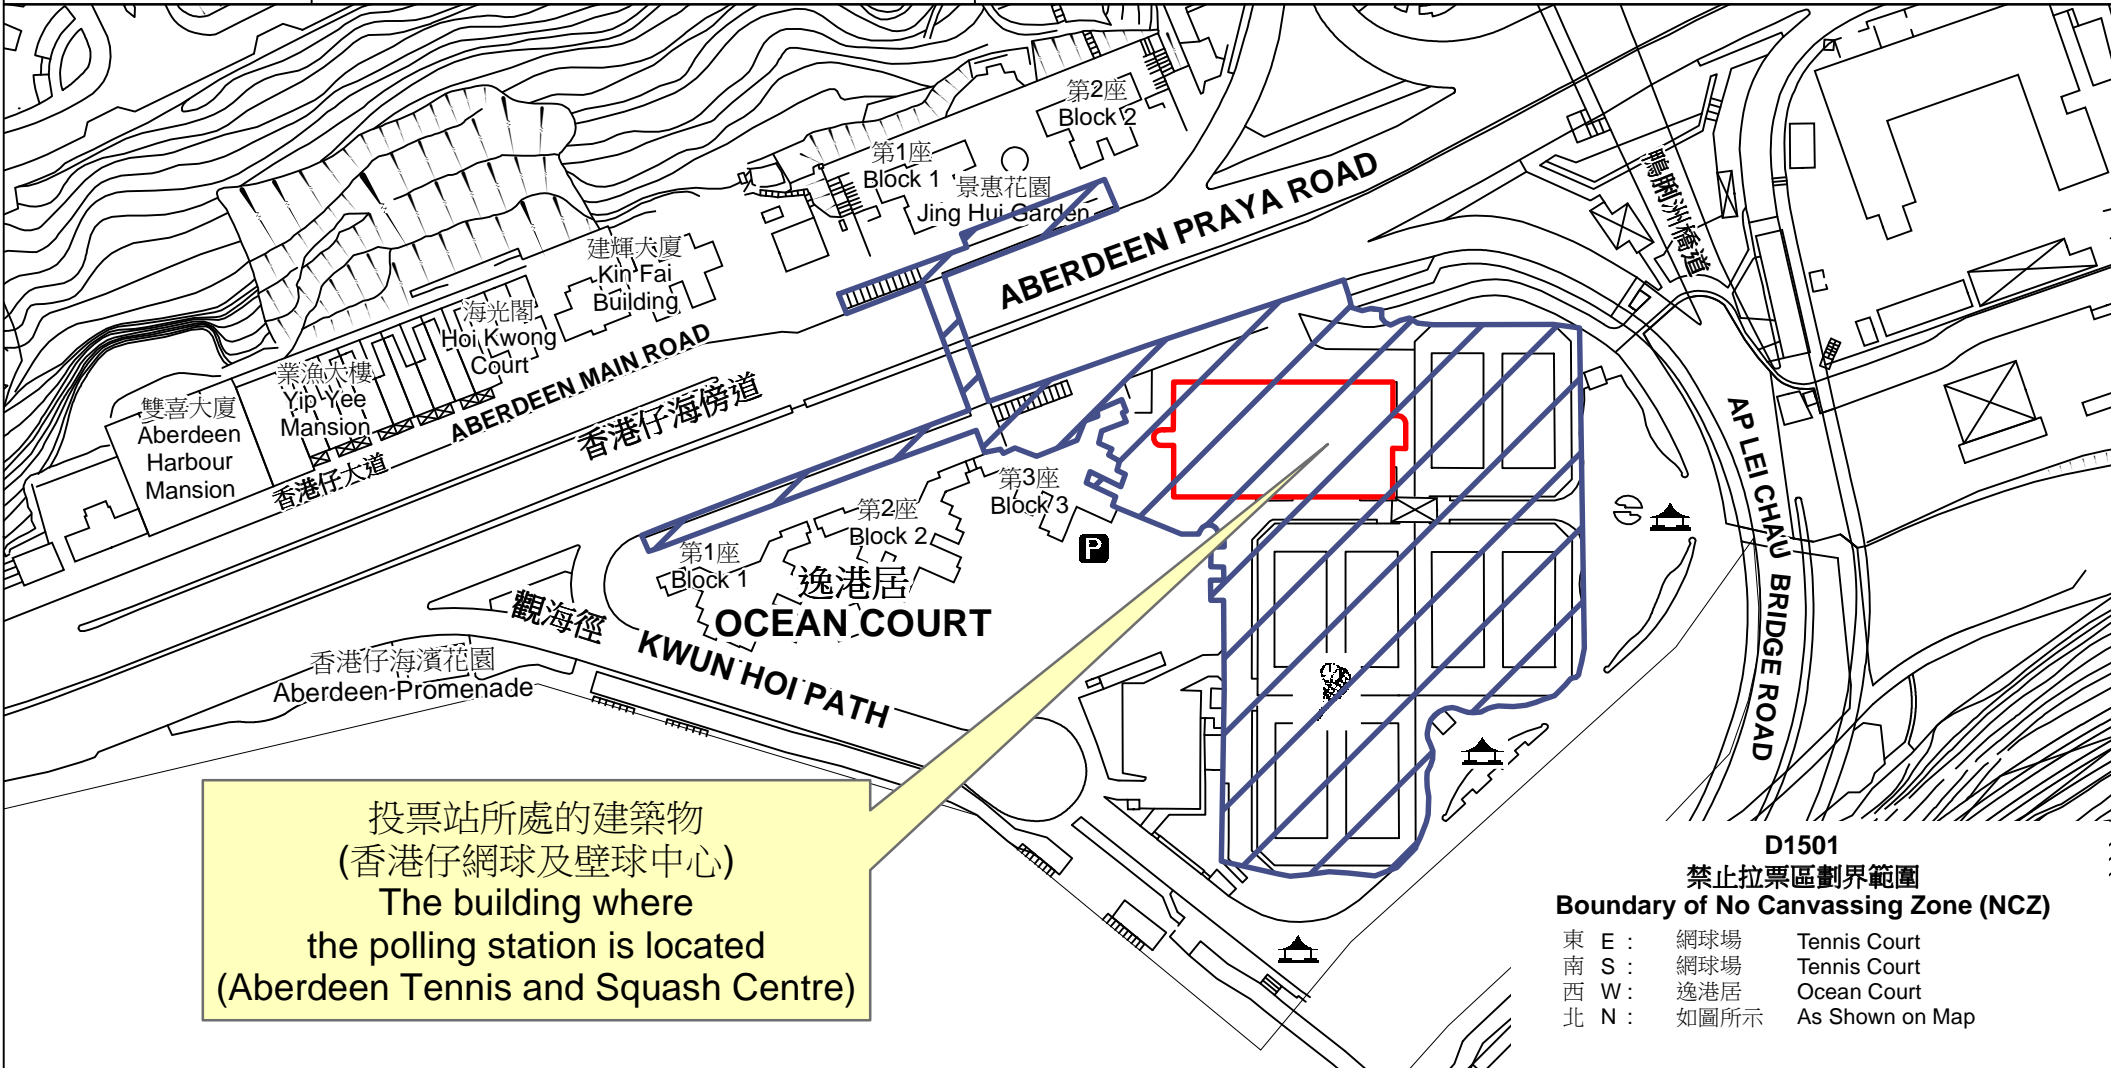

投票站位置圖和禁止拉票區 Polling Station - Location Plan & No Canvassing Zone

<p>投票站編號 Polling Station Code</p> <p>D1501</p>	<p>2021年立法會換屆選舉地方選區編號及名稱 Code & Name of Geographical Constituency for 2021 Legislative Council General Election</p> <p>LC2 香港島西 HONG KONG ISLAND WEST</p>	<p>名稱及地址 Name & Address</p> <p>香港仔網球及壁球中心 香港香港仔海傍道1號地下 Aberdeen Tennis and Squash Centre G/F, 1 Aberdeen Praya Road, Aberdeen, Hong Kong</p>
---	---	---

投票站所處的建築物
(香港仔網球及壁球中心)
The building where
the polling station is located
(Aberdeen Tennis and Squash Centre)

D1501
禁止拉票區劃界範圍
Boundary of No Canvassing Zone (NCZ)

東 E :	網球場	Tennis Court
南 S :	網球場	Tennis Court
西 W :	逸港居	Ocean Court
北 N :	如圖所示	As Shown on Map

 禁止拉票區
No Canvassing Zone