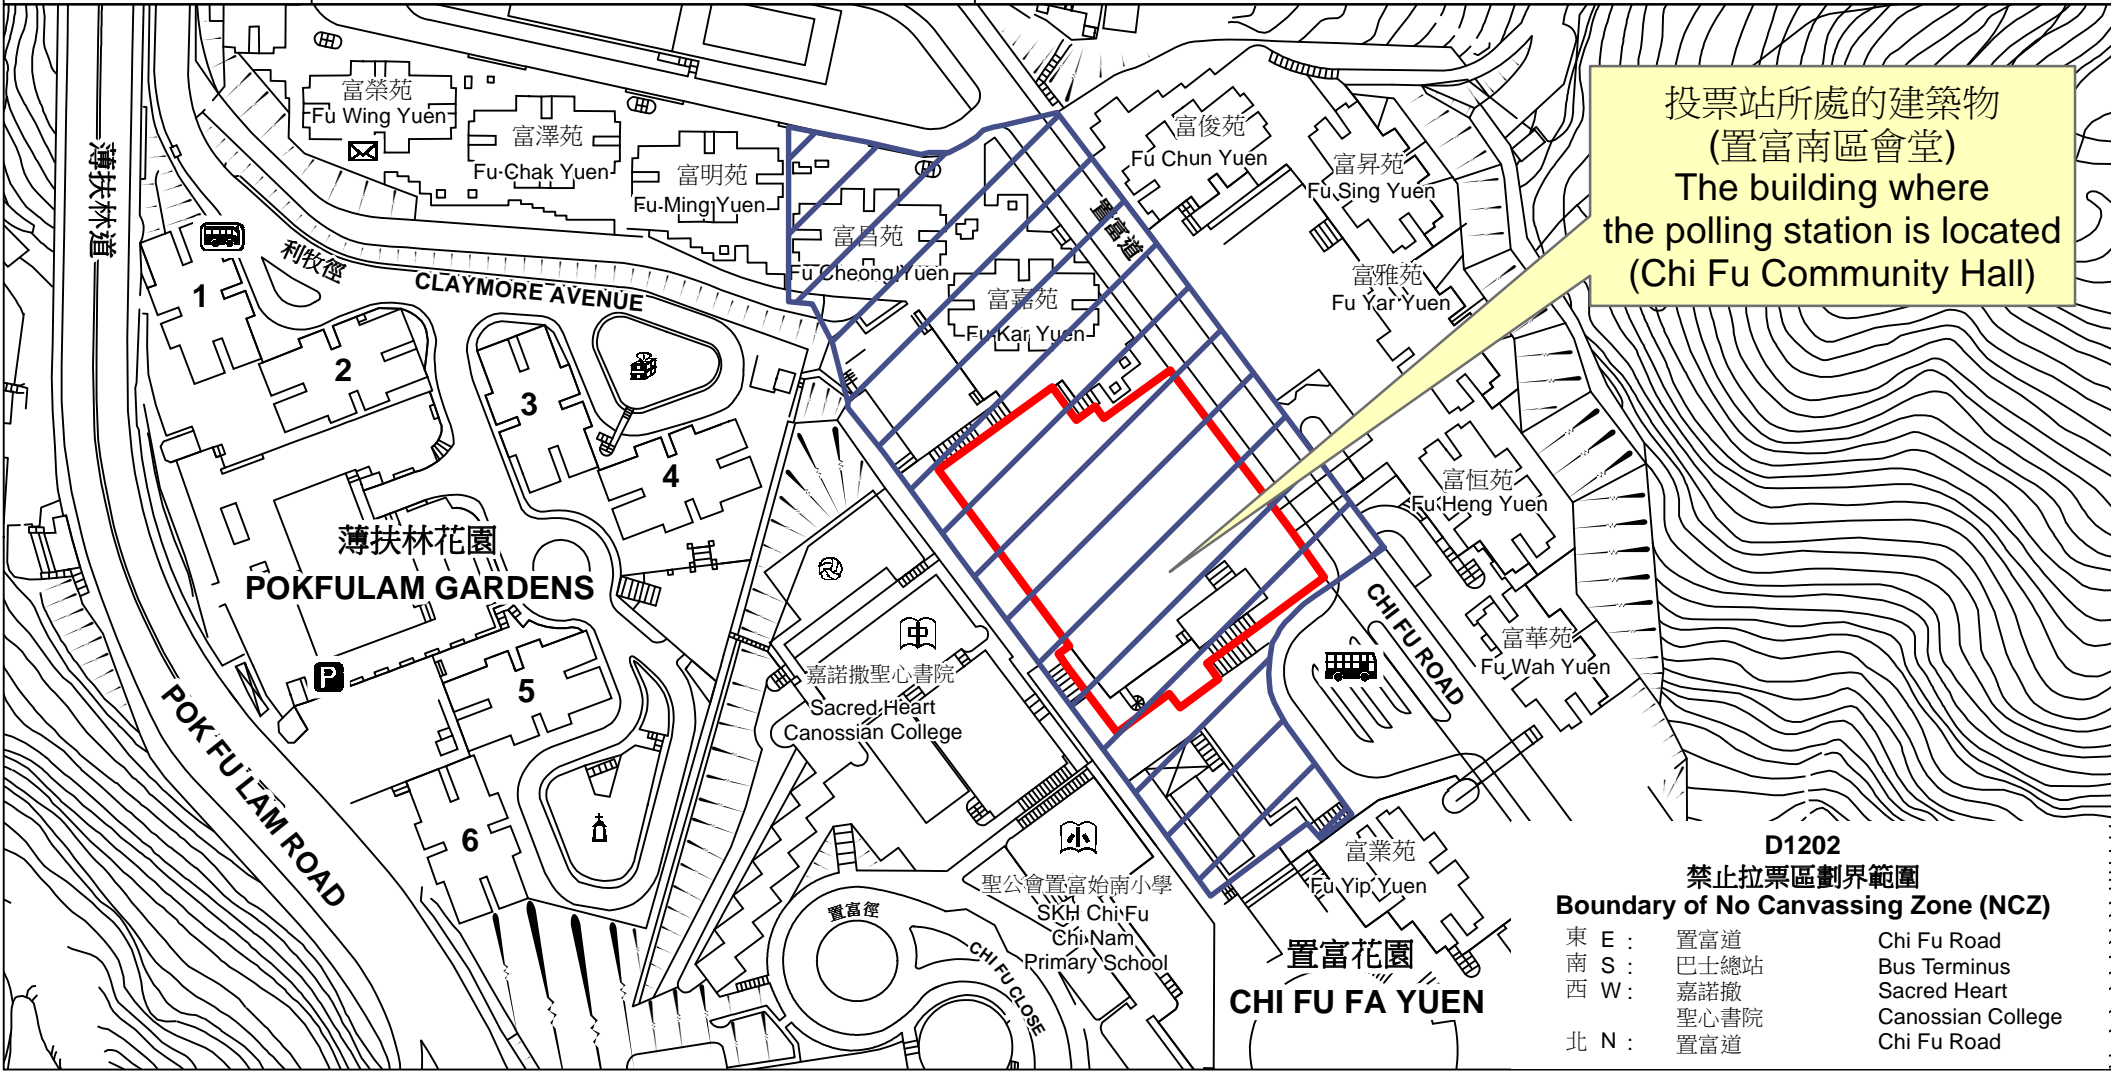

投票站位置圖和禁止拉票區 Polling Station - Location Plan & No Canvassing Zone

投票站編號 Polling Station Code	2021年立法會換屆選舉地方選區編號及名稱 Code & Name of Geographical Constituency for 2021 Legislative Council General Election	名稱及地址 Name & Address
D1202	LC2 香港島西 HONG KONG ISLAND WEST	置富南區會堂 香港薄扶林置富道置富南區廣場地下 Chi Fu Community Hall G/F, Chi Fu Landmark, Chi Fu Road, Pokfulam, Hong Kong

D1202
禁止拉票區劃界範圍
Boundary of No Canvassing Zone (NCZ)

東 E :	置富道	Chi Fu Road
南 S :	巴士總站	Bus Terminus
西 W :	嘉諾撤	Sacred Heart
	聖心書院	Canossian College
北 N :	置富道	Chi Fu Road

 禁止拉票區
No Canvassing Zone