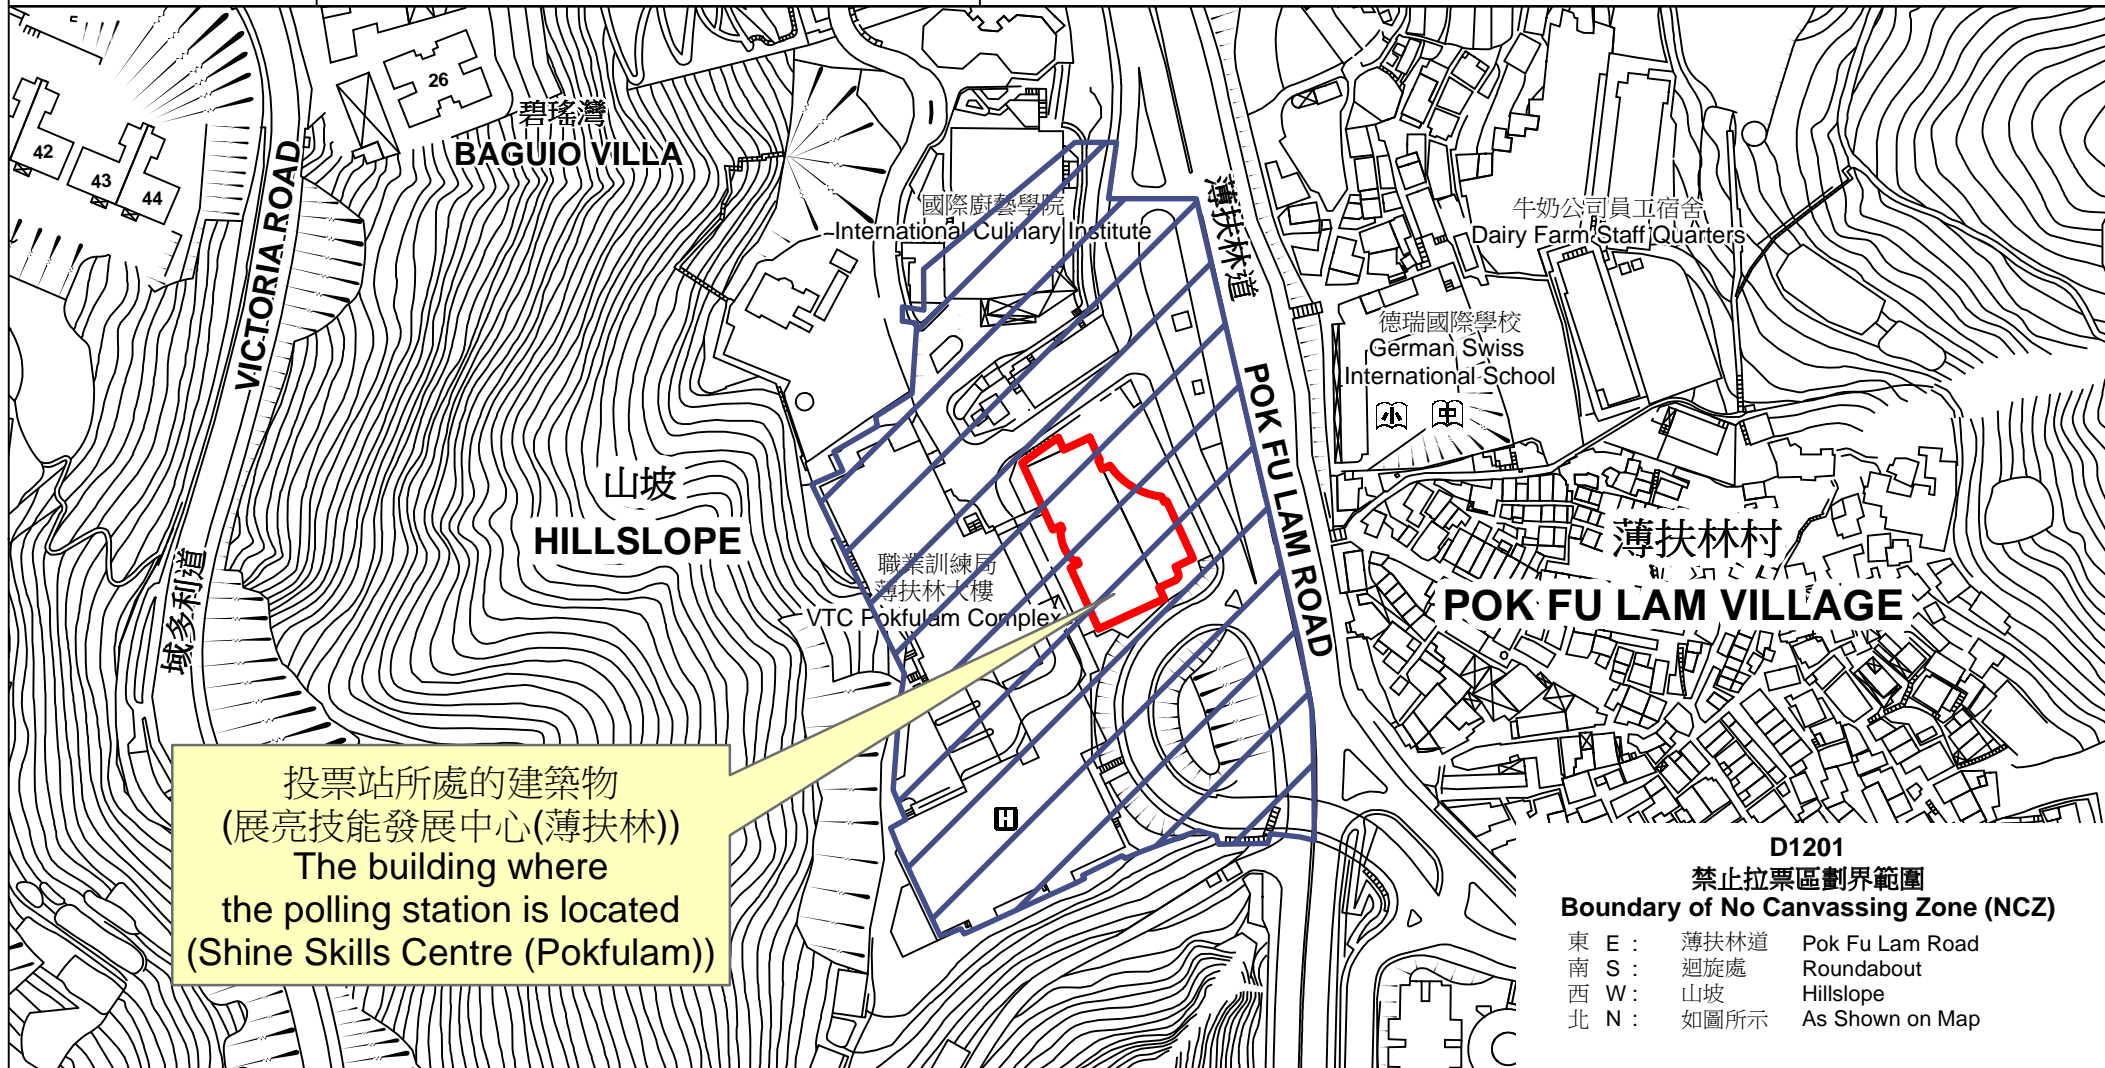

# 投票站位置圖和禁止拉票區 Polling Station - Location Plan & No Canvassing Zone

投票站編號 Polling Station Code	2021年立法會換屆選舉地方選區編號及名稱 Code & Name of Geographical Constituency for 2021 Legislative Council General Election	名稱及地址 Name & Address
<p><b>D1201</b></p>	<p><b>LC2</b> 香港島西 <b>HONG KONG ISLAND WEST</b></p>	<p>展亮技能發展中心(薄扶林) 香港薄扶林道147號地下 <b>Shine Skills Centre (Pokfulam)</b> G/F, 147 Pokfulam Road, Hong Kong</p>

投票站所處的建築物  
(展亮技能發展中心(薄扶林))  
The building where  
the polling station is located  
(Shine Skills Centre (Pokfulam))

**D1201**  
**禁止拉票區劃界範圍**  
**Boundary of No Canvassing Zone (NCZ)**

東 E :	薄扶林道	Pok Fu Lam Road
南 S :	迴旋處	Roundabout
西 W :	山坡	Hillslope
北 N :	如圖所示	As Shown on Map

 禁止拉票區  
No Canvassing Zone