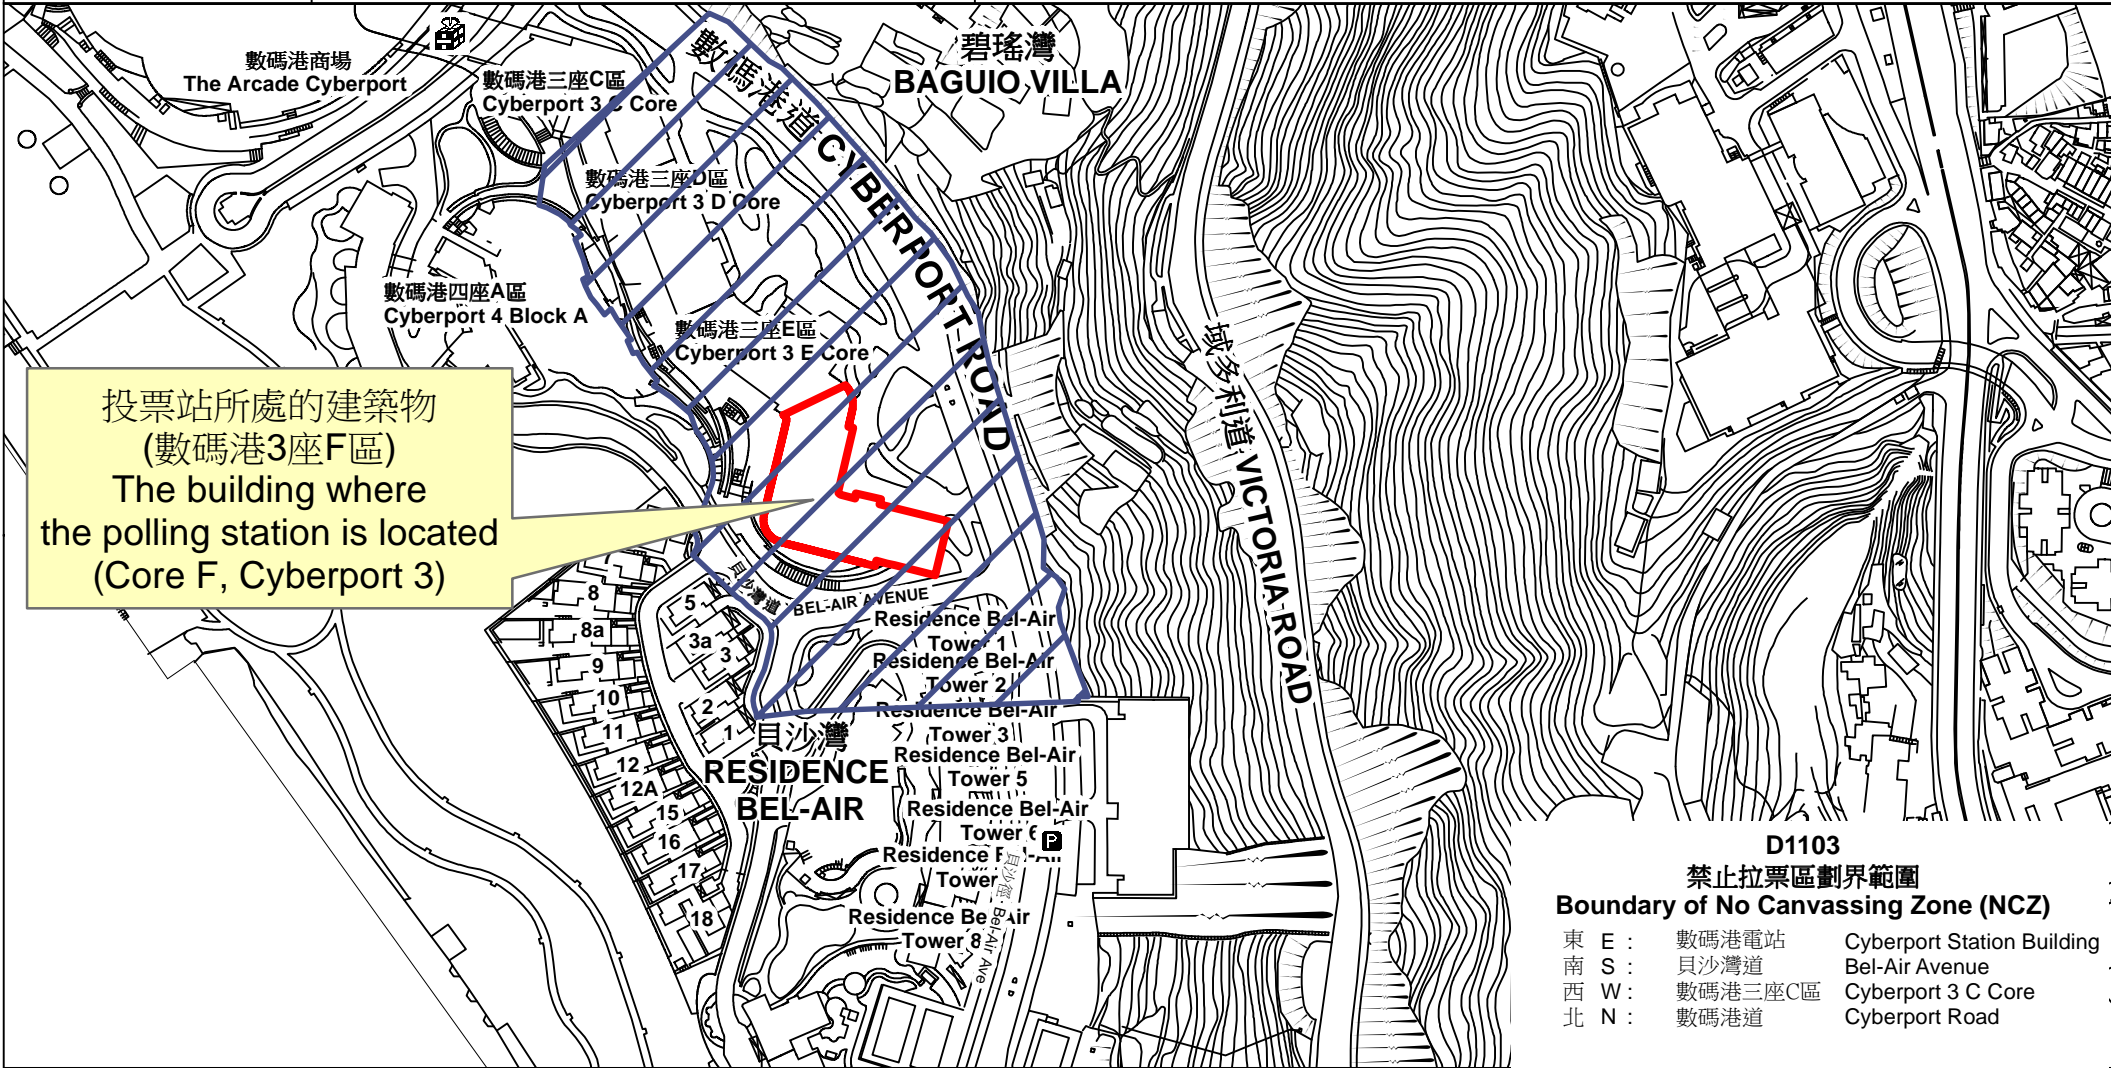

投票站位置圖和禁止拉票區 Polling Station - Location Plan & No Canvassing Zone

投票站編號 Polling Station Code	2021年立法會換屆選舉地方選區編號及名稱 Code & Name of Geographical Constituency for 2021 Legislative Council General Election	名稱及地址 Name & Address
D1103	<p align="center">LC2 香港島西 HONG KONG ISLAND WEST</p>	<p>數碼港3座F區 香港數碼港道100號數碼港3座F區3樓演講室 Core F, Cyberport 3 Training Room, Level 3, Core F, Cyberport 3, 100 Cyberport Road, Hong Kong</p>

投票站所處的建築物
(數碼港3座F區)
The building where
the polling station is located
(Core F, Cyberport 3)

D1103
禁止拉票區劃界範圍
Boundary of No Canvassing Zone (NCZ)

- | | | |
|-------|---------|----------------------------|
| 東 E : | 數碼港車站 | Cyberport Station Building |
| 南 S : | 貝沙灣道 | Bel-Air Avenue |
| 西 W : | 數碼港三座C區 | Cyberport 3 C Core |
| 北 N : | 數碼港道 | Cyberport Road |

 禁止拉票區
No Canvassing Zone