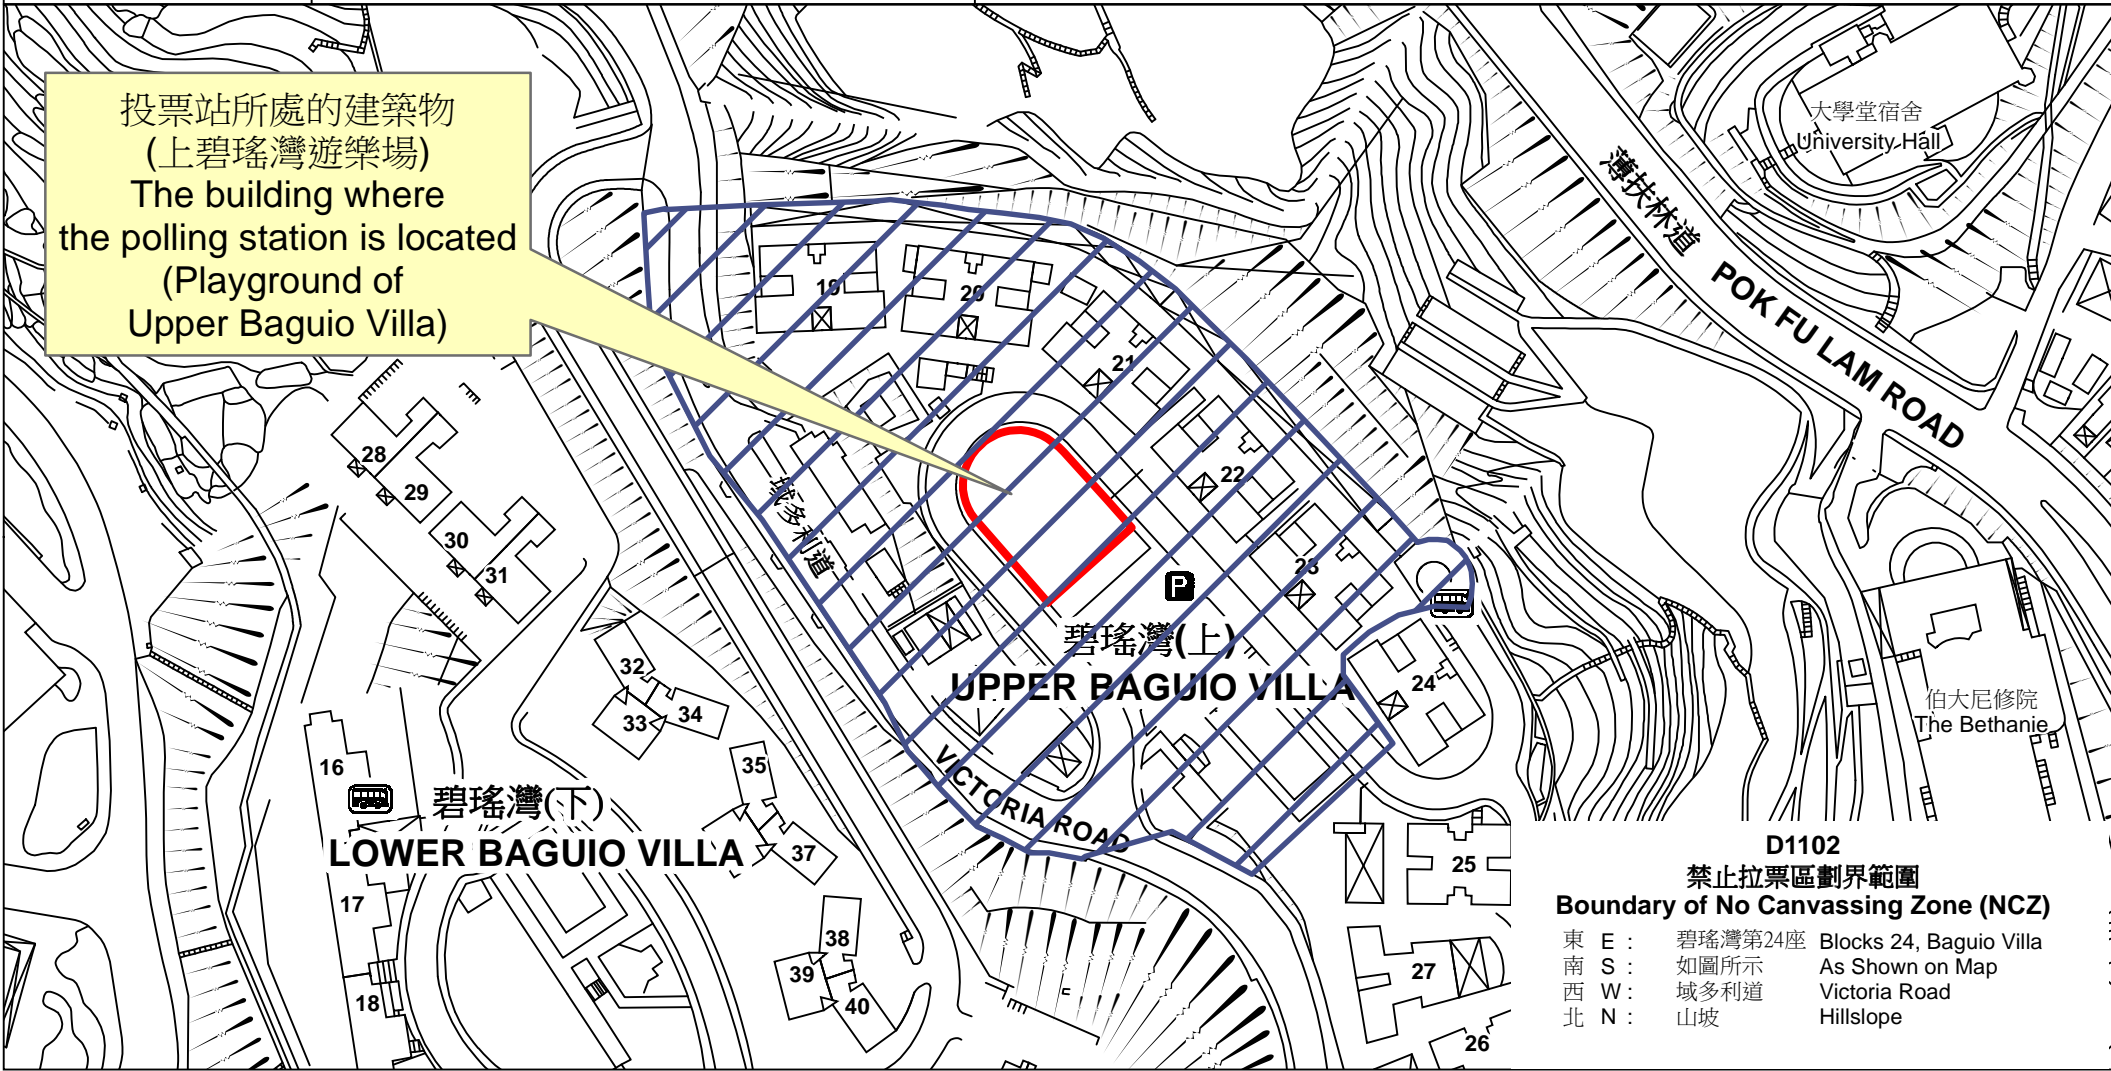

投票站位置圖和禁止拉票區 Polling Station - Location Plan & No Canvassing Zone

投票站編號 Polling Station Code	2021年立法會換屆選舉地方選區編號及名稱 Code & Name of Geographical Constituency for 2021 Legislative Council General Election	名稱及地址 Name & Address
<b>D1102</b>	<b>LC2</b> 香港島西 <b>HONG KONG ISLAND WEST</b>	上碧瑤灣遊樂場 香港域多利道555號碧瑤灣(上)地下 <b>Playground of Upper Baguio Villa</b> G/F, Baguio Villa (Upper), 555 Victoria Road, Hong Kong

 禁止拉票區  
No Canvassing Zone