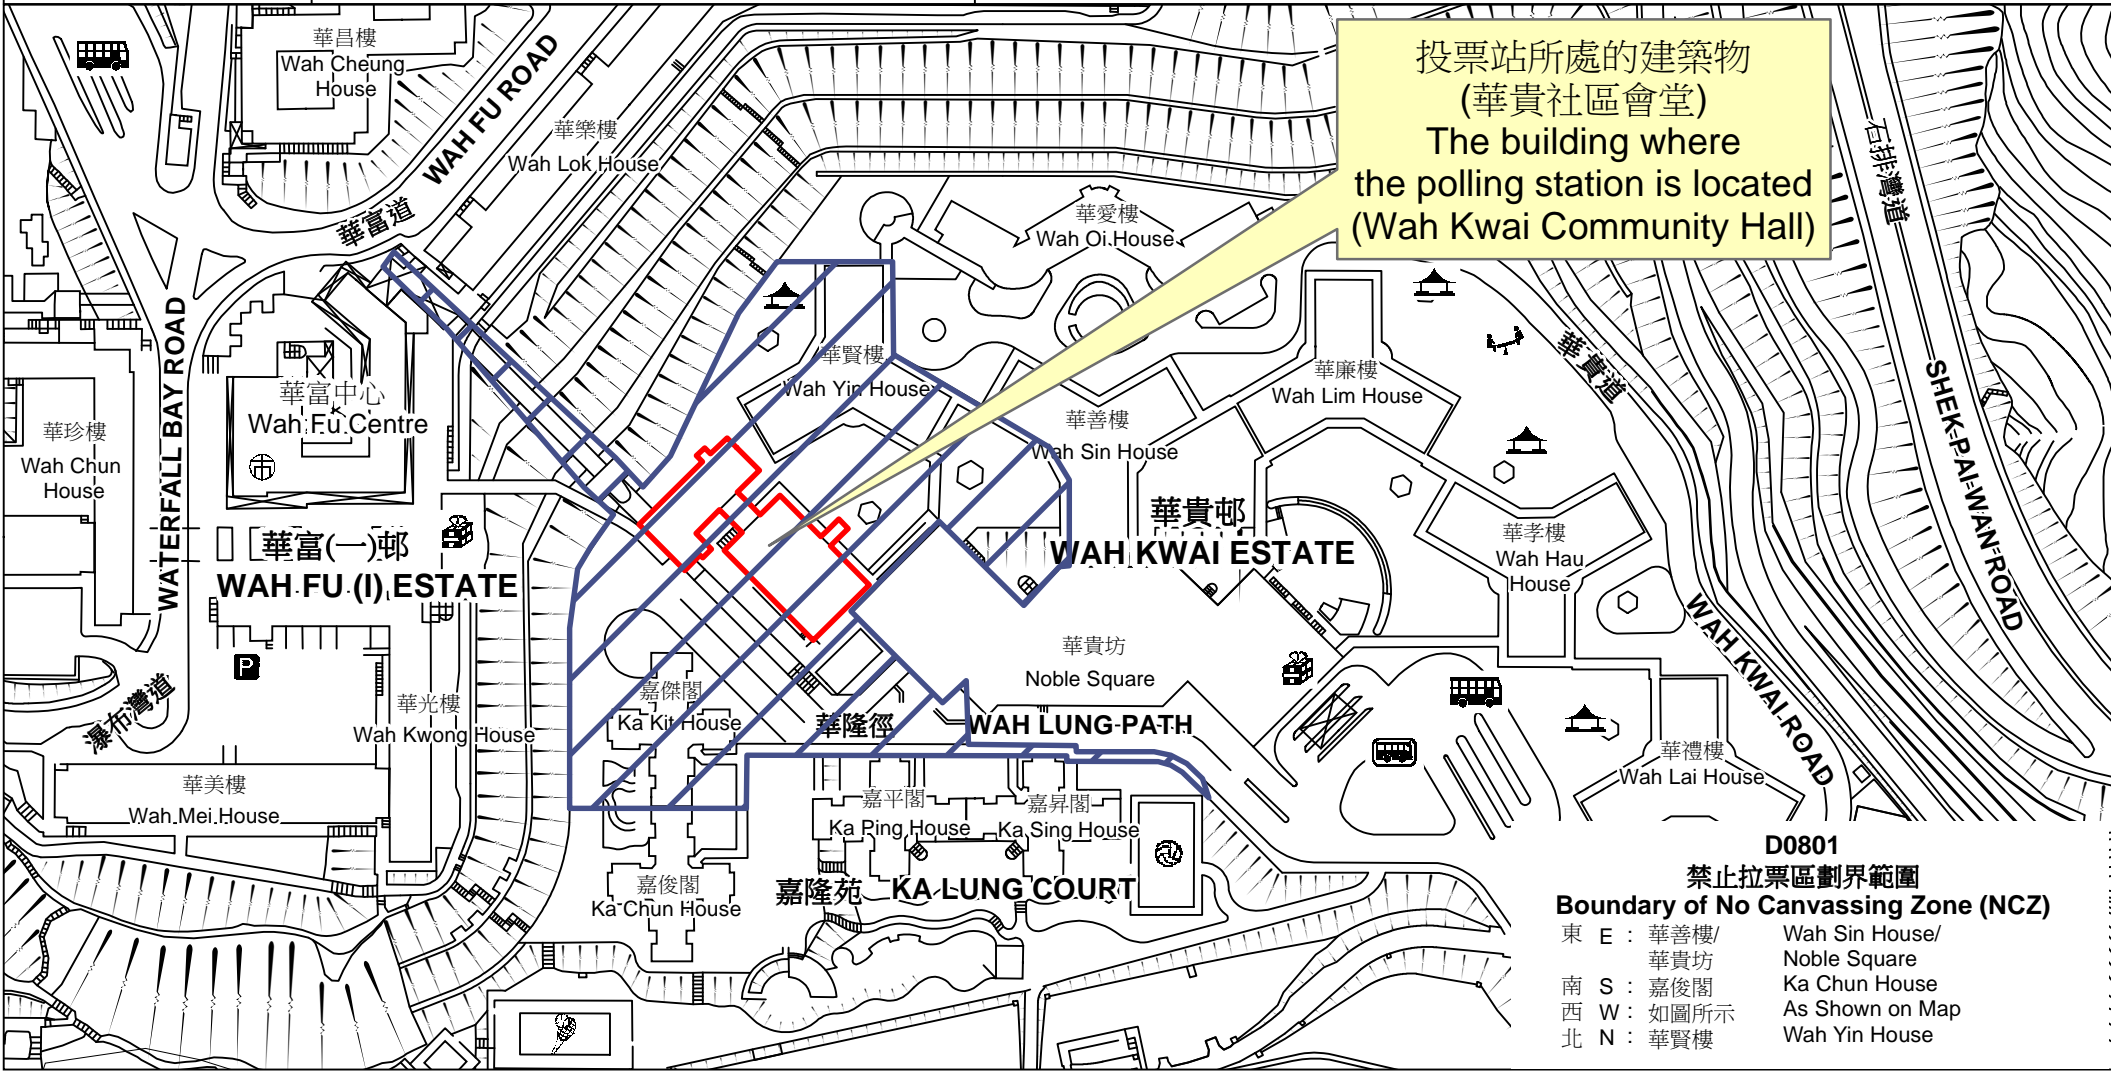

投票站位置圖和禁止拉票區 Polling Station - Location Plan & No Canvassing Zone

投票站編號 Polling Station Code	2021年立法會換屆選舉地方選區編號及名稱 Code & Name of Geographical Constituency for 2021 Legislative Council General Election	名稱及地址 Name & Address
D0801	LC2 香港島西 HONG KONG ISLAND WEST	華貴社區會堂 香港奇力灣華貴邨華貴社區會堂地下 Wah Kwai Community Hall G/F, Wah Kwai Community Hall, Wah Kwai Estate, Kellett Bay, Hong Kong

 禁止拉票區
No Canvassing Zone