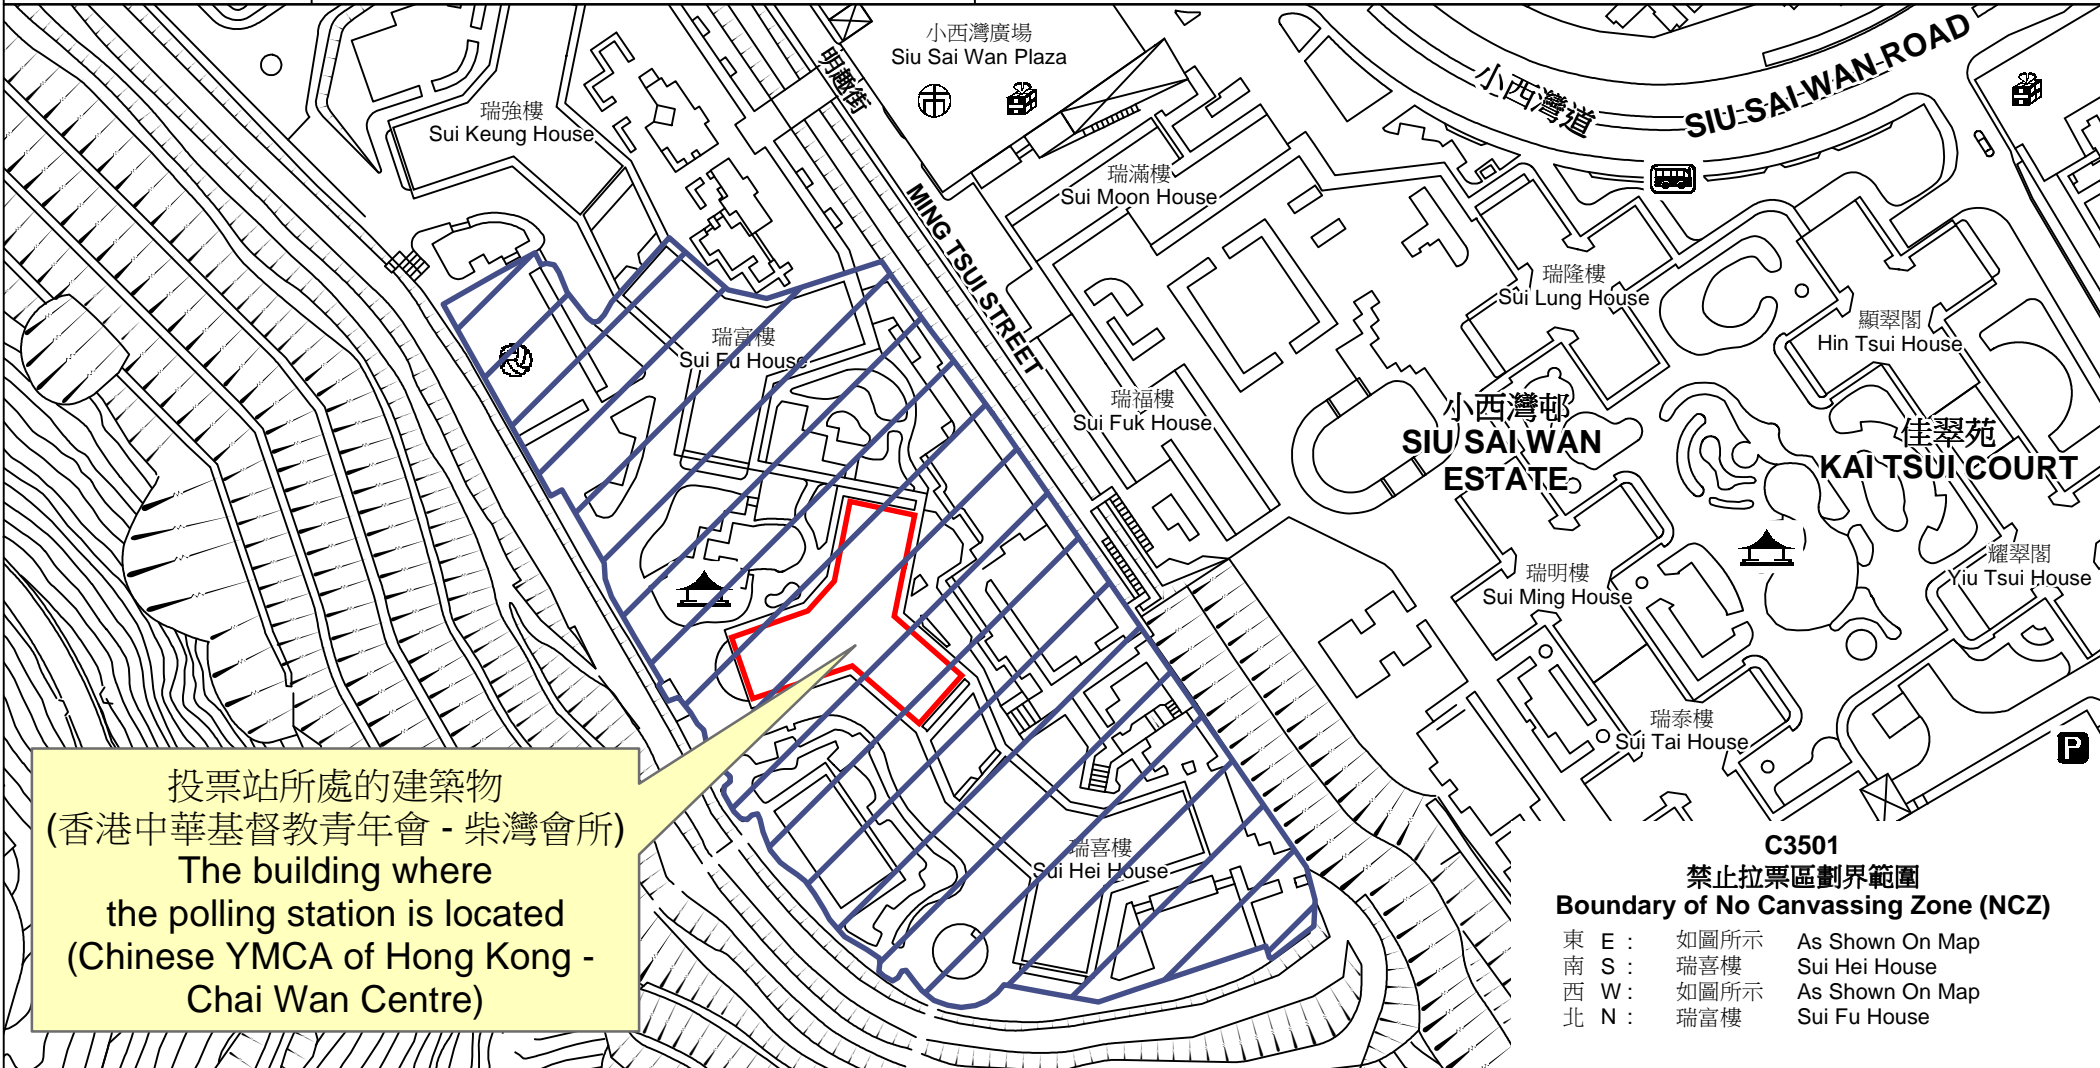

# 投票站位置圖和禁止拉票區 Polling Station - Location Plan & No Canvassing Zone

投票站編號 Polling Station Code	2021年立法會換屆選舉地方選區編號及名稱 Code & Name of Geographical Constituency for 2021 Legislative Council General Election	名稱及地址 Name & Address
<b>C3501</b>	<b>LC1</b> 香港島東 <b>HONG KONG ISLAND EAST</b>	香港中華基督教青年會 - 柴灣會所 香港柴灣小西灣邨瑞樂樓地下1-10號 <b>Chinese YMCA of Hong Kong - Chai Wan Centre</b> Units 1-10, G/F, Sui Lok House, Siu Sai Wan Estate, Chai Wan, Hong Kong

 禁止拉票區  
No Canvassing Zone