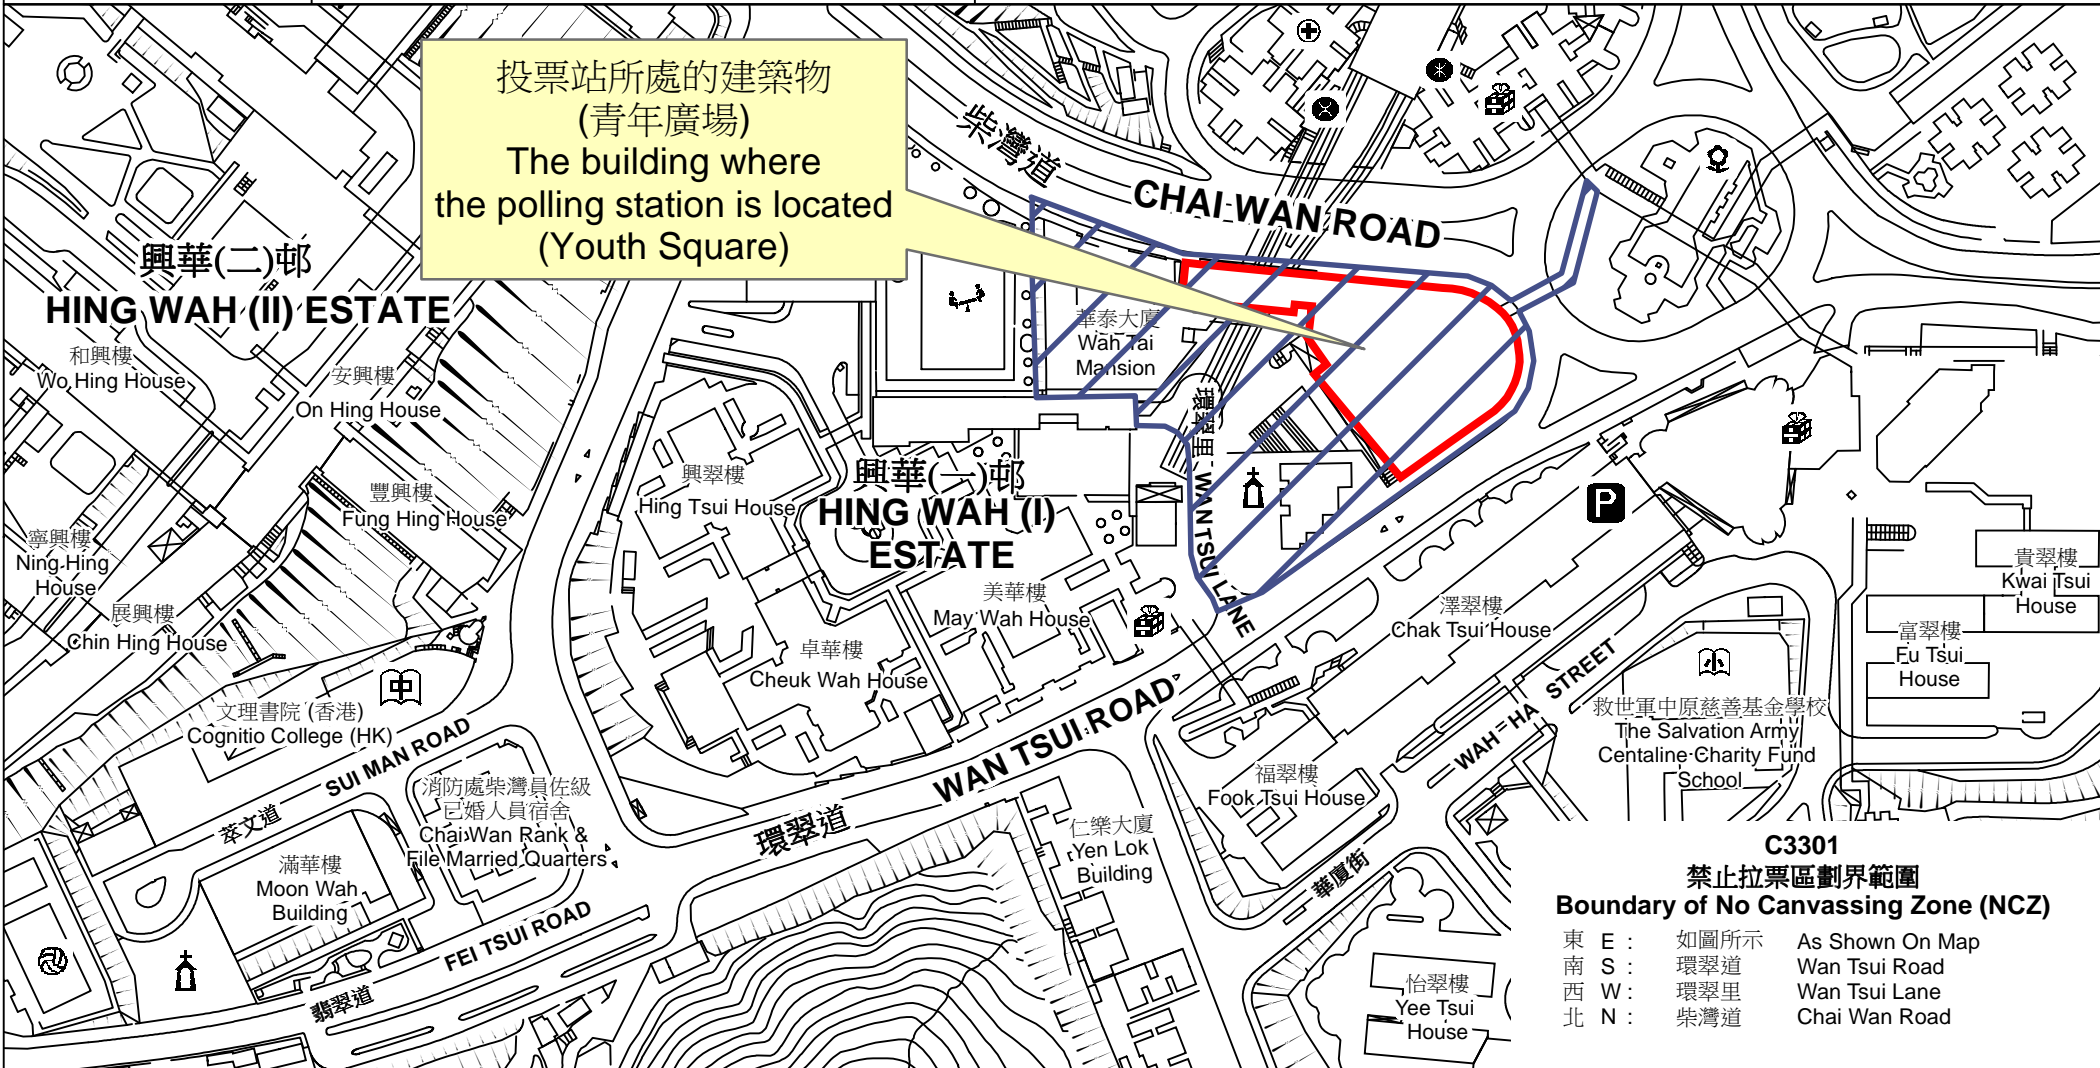

投票站位置圖和禁止拉票區 Polling Station - Location Plan & No Canvassing Zone

投票站編號 Polling Station Code C3301	2021年立法會換屆選舉地方選區編號及名稱 Code & Name of Geographical Constituency for 2021 Legislative Council General Election LC1 香港島東 HONG KONG ISLAND EAST	名稱及地址 Name & Address 青年廣場 香港柴灣柴灣道238號2樓 Youth Square 2/F, 238 Chai Wan Road, Chai Wan, Hong Kong
---	---	---

 禁止拉票區
 No Canvassing Zone