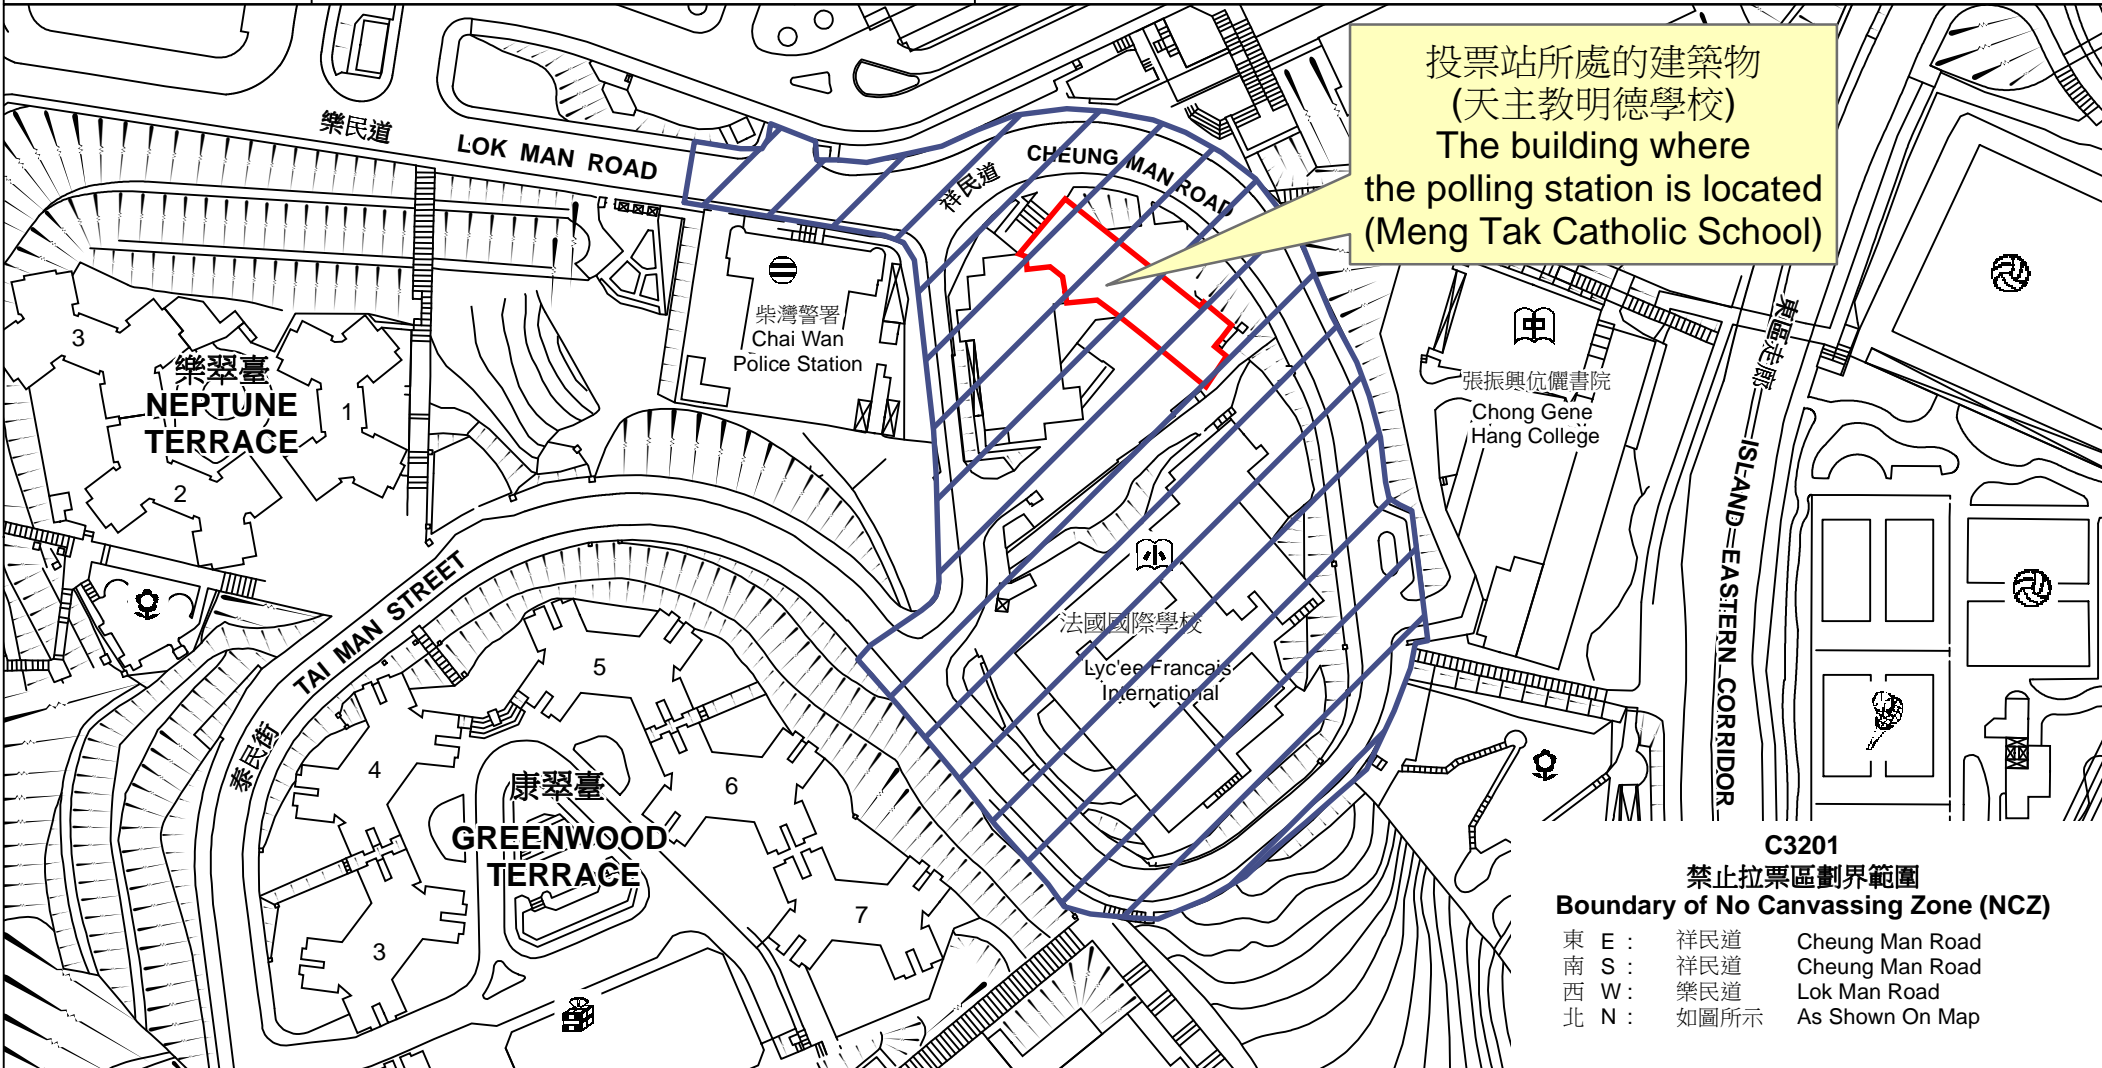

投票站位置圖和禁止拉票區 Polling Station - Location Plan & No Canvassing Zone

投票站編號 Polling Station Code	2021年立法會換屆選舉地方選區編號及名稱 Code & Name of Geographical Constituency for 2021 Legislative Council General Election	名稱及地址 Name & Address
C3201	LC1 香港島東 HONG KONG ISLAND EAST	天主教明德學校 香港柴灣祥民道11號地下 Meng Tak Catholic School G/F, 11 Cheung Man Road, Chai Wan, Hong Kong

 禁止拉票區
No Canvassing Zone