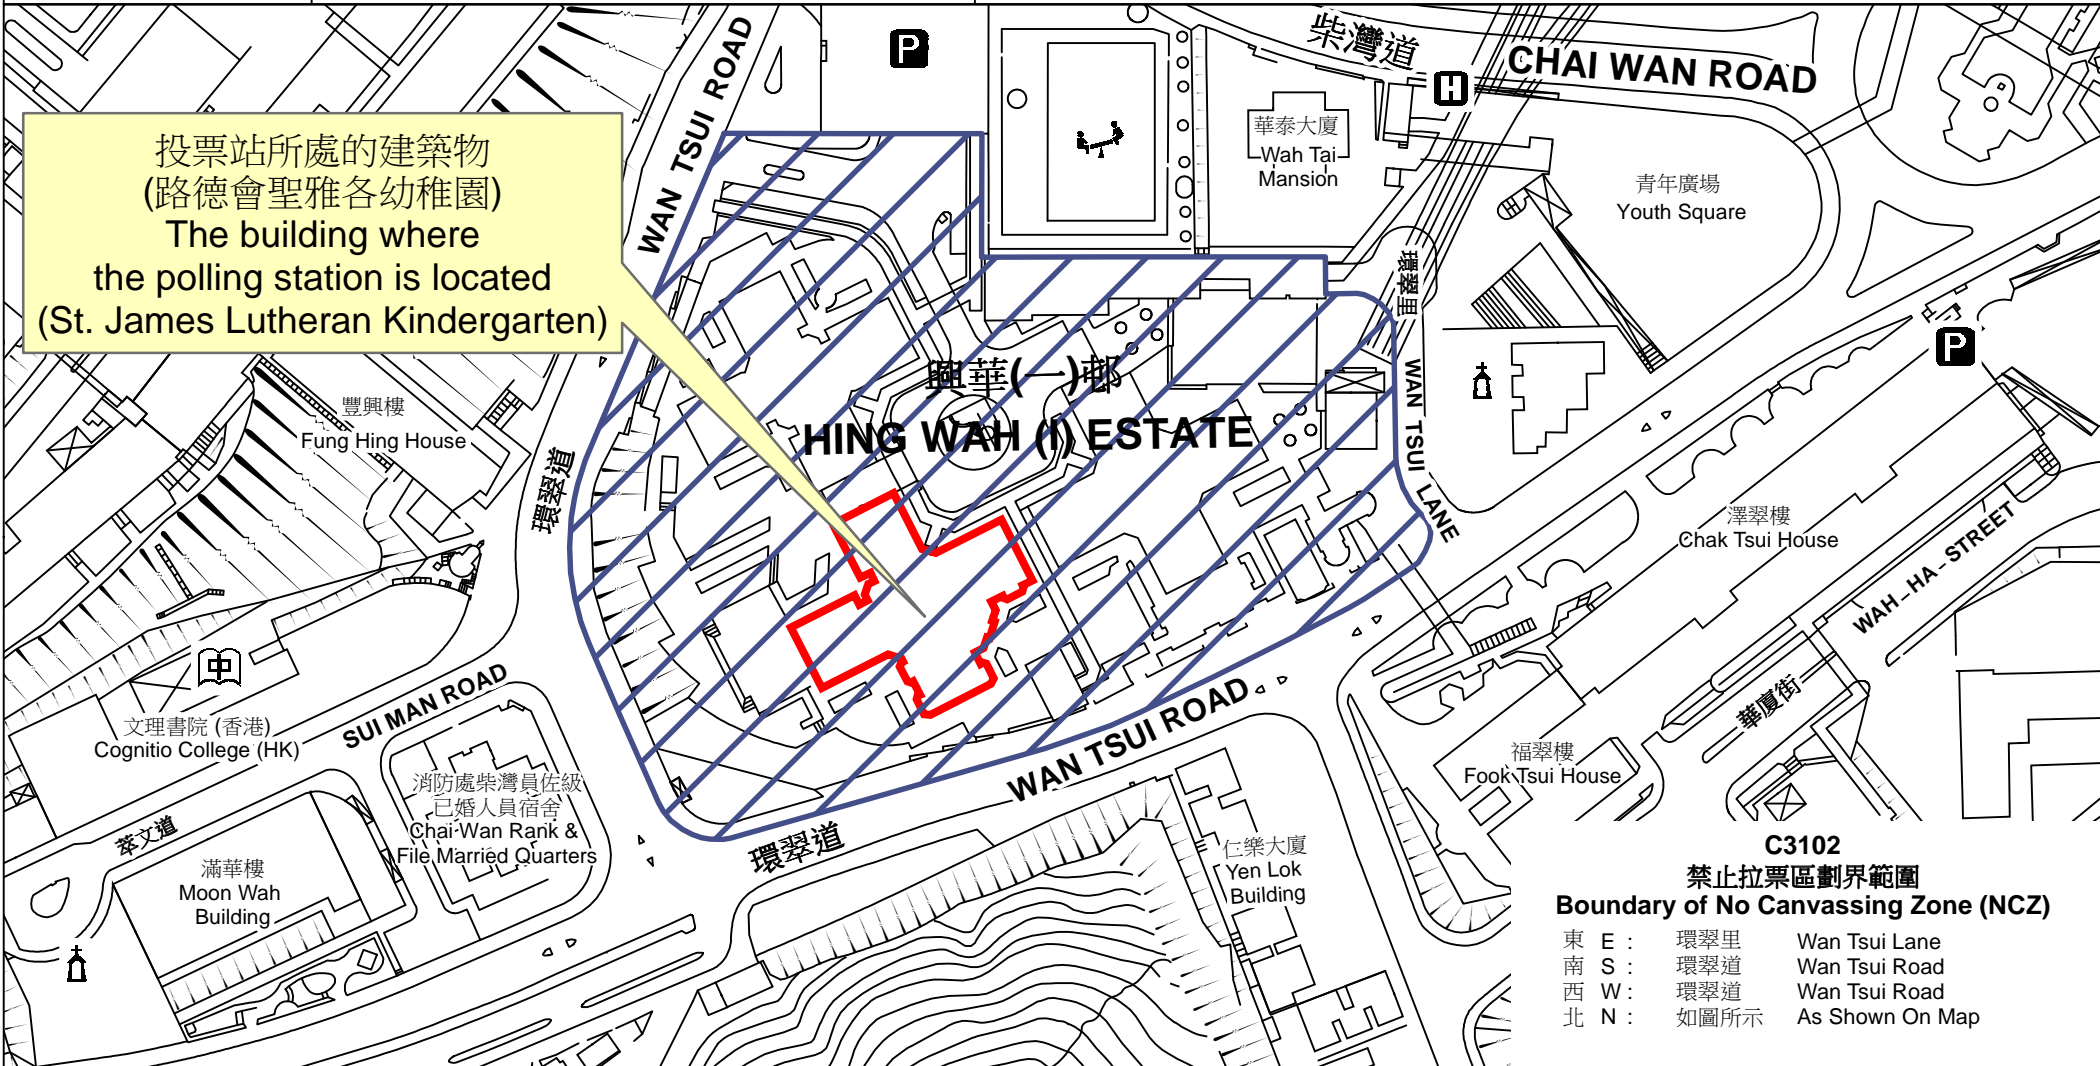

投票站位置圖和禁止拉票區 Polling Station - Location Plan & No Canvassing Zone

<p>投票站編號 Polling Station Code</p> <p><b>C3102</b></p>	<p>2021年立法會換屆選舉地方選區編號及名稱 Code &amp; Name of Geographical Constituency for 2021 Legislative Council General Election</p> <p><b>LC1 香港島東 HONG KONG ISLAND EAST</b></p>	<p>名稱及地址 Name &amp; Address</p> <p>路德會聖雅各幼稚園 香港柴灣興華(一)邨卓華樓地下 <b>St. James Lutheran Kindergarten</b> G/F, Cheuk Wah House, Hing Wah (I) Estate, Chai Wan, Hong Kong</p>
---	--	--

投票站所處的建築物  
(路德會聖雅各幼稚園)  
The building where  
the polling station is located  
(St. James Lutheran Kindergarten)

**C3102**  
**禁止拉票區劃界範圍**  
**Boundary of No Canvassing Zone (NCZ)**

東 E :	環翠里	Wan Tsui Lane
南 S :	環翠道	Wan Tsui Road
西 W :	環翠道	Wan Tsui Road
北 N :	如圖所示	As Shown On Map

 禁止拉票區  
No Canvassing Zone