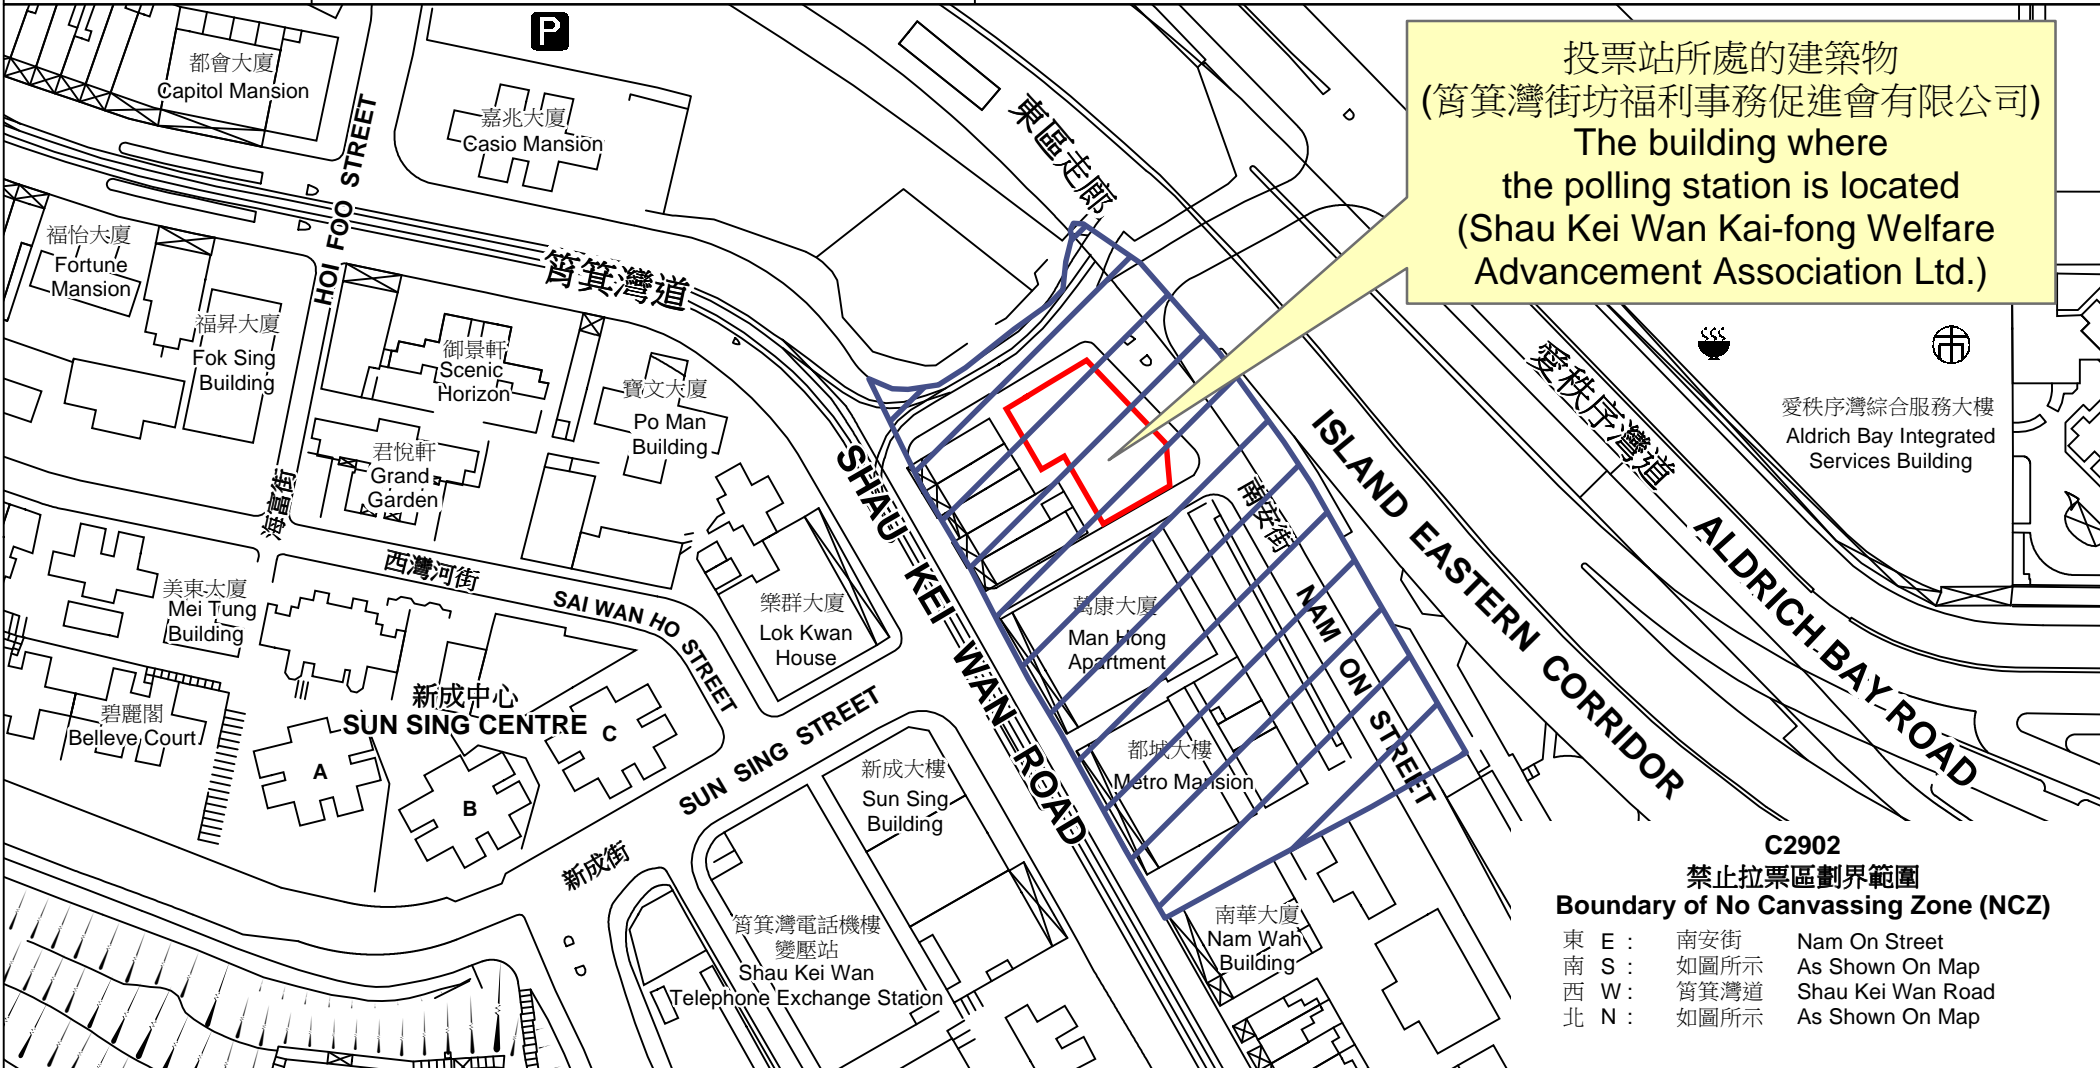

投票站位置圖和禁止拉票區 Polling Station - Location Plan & No Canvassing Zone

<p>投票站編號 Polling Station Code</p> <p>C2902</p>	<p>2021年立法會換屆選舉地方選區編號及名稱 Code & Name of Geographical Constituency for 2021 Legislative Council General Election</p> <p>LC1 香港島東 HONG KONG ISLAND EAST</p>	<p>名稱及地址 Name & Address</p> <p>筲箕灣街坊福利事務促進會有限公司 香港筲箕灣南安街103號地下 Shau Kei Wan Kai-fong Welfare Advancement Association Ltd. G/F, 103 Nam On Street, Shau Kei Wan, Hong Kong</p>
---	---	--

 禁止拉票區
No Canvassing Zone