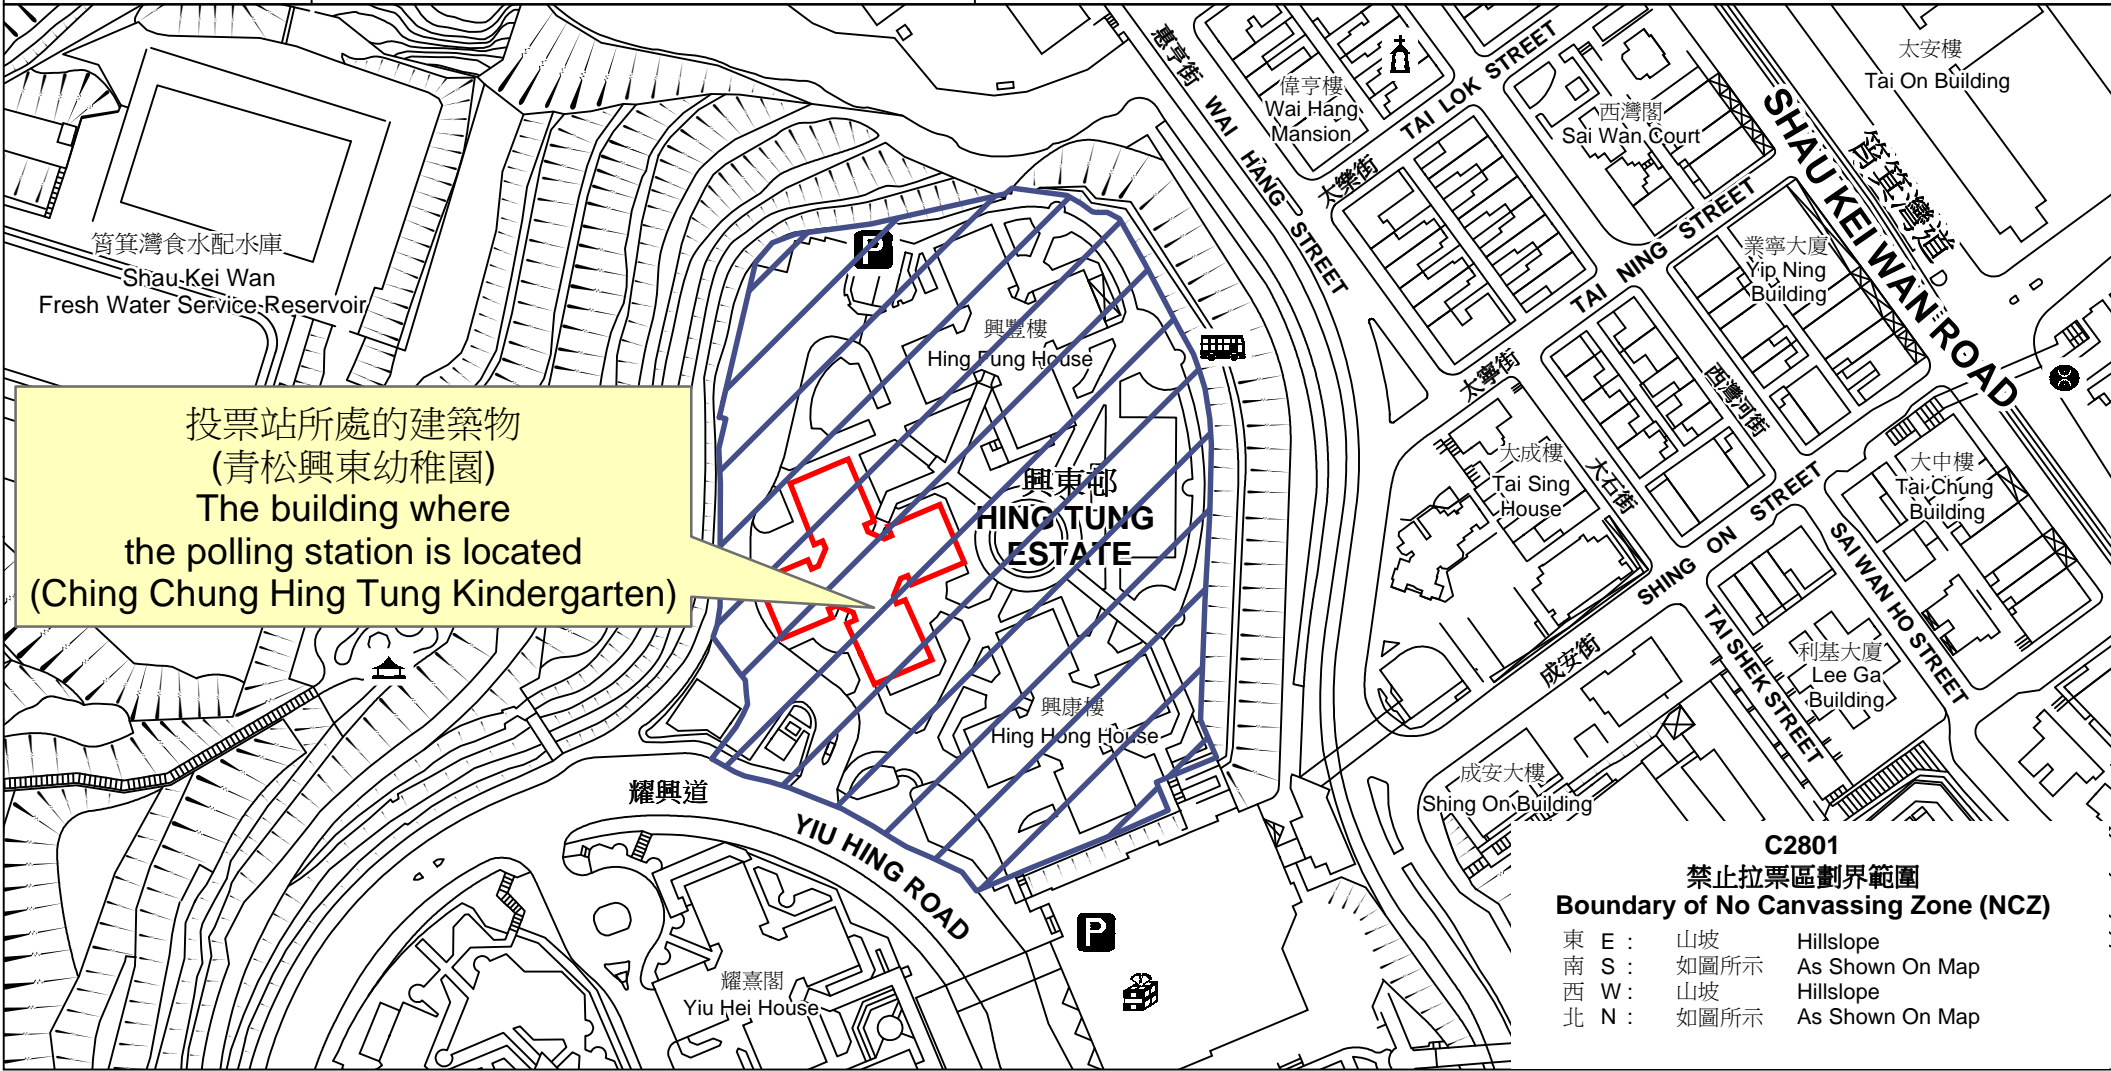

投票站位置圖和禁止拉票區 Polling Station - Location Plan & No Canvassing Zone

<p>投票站編號 Polling Station Code</p> <p>C2801</p>	<p>2021年立法會換屆選舉地方選區編號及名稱 Code & Name of Geographical Constituency for 2021 Legislative Council General Election</p> <p>LC1 香港島東 HONG KONG ISLAND EAST</p>	<p>名稱及地址 Name & Address</p> <p>青松興東幼稚園 香港筲箕灣興東邨興祖樓地下 Ching Chung Hing Tung Kindergarten G/F, Hing Cho House, Hing Tung Estate, Shau Kei Wan, Hong Kong</p>
---	---	---

C2801
禁止拉票區劃界範圍
Boundary of No Canvassing Zone (NCZ)

東 E :	山坡	Hillslope
南 S :	如圖所示	As Shown On Map
西 W :	山坡	Hillslope
北 N :	如圖所示	As Shown On Map

 禁止拉票區
No Canvassing Zone