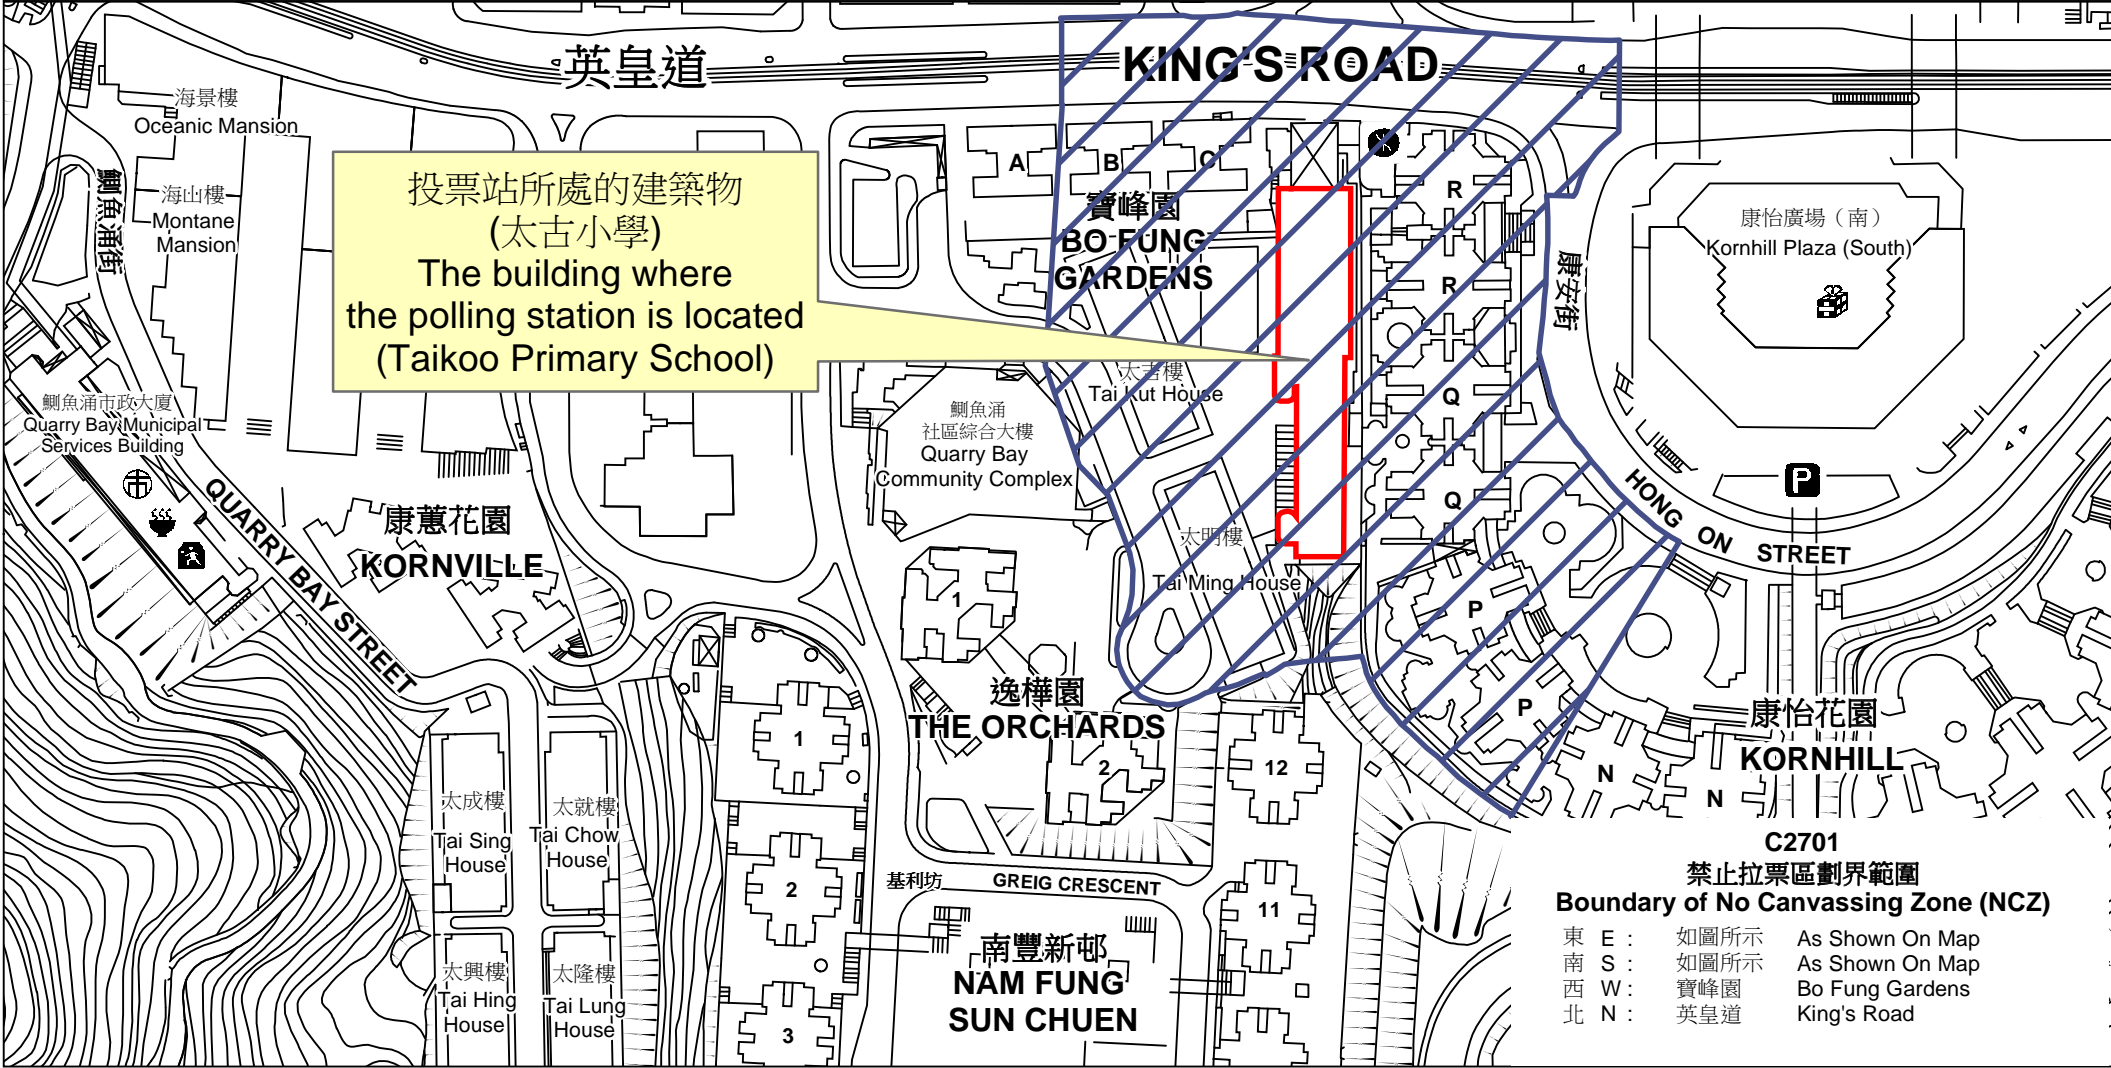

投票站位置圖和禁止拉票區 Polling Station - Location Plan & No Canvassing Zone

<p>投票站編號 Polling Station Code</p> <p><b>C2701</b></p>	<p>2021年立法會換屆選舉地方選區編號及名稱 Code &amp; Name of Geographical Constituency for 2021 Legislative Council General Election</p> <p><b>LC1 香港島東 HONG KONG ISLAND EAST</b></p>	<p>名稱及地址 Name &amp; Address</p> <p>太古小學 香港鯉魚涌英皇道1100號地下 <b>Taikoo Primary School</b> G/F, 1100 King's Road, Quarry Bay, Hong Kong</p>
-----------------------------------------------------------	----------------------------------------------------------------------------------------------------------------------------------------------------------------------------------	-------------------------------------------------------------------------------------------------------------------------------------------------------

 禁止拉票區  
No Canvassing Zone