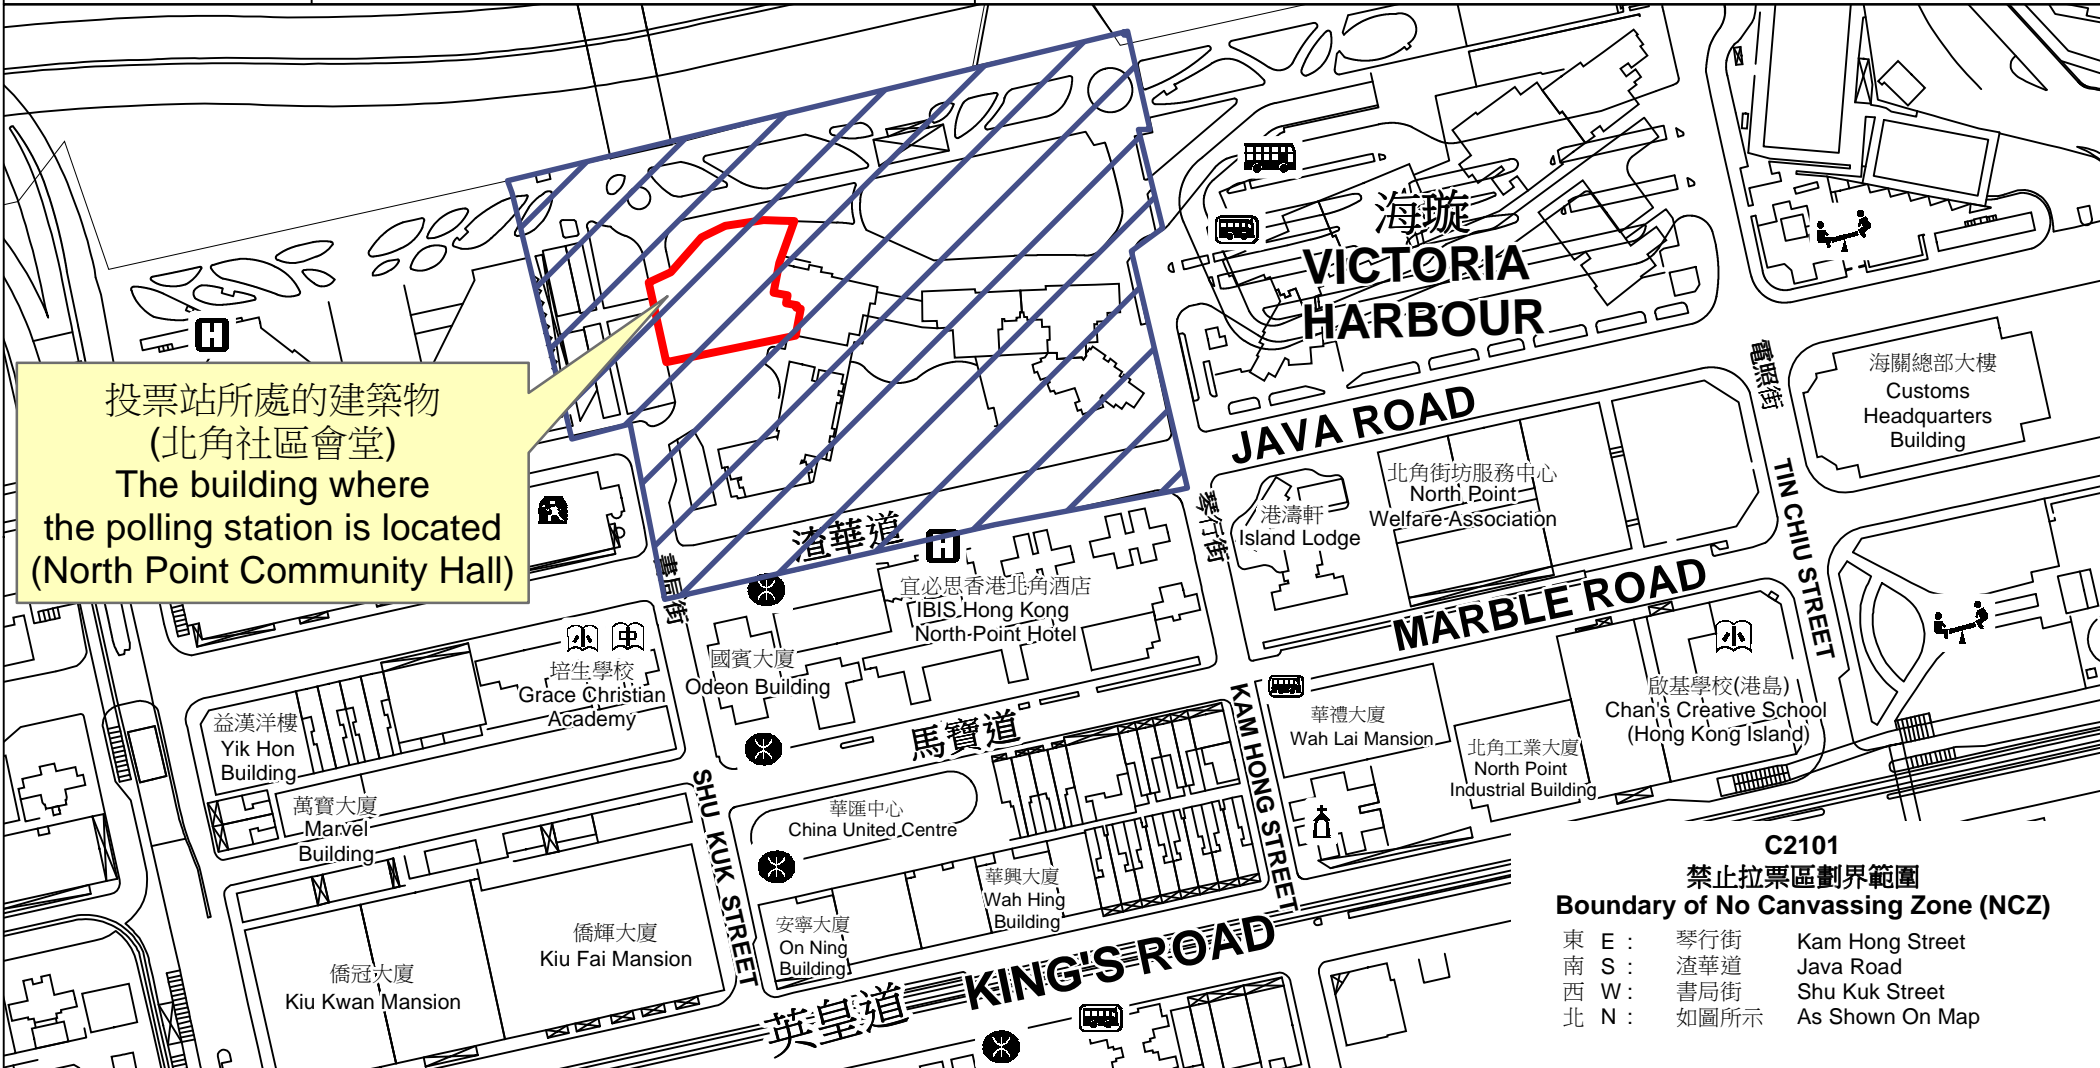

投票站位置圖和禁止拉票區 Polling Station - Location Plan & No Canvassing Zone

投票站編號 Polling Station Code	2021年立法會換屆選舉地方選區編號及名稱 Code & Name of Geographical Constituency for 2021 Legislative Council General Election	名稱及地址 Name & Address
<p>C2101</p>	<p>LC1 香港島東 HONG KONG ISLAND EAST</p>	<p>北角社區會堂 香港北角渣華道123號1樓 North Point Community Hall 1/F, 123 Java Road, North Point, Hong Kong</p>

 禁止拉票區
No Canvassing Zone