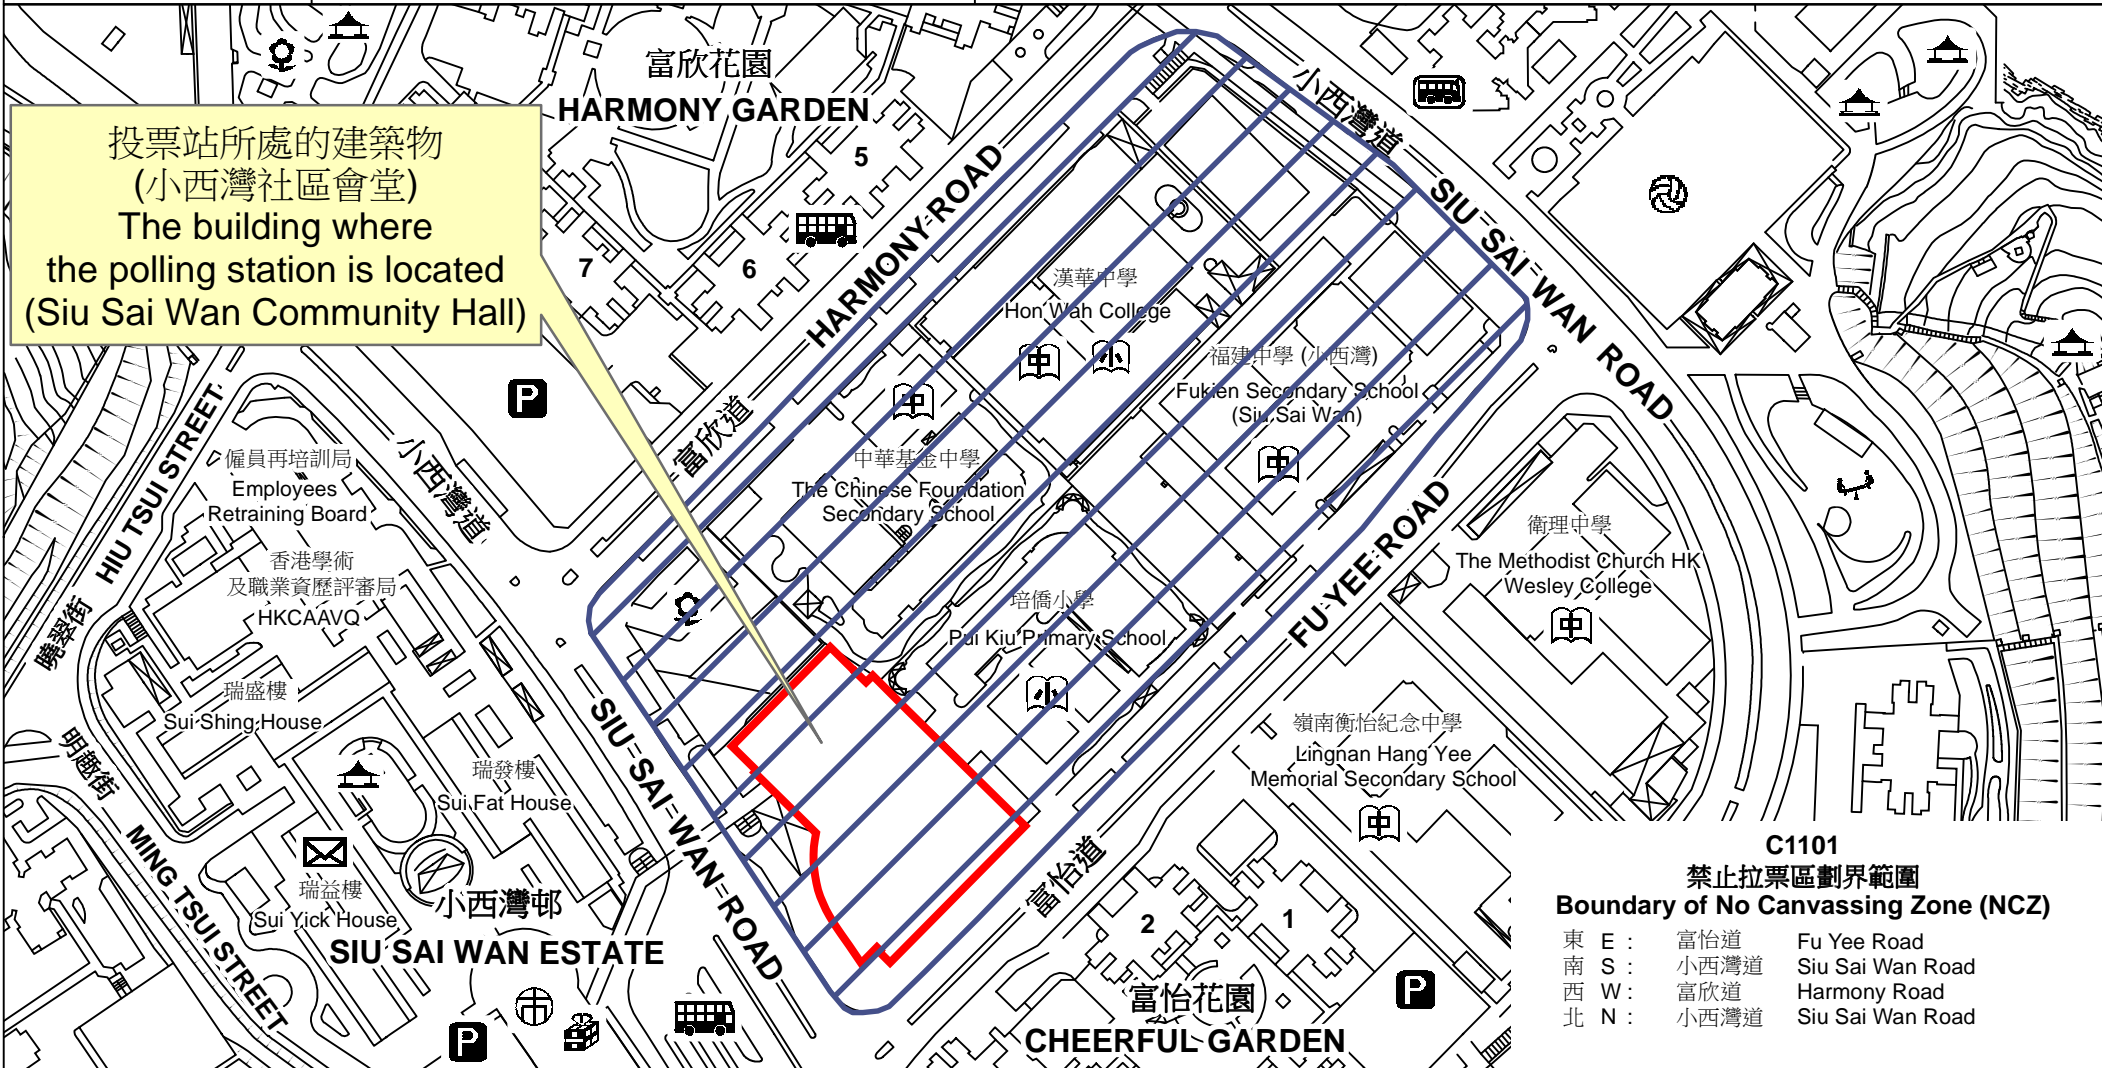

投票站位置圖和禁止拉票區 Polling Station - Location Plan & No Canvassing Zone

投票站編號 Polling Station Code	2021年立法會換屆選舉地方選區編號及名稱 Code & Name of Geographical Constituency for 2021 Legislative Council General Election	名稱及地址 Name & Address
C1101	LC1 香港島東 HONG KONG ISLAND EAST	小西灣社區會堂 香港柴灣小西灣道15號小西灣綜合大樓地下 Siu Sai Wan Community Hall G/F, Siu Sai Wan Complex, 15 Siu Sai Wan Road, Chai Wan, Hong Kong

投票站所處的建築物
(小西灣社區會堂)
The building where
the polling station is located
(Siu Sai Wan Community Hall)

C1101
禁止拉票區劃界範圍
Boundary of No Canvassing Zone (NCZ)

東 E :	富怡道	Fu Yee Road
南 S :	小西灣道	Siu Sai Wan Road
西 W :	富欣道	Harmony Road
北 N :	小西灣道	Siu Sai Wan Road

 禁止拉票區
No Canvassing Zone