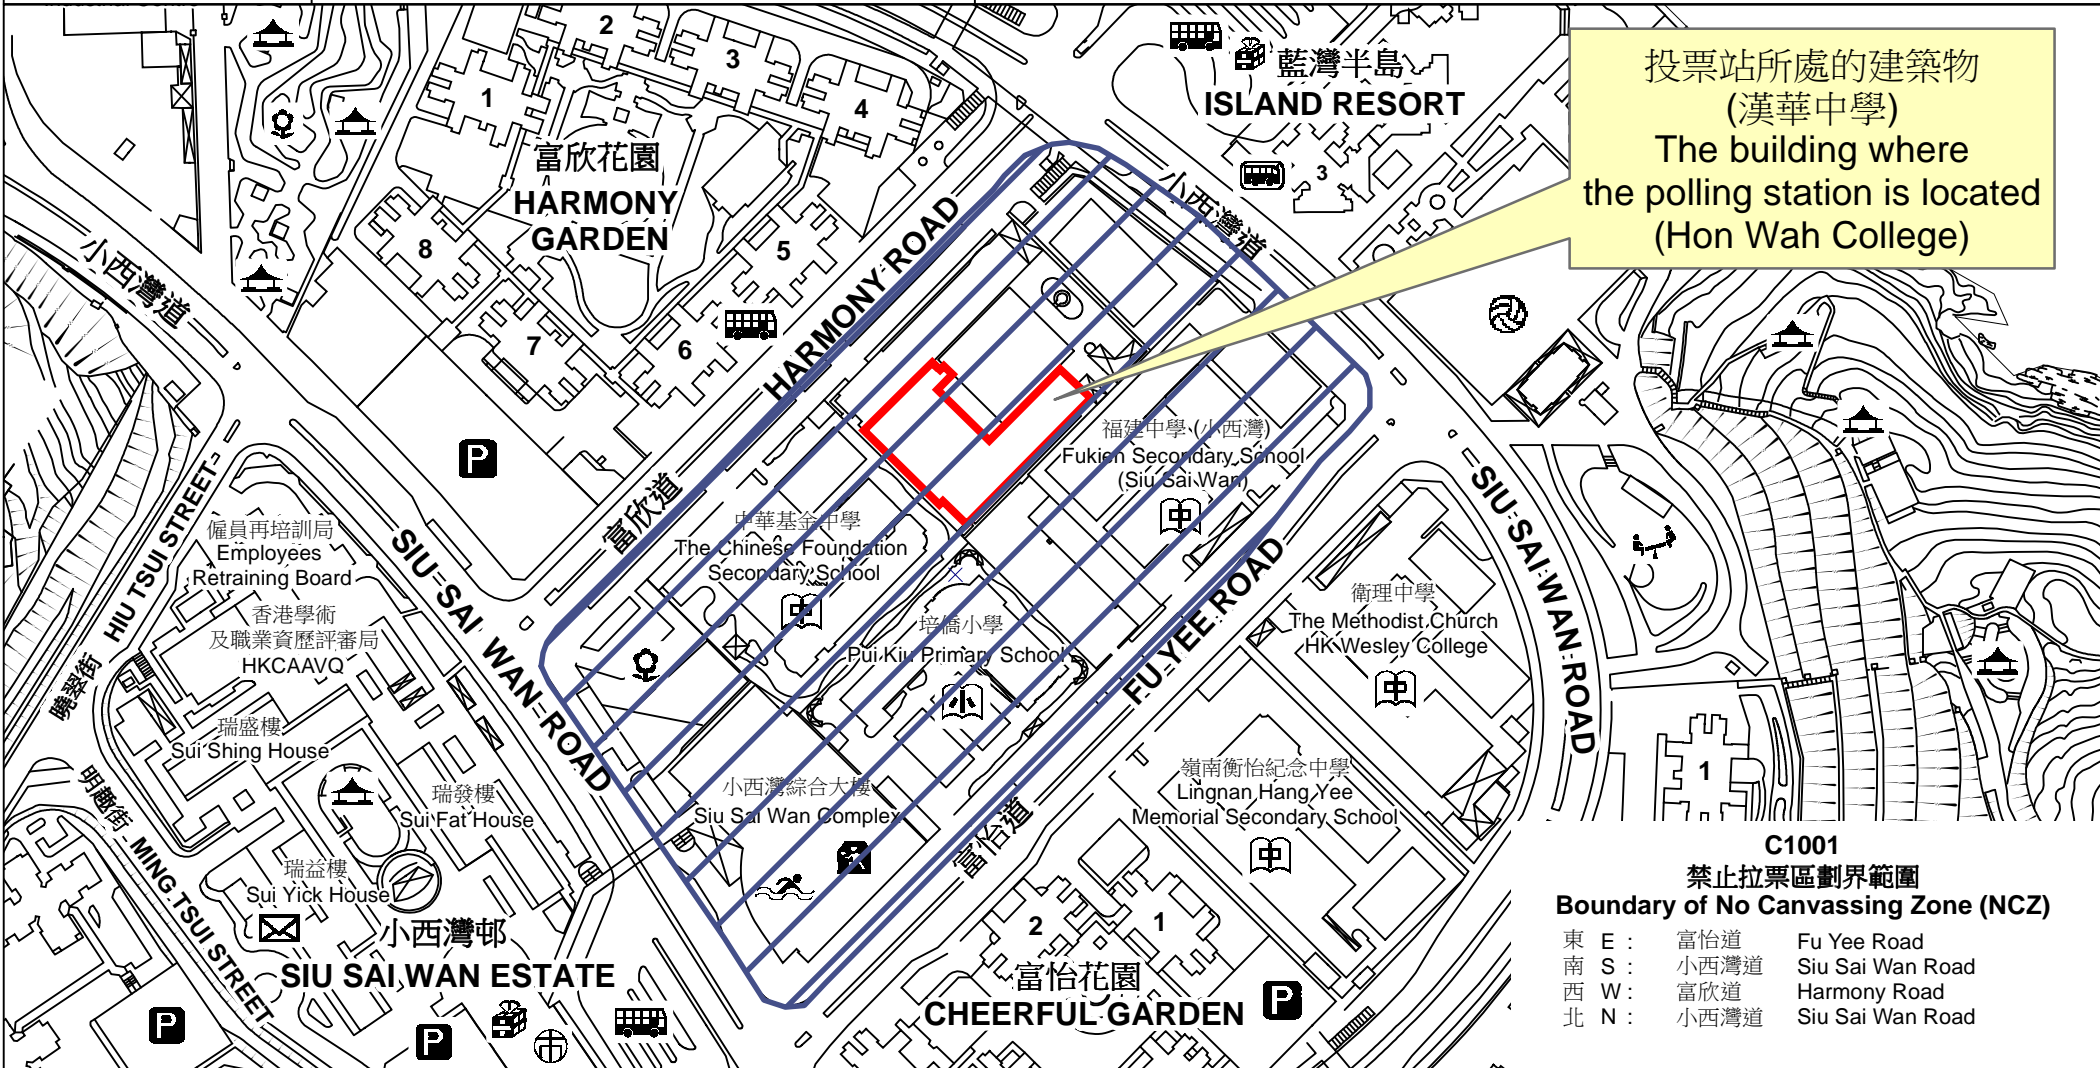

投票站位置圖和禁止拉票區 Polling Station - Location Plan & No Canvassing Zone

投票站編號 Polling Station Code	2021年立法會換屆選舉地方選區編號及名稱 Code & Name of Geographical Constituency for 2021 Legislative Council General Election	名稱及地址 Name & Address
C1001	LC1 香港島東 HONG KONG ISLAND EAST	漢華中學 香港小西灣富欣道3號地下 Hon Wah College G/F, 3 Harmony Road, Siu Sai Wan, Hong Kong

投票站所處的建築物
(漢華中學)
The building where
the polling station is located
(Hon Wah College)

C1001
禁止拉票區劃界範圍
Boundary of No Canvassing Zone (NCZ)

東 E :	富怡道	Fu Yee Road
南 S :	小西灣道	Siu Sai Wan Road
西 W :	富欣道	Harmony Road
北 N :	小西灣道	Siu Sai Wan Road

 禁止拉票區
No Canvassing Zone