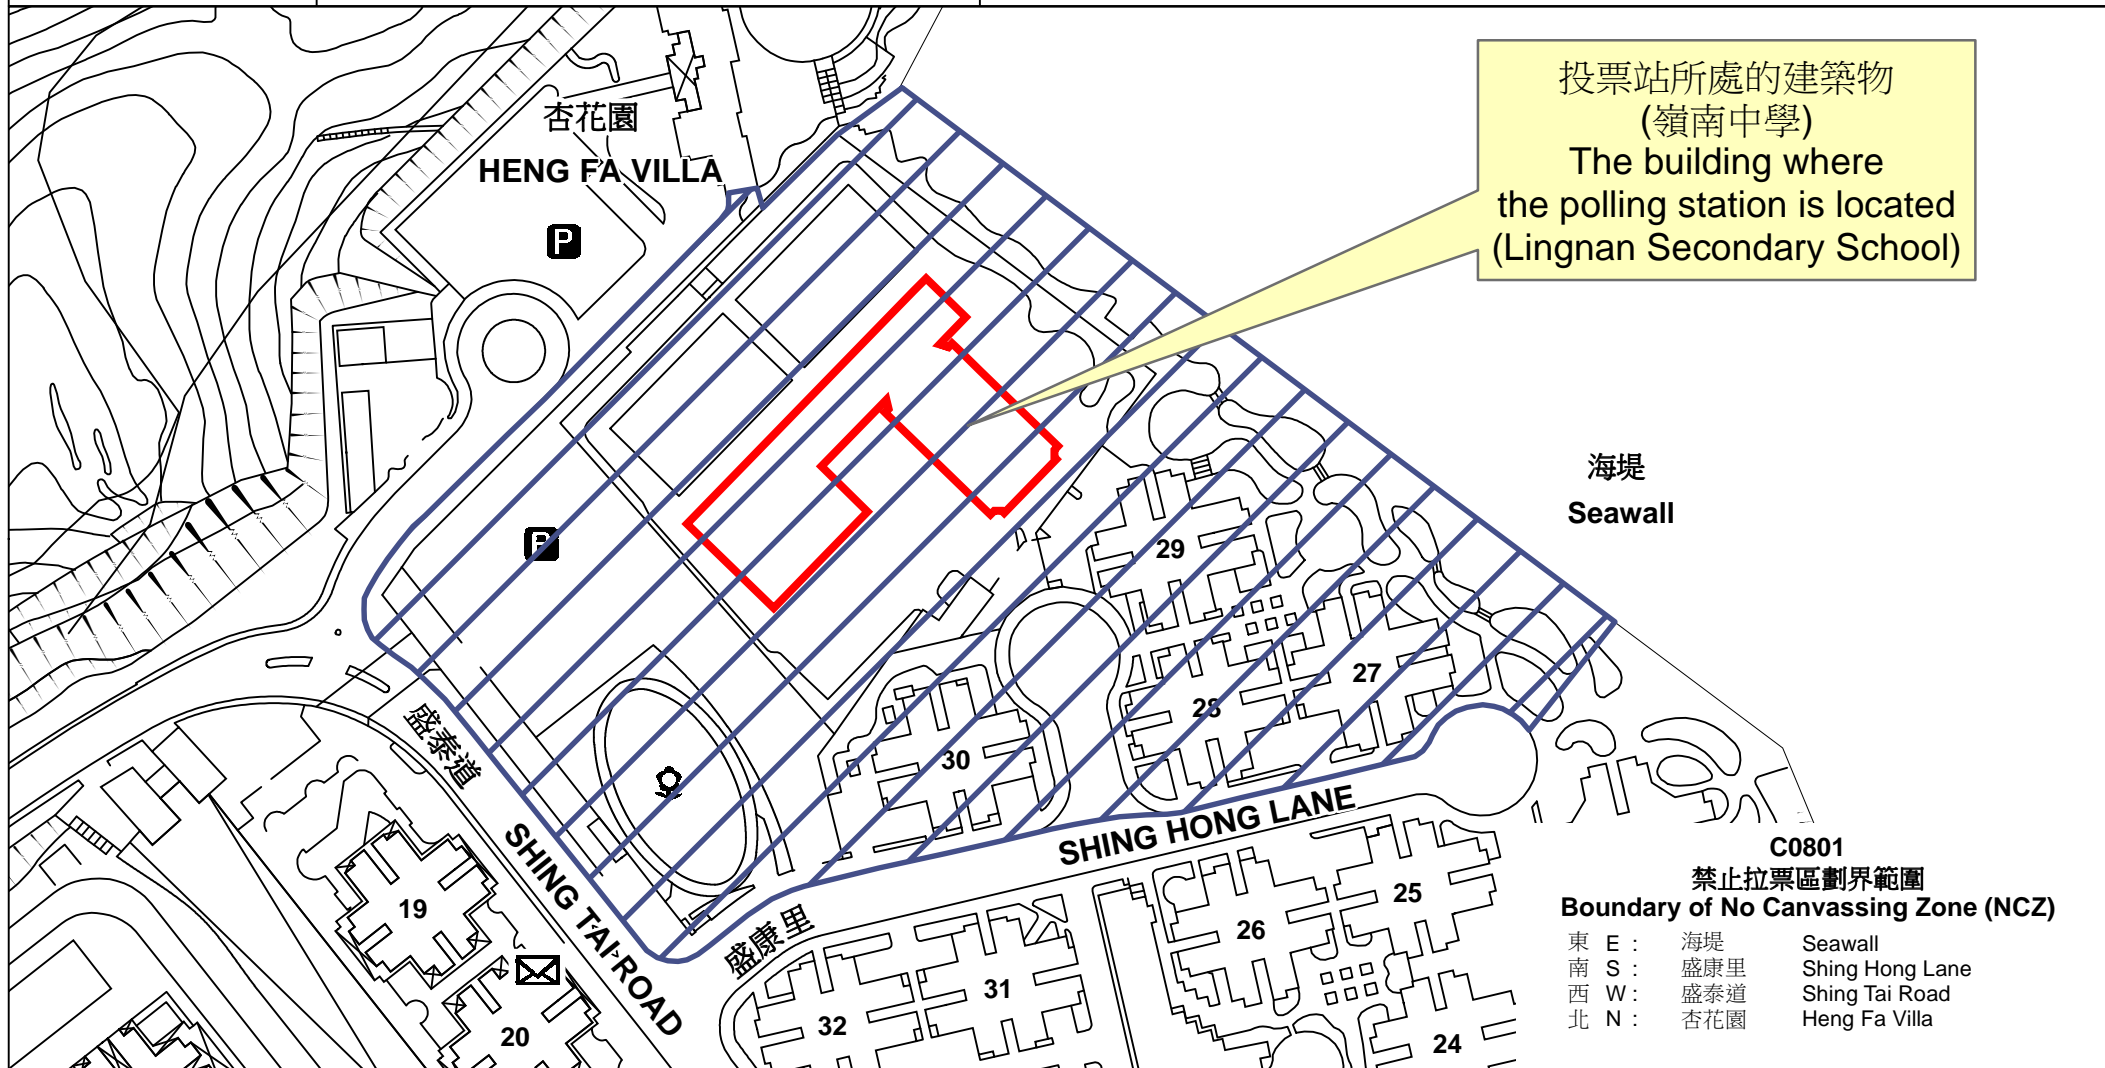

投票站位置圖和禁止拉票區 Polling Station - Location Plan & No Canvassing Zone

投票站編號 Polling Station Code	2021年立法會換屆選舉地方選區編號及名稱 Code & Name of Geographical Constituency for 2021 Legislative Council General Election	名稱及地址 Name & Address
C0801	LC1 香港島東 HONG KONG ISLAND EAST	嶺南中學 香港杏花邨盛康里6號地下 Lingnan Secondary School G/F, 6 Shing Hong Lane, Heng Fa Chuen, Hong Kong

 禁止拉票區
No Canvassing Zone