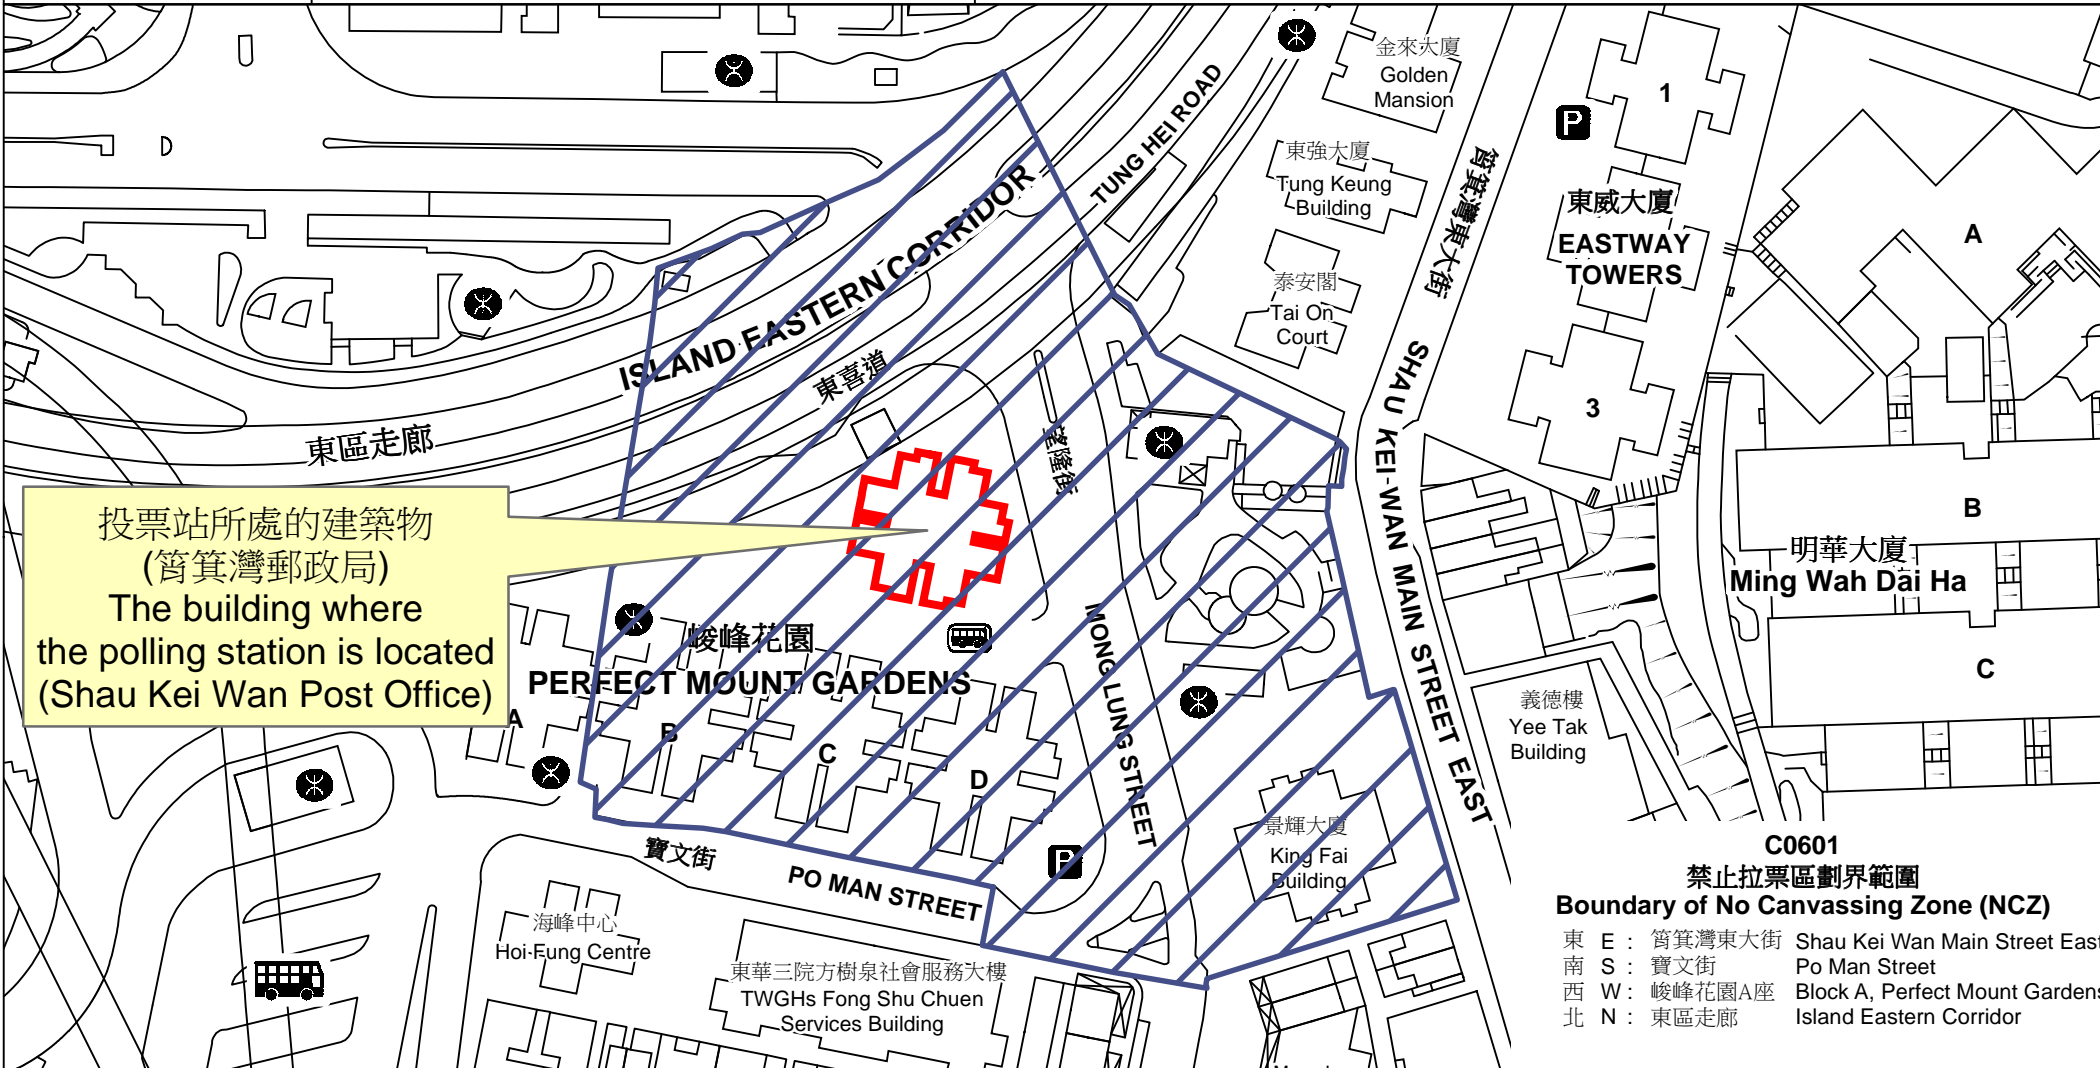

投票站位置圖和禁止拉票區 Polling Station - Location Plan & No Canvassing Zone

投票站編號 Polling Station Code C0601	2021年立法會換屆選舉地方選區編號及名稱 Code & Name of Geographical Constituency for 2021 Legislative Council General Election LC1 香港島東 HONG KONG ISLAND EAST	名稱及地址 Name & Address 筲箕灣郵政局 香港筲箕灣寶文街1號峻峰花園地下 Shau Kei Wan Post Office G/F, Perfect Mount Gardens, 1 Po Man Street, Shau Kei Wan, Hong Kong
---	--	--

投票站所處的建築物
(筲箕灣郵政局)
The building where
the polling station is located
(Shau Kei Wan Post Office)

C0601
禁止拉票區劃界範圍
Boundary of No Canvassing Zone (NCZ)

東 E :	筲箕灣東大街	Shau Kei Wan Main Street East
南 S :	寶文街	Po Man Street
西 W :	峻峰花園A座	Block A, Perfect Mount Gardens
北 N :	東區走廊	Island Eastern Corridor

 禁止拉票區
No Canvassing Zone