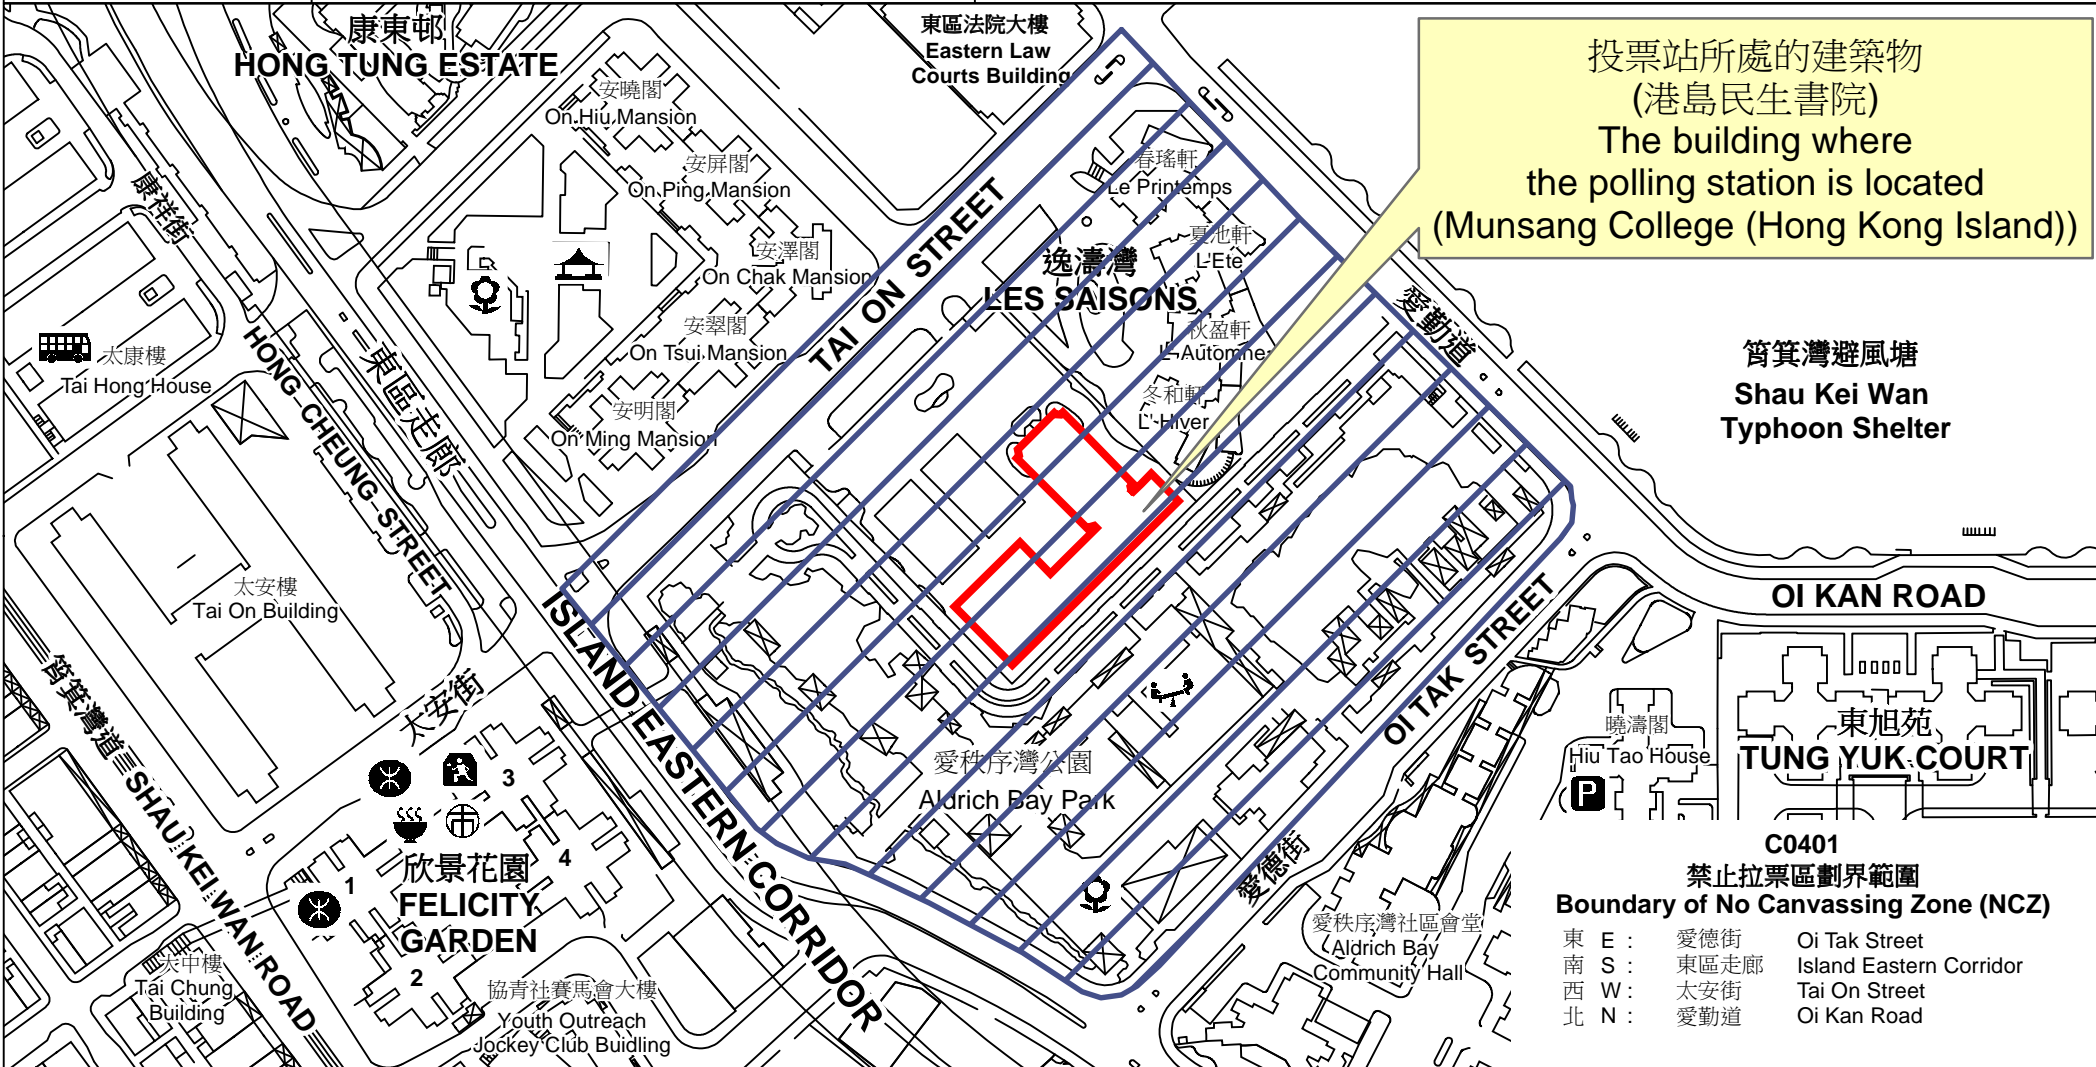

投票站位置圖和禁止拉票區 Polling Station - Location Plan & No Canvassing Zone

投票站編號 Polling Station Code C0401	2021年立法會換屆選舉地方選區編號及名稱 Code & Name of Geographical Constituency for 2021 Legislative Council General Election LC1 香港島東 HONG KONG ISLAND EAST	名稱及地址 Name & Address 港島民生書院 香港西灣河太安街26號地下 Munsang College (Hong Kong Island) G/F, 26 Tai On Street, Sai Wan Ho, Hong Kong
---	--	---

 禁止拉票區
No Canvassing Zone