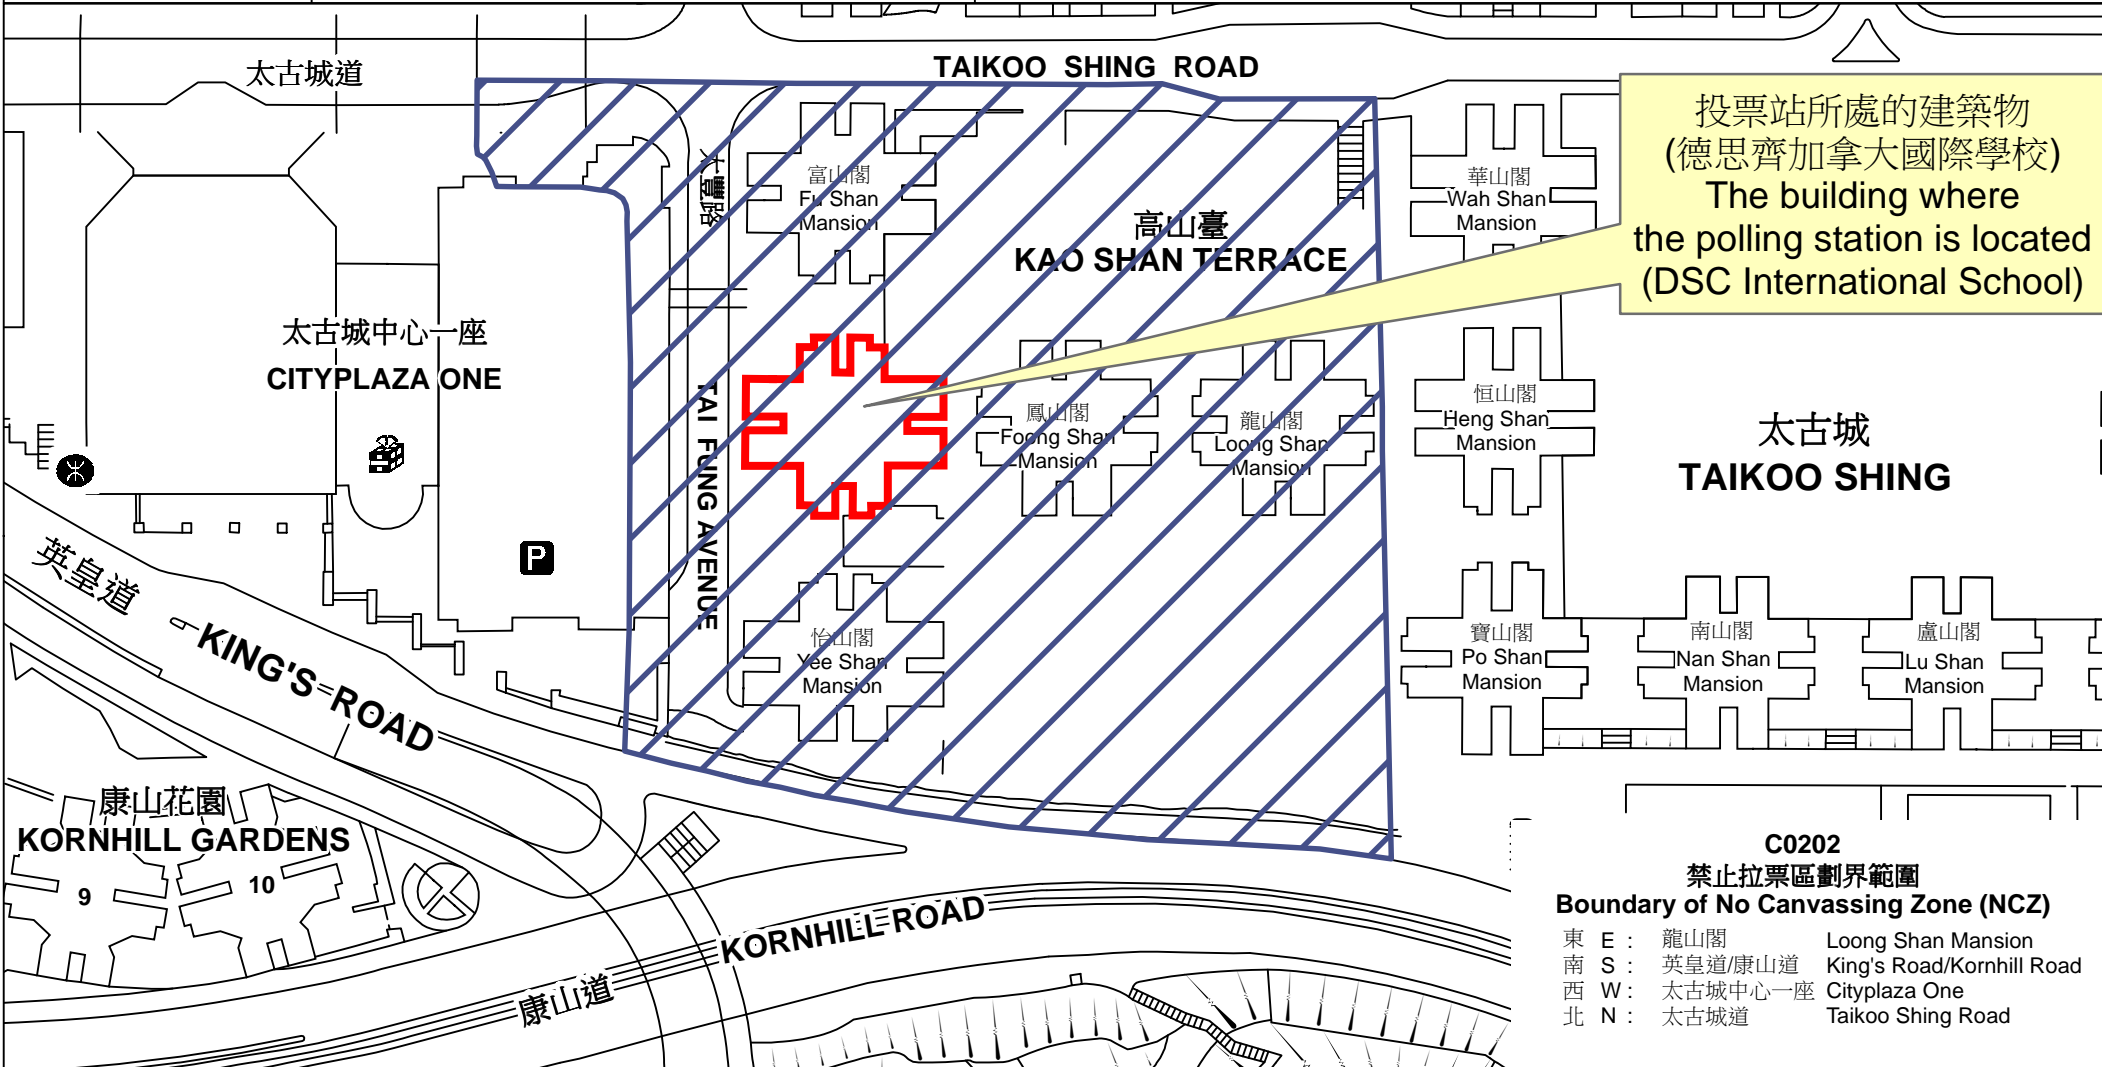

投票站位置圖和禁止拉票區 Polling Station - Location Plan & No Canvassing Zone

<p>投票站編號 Polling Station Code</p> <p>C0202</p>	<p>2021年立法會換屆選舉地方選區編號及名稱 Code & Name of Geographical Constituency for 2021 Legislative Council General Election</p> <p>LC1 香港島東 HONG KONG ISLAND EAST</p>	<p>名稱及地址 Name & Address</p> <p>德思齊加拿大國際學校 香港鰂魚涌太古城太豐路5-7號地下 DSC International School G/F, 5-7 Tai Fung Avenue, Taikoo Shing, Quarry Bay, Hong Kong</p>
---	---	---

 禁止拉票區
No Canvassing Zone