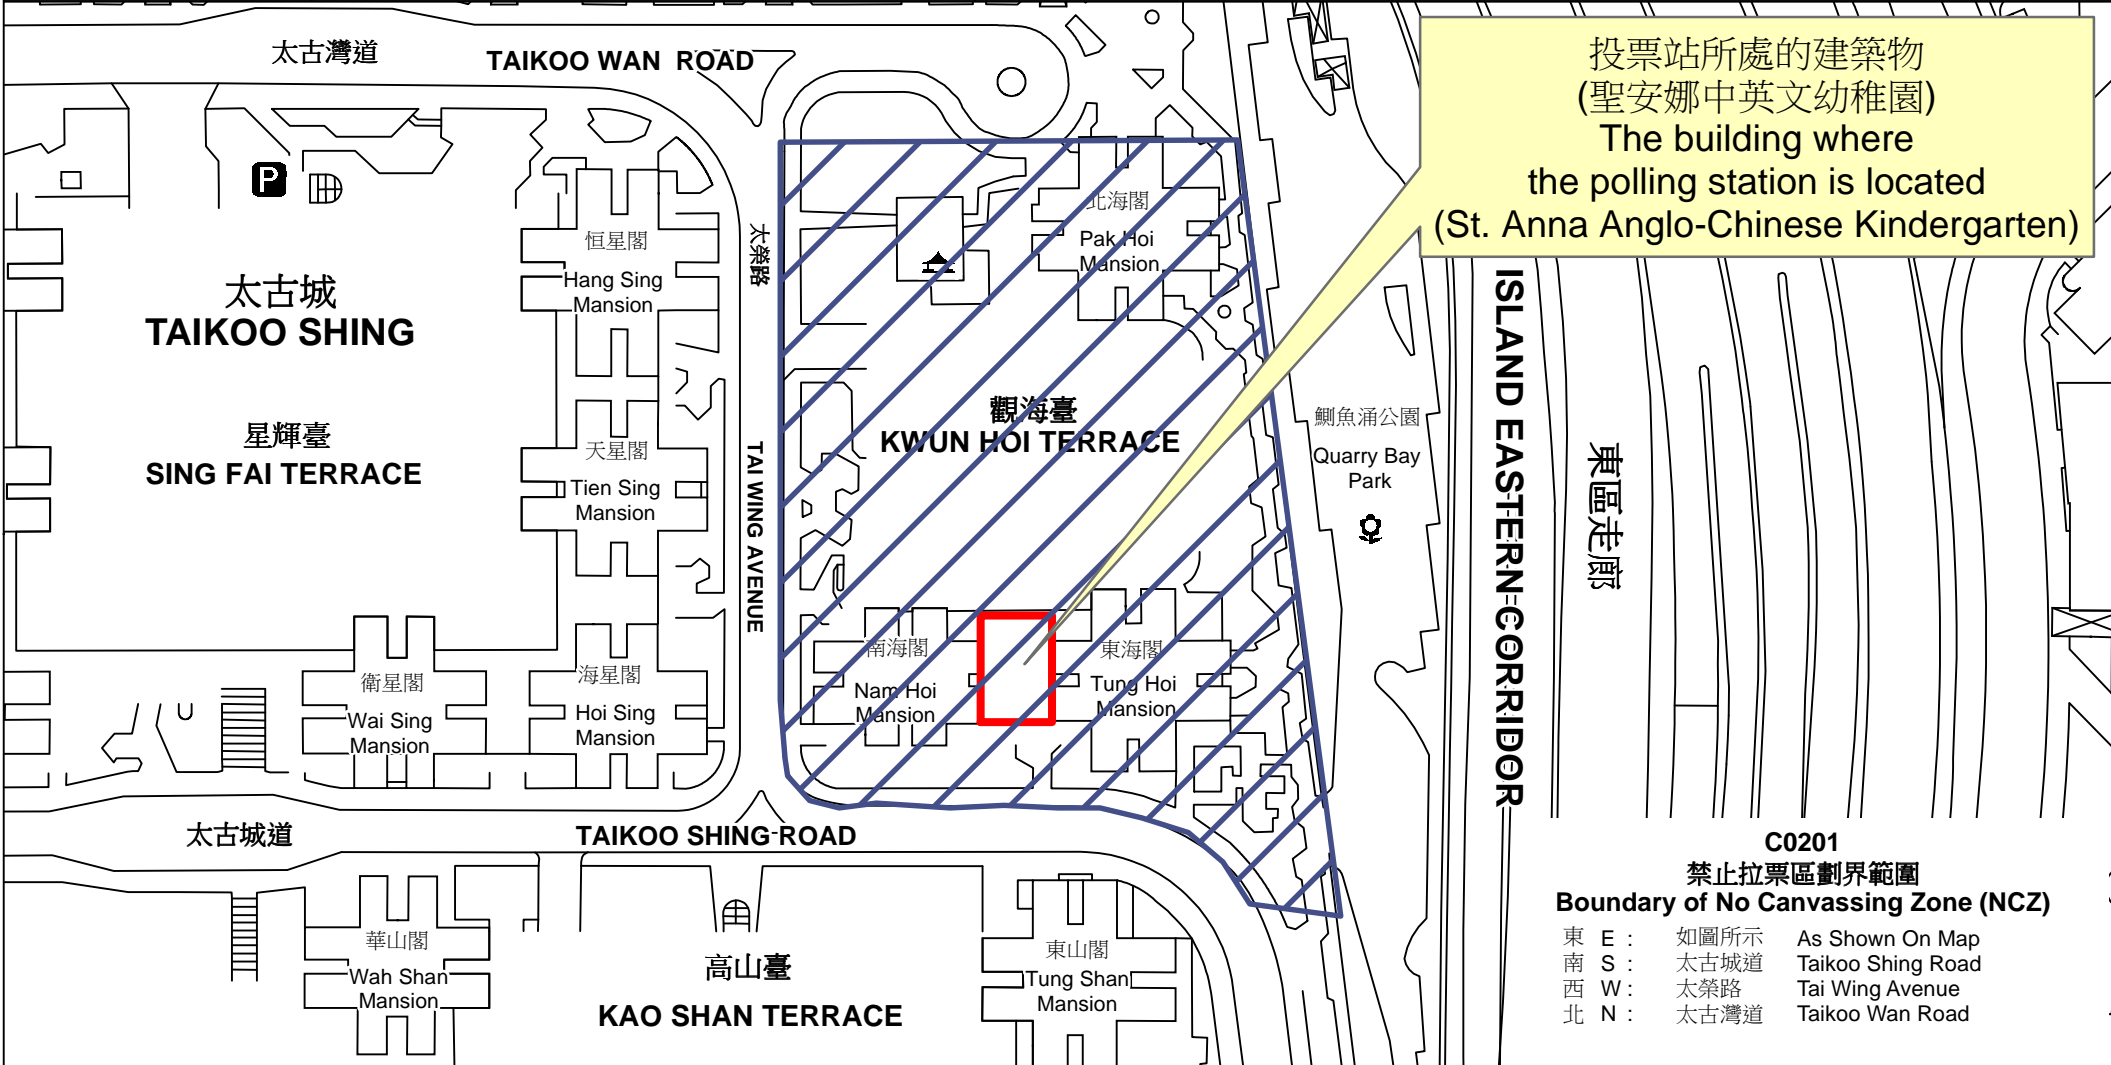

投票站位置圖和禁止拉票區 Polling Station - Location Plan & No Canvassing Zone

<p>投票站編號 Polling Station Code</p> <p><b>C0201</b></p>	<p>2021年立法會換屆選舉地方選區編號及名稱 Code &amp; Name of Geographical Constituency for 2021 Legislative Council General Election</p> <p><b>LC1 香港島東 HONG KONG ISLAND EAST</b></p>	<p>名稱及地址 Name &amp; Address</p> <p>聖安娜中英文幼稚園 香港鯉魚涌太古城太榮路2號南海閣平台 <b>St. Anna Anglo-Chinese Kindergarten</b> Podium, Nam Hoi Mansion, 2 Tai Wing Avenue, Taikoo Shing, Quarry Bay, Hong Kong</p>
---	--	--

**C0201  
禁止拉票區劃界範圍  
Boundary of No Canvassing Zone (NCZ)**

東 E :	如圖所示	As Shown On Map
南 S :	太古城道	Taikoo Shing Road
西 W :	太榮路	Tai Wing Avenue
北 N :	太古灣道	Taikoo Wan Road

 禁止拉票區  
No Canvassing Zone