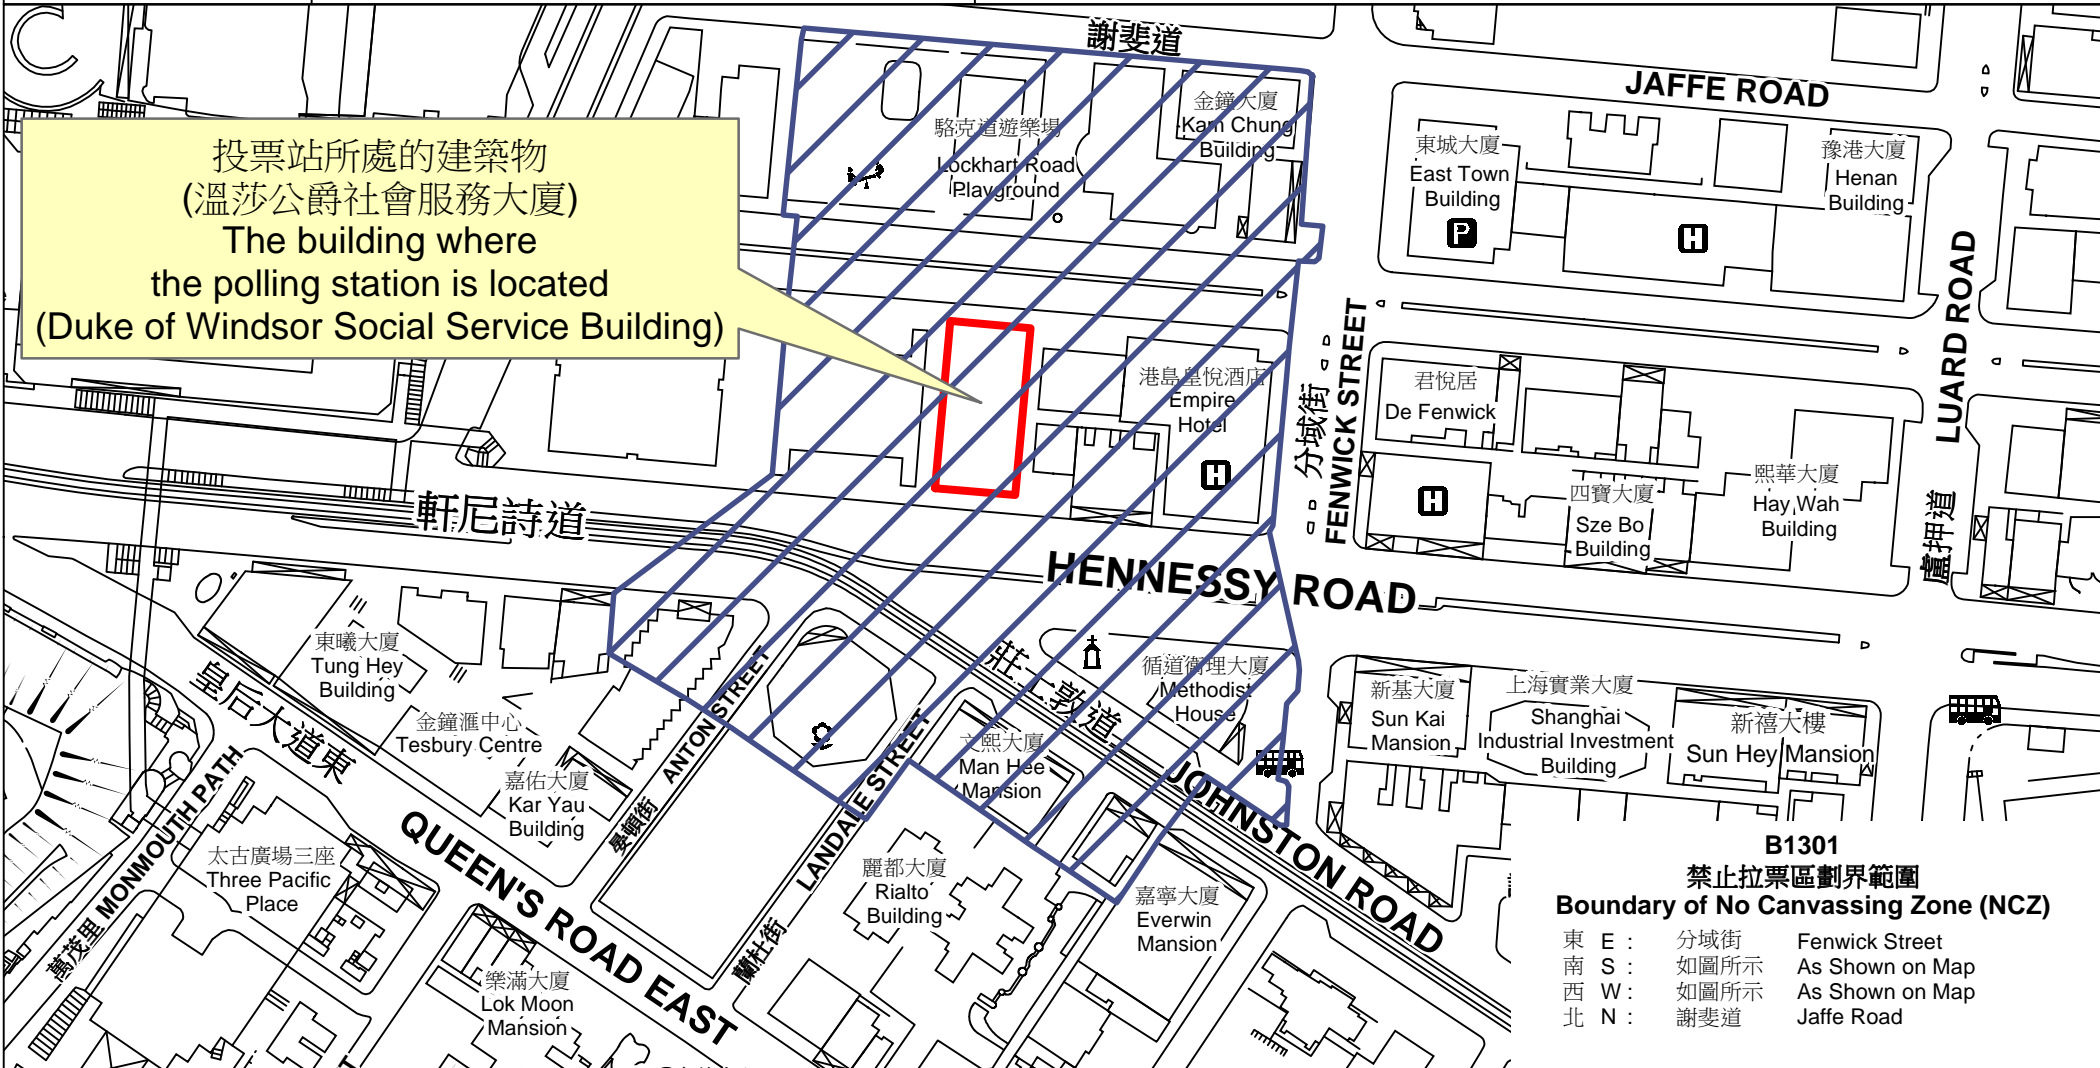

投票站位置圖和禁止拉票區 Polling Station - Location Plan & No Canvassing Zone

投票站編號 Polling Station Code	2021年立法會換屆選舉地方選區編號及名稱 Code & Name of Geographical Constituency for 2021 Legislative Council General Election	名稱及地址 Name & Address
B1301	LC1 香港島東 HONG KONG ISLAND EAST	溫莎公爵社會服務大廈 香港灣仔軒尼詩道15號溫莎公爵社會服務大廈1樓 Duke of Windsor Social Service Building 1/F, Duke of Windsor Social Service Building, 15 Hennessy Road, Wan Chai, Hong Kong

B1301
禁止拉票區劃界範圍
Boundary of No Canvassing Zone (NCZ)

東 E :	分域街	Fenwick Street
南 S :	如圖所示	As Shown on Map
西 W :	如圖所示	As Shown on Map
北 N :	謝斐道	Jaffe Road

 禁止拉票區
 No Canvassing Zone