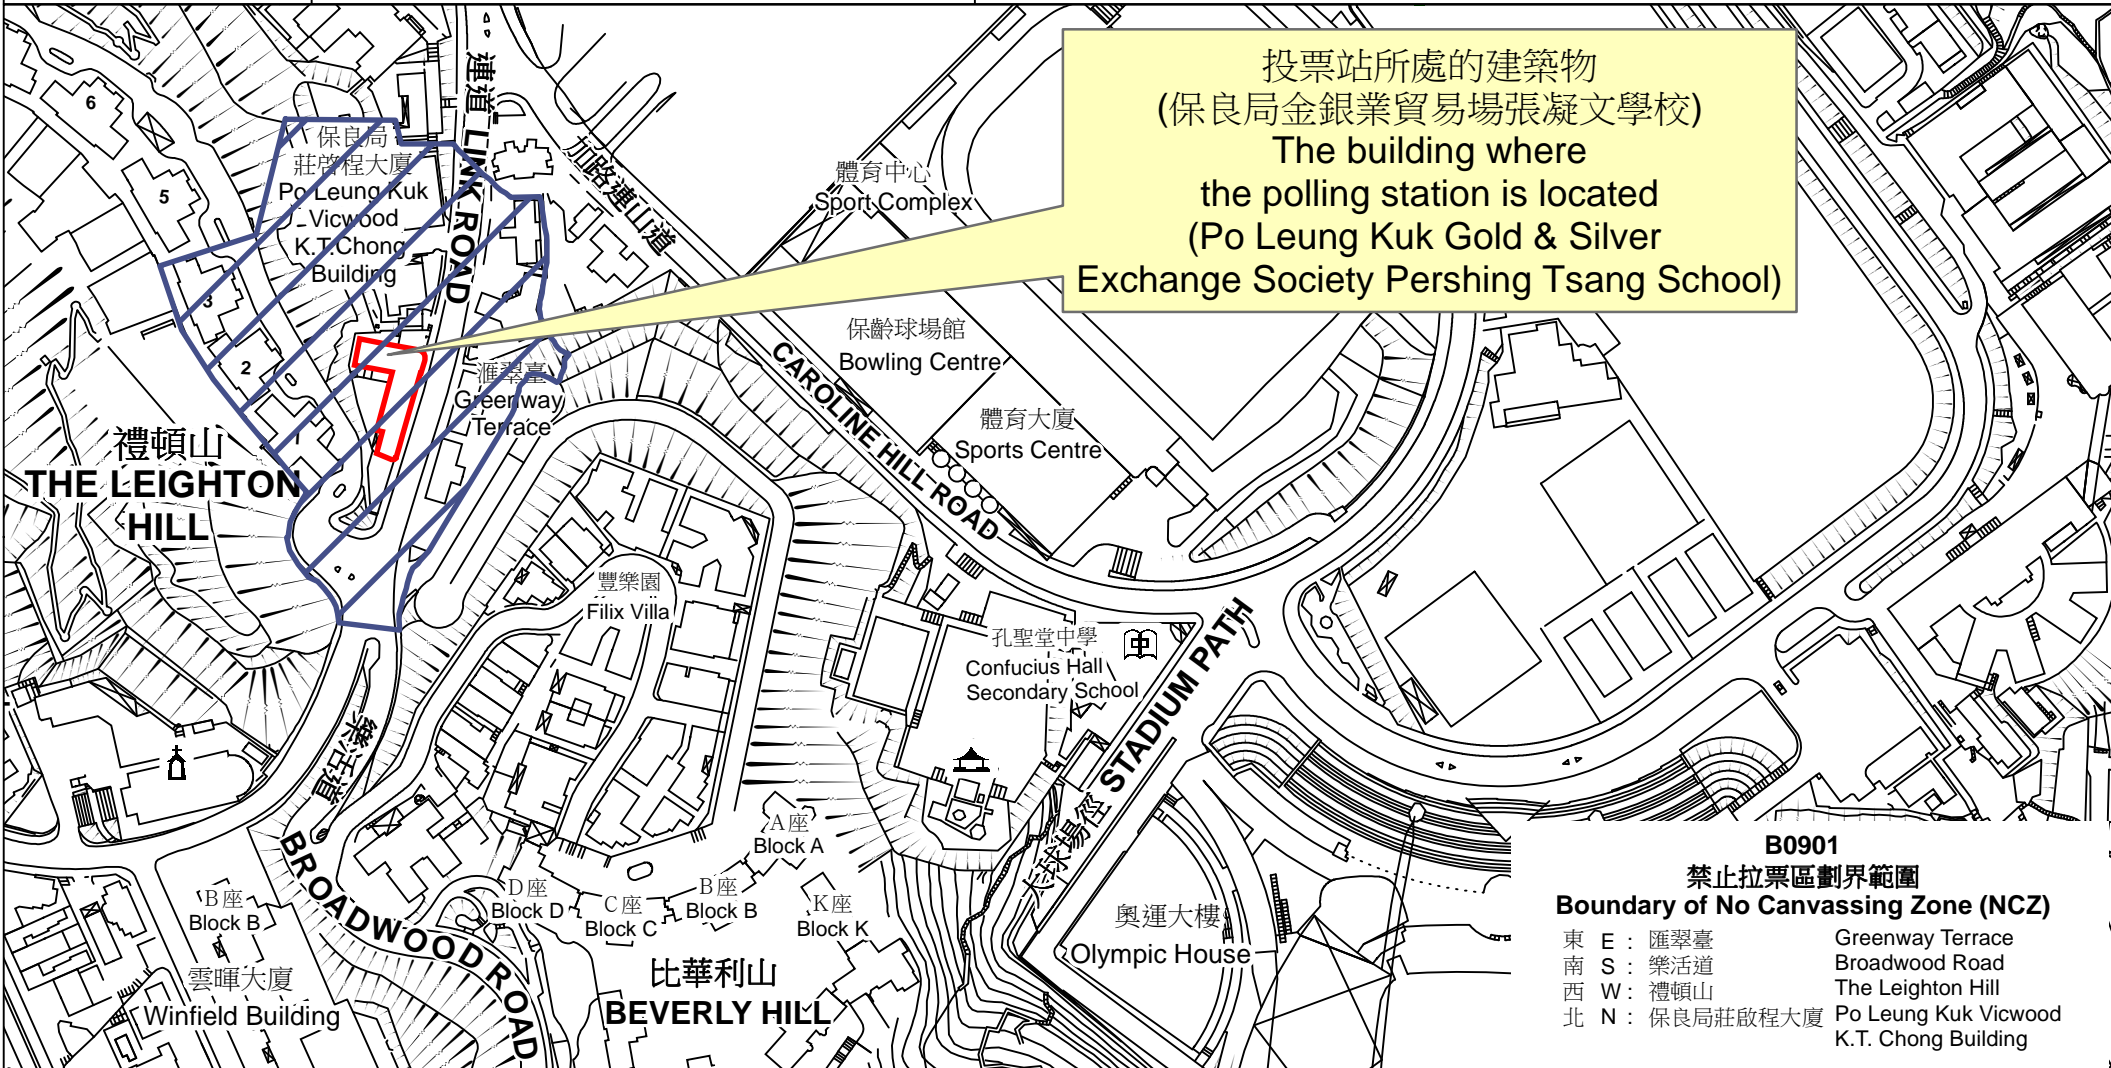

投票站位置圖和禁止拉票區 Polling Station - Location Plan & No Canvassing Zone

投票站編號 Polling Station Code	2021年立法會換屆選舉地方選區編號及名稱 Code & Name of Geographical Constituency for 2021 Legislative Council General Election	名稱及地址 Name & Address
<b>B0901</b>	<p align="center"><b>LC1</b> 香港島東 <b>HONG KONG ISLAND EAST</b></p>	<p>保良局金銀業貿易場張凝文學校 香港銅鑼灣連道十二號一樓 <b>Po Leung Kuk Gold &amp; Silver Exchange Society Pershing Tsang School</b> 1/F, 12 Link Road, Causeway Bay, Hong Kong</p>

**B0901**  
**禁止拉票區劃界範圍**  
**Boundary of No Canvassing Zone (NCZ)**

東 E : 匯翠臺	Greenway Terrace
南 S : 樂活道	Broadwood Road
西 W : 禮頓山	The Leighton Hill
北 N : 保良局莊啟程大廈	Po Leung Kuk Vicwood K.T. Chong Building

 禁止拉票區  
No Canvassing Zone