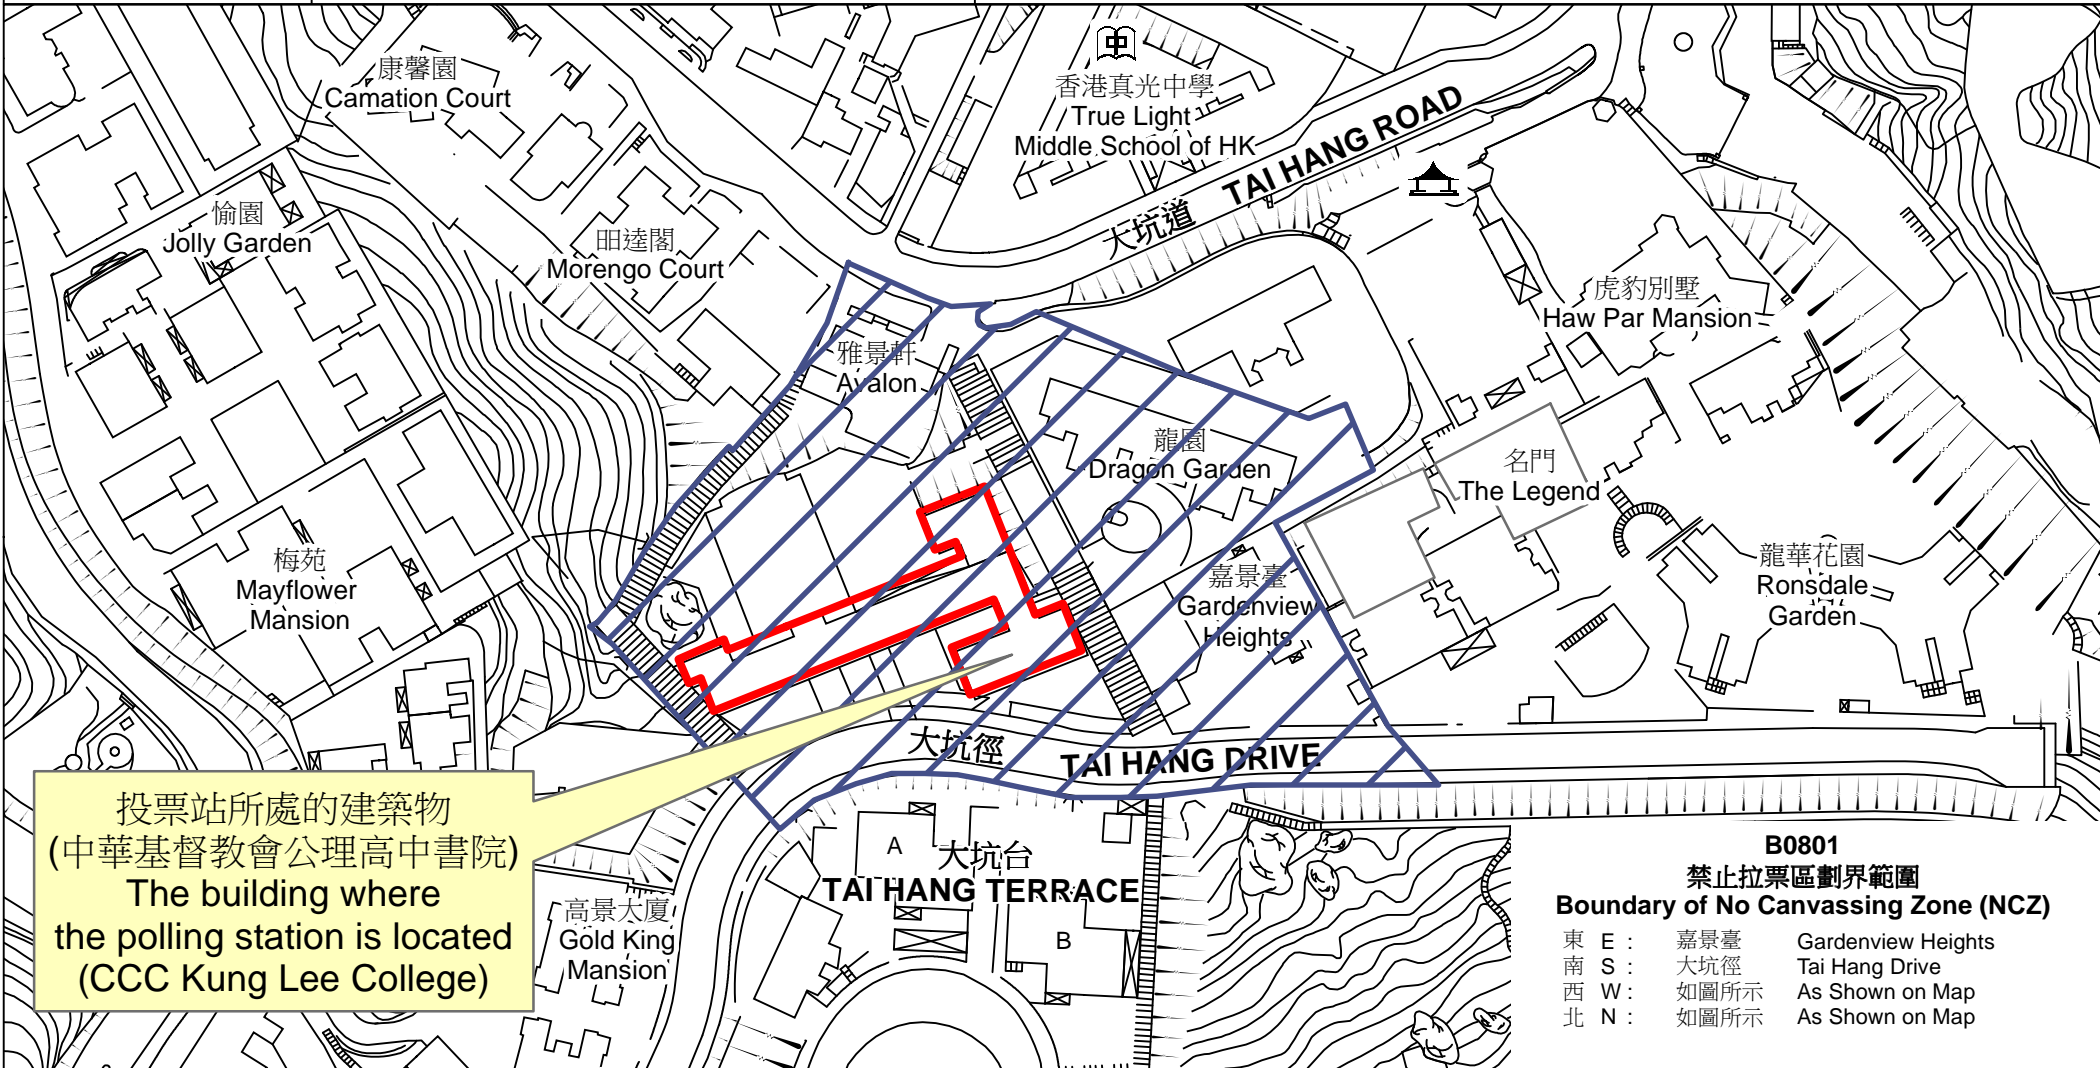

# 投票站位置圖和禁止拉票區 Polling Station - Location Plan & No Canvassing Zone

投票站編號 Polling Station Code	2021年立法會換屆選舉地方選區編號及名稱 Code & Name of Geographical Constituency for 2021 Legislative Council General Election	名稱及地址 Name & Address
<b>B0801</b>	<b>LC1</b> 香港島東 <b>HONG KONG ISLAND EAST</b>	中華基督教會公理高中書院 香港銅鑼灣大坑徑17號地下 <b>CCC Kung Lee College</b> G/F, 17 Tai Hang Drive, Causeway Bay, Hong Kong

 禁止拉票區  
No Canvassing Zone