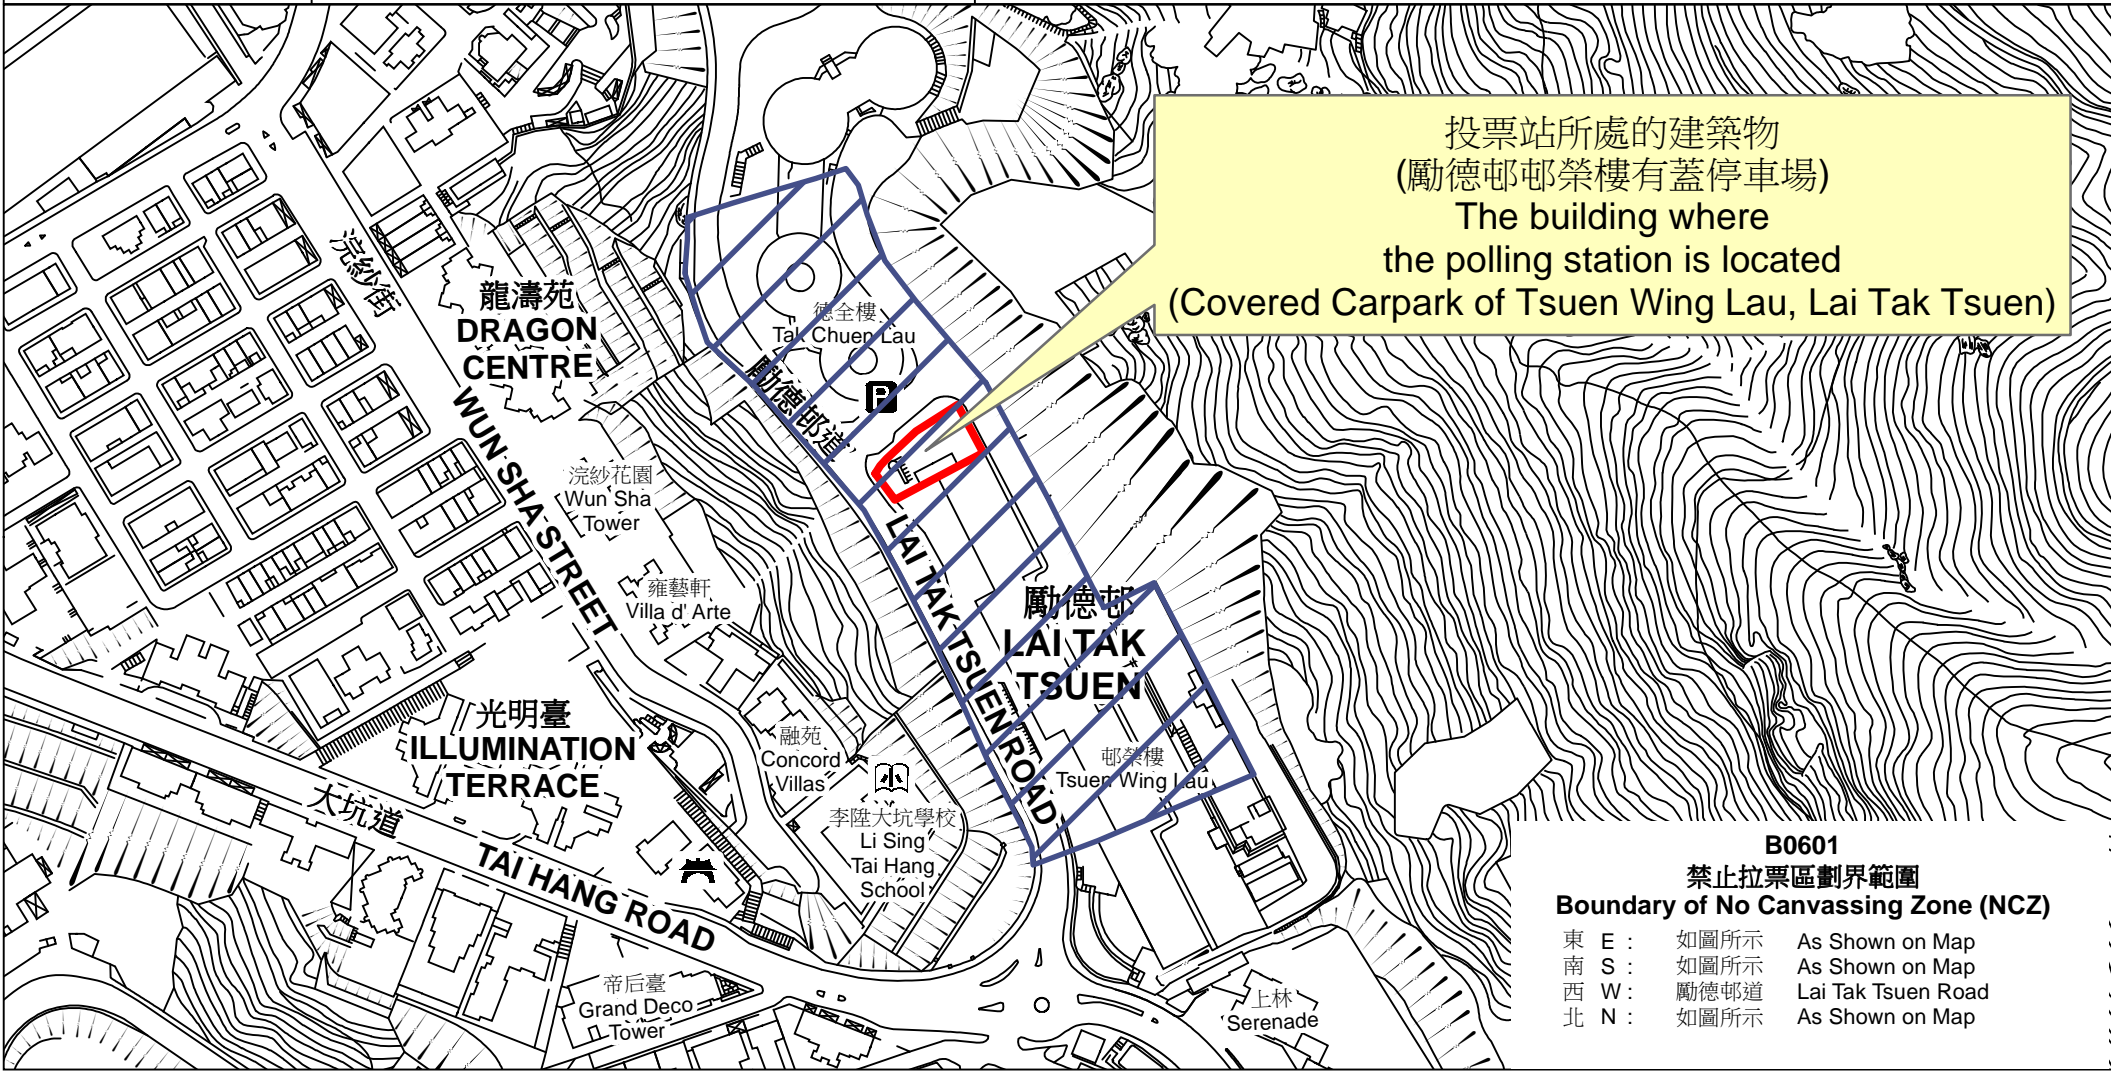

投票站位置圖和禁止拉票區 Polling Station - Location Plan & No Canvassing Zone

投票站編號 Polling Station Code	2021年立法會換屆選舉地方選區編號及名稱 Code & Name of Geographical Constituency for 2021 Legislative Council General Election	名稱及地址 Name & Address
B0601	<p align="center">LC1 香港島東 HONG KONG ISLAND EAST</p>	<p>勵德邨郵榮樓有蓋停車場 香港大坑勵德邨道34號勵德邨地下 Covered Carpark of Tsuen Wing Lau, Lai Tak Tsuen G/F, Lai Tak Tsuen, 34 Lai Tak Tsuen Road, Tai Hang, Hong Kong</p>

B0601
禁止拉票區劃界範圍
Boundary of No Canvassing Zone (NCZ)

東 E :	如圖所示	As Shown on Map
南 S :	如圖所示	As Shown on Map
西 W :	勵德邨道	Lai Tak Tsuen Road
北 N :	如圖所示	As Shown on Map

 禁止拉票區
No Canvassing Zone